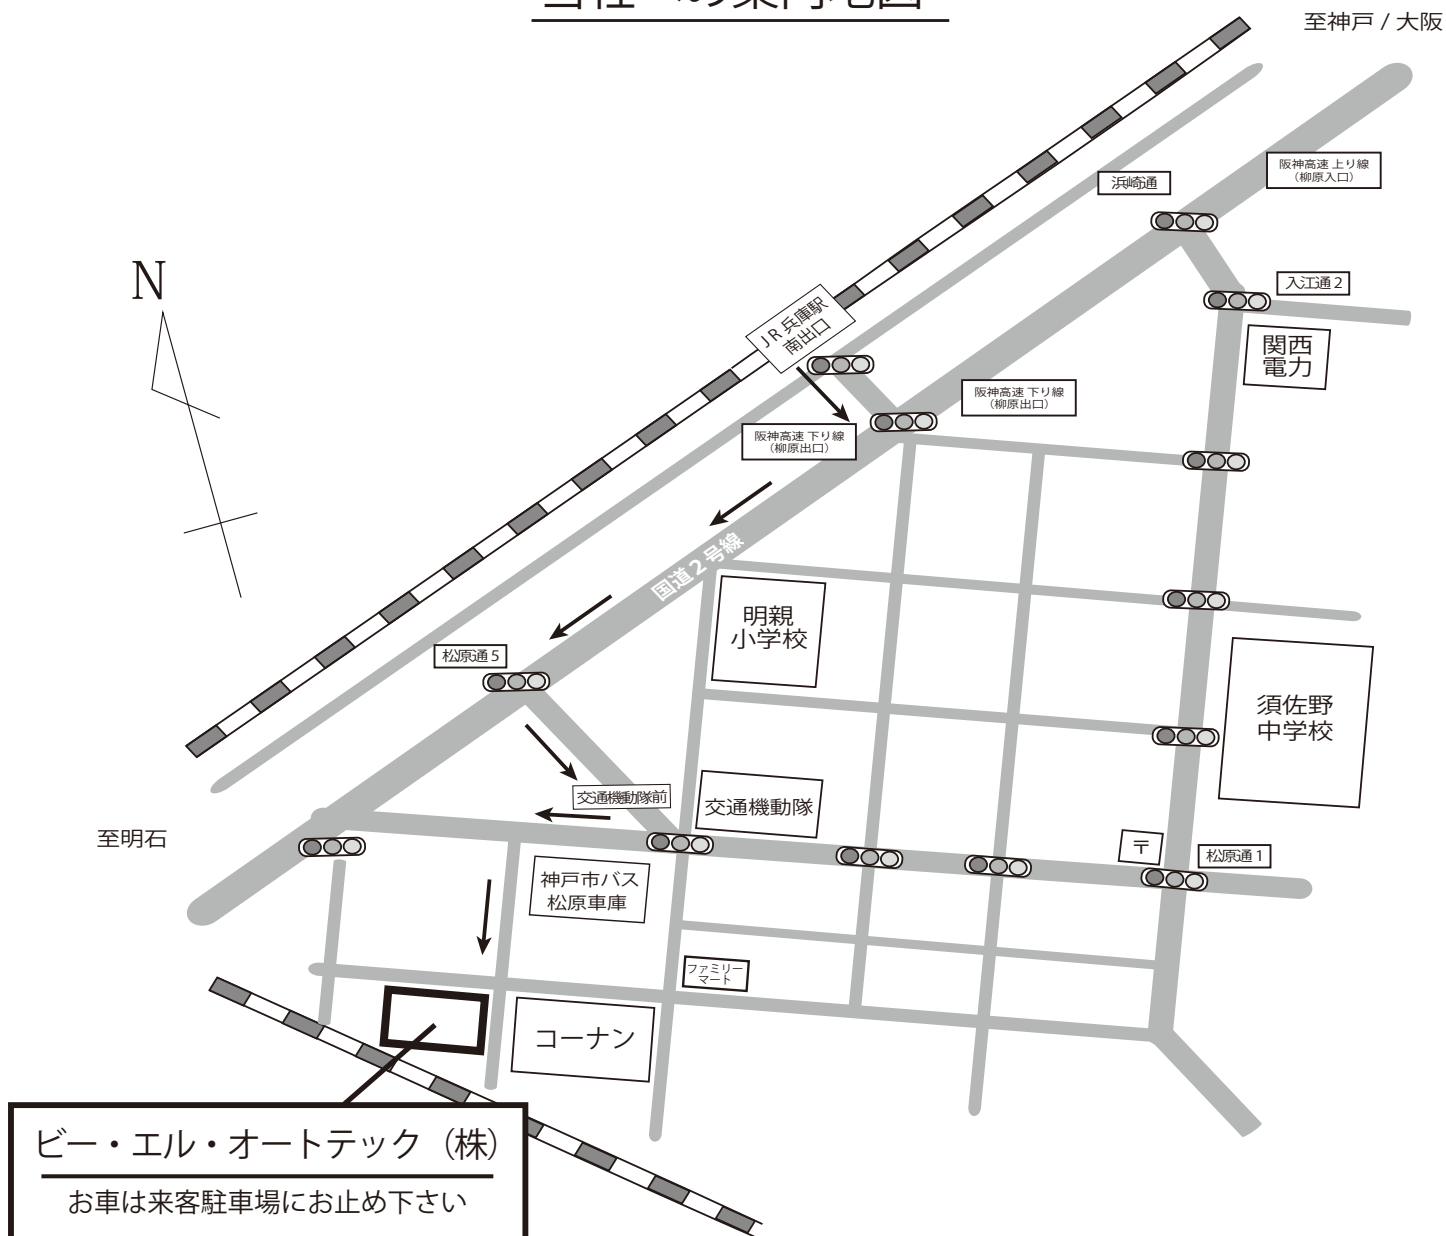

当社への案内地図

東から車で

阪神高速神戸線「柳原出口」※追越車線出口要注意※⇒「松原通5」信号左折⇒「交通機動隊前」信号南下⇒ファミリーマート交差点右折⇒当社

西から車で

阪神高速神戸線「柳原出口」※追越車線出口要注意※⇒「浜崎通」信号右折⇒「入江通2」信号南下⇒「松原通1」信号右折「交通機動隊前」信号南下⇒ファミリーマート交差点右折⇒当社

JR 電車で

JR 神戸線 - 兵庫駅 (各駅, 快速停車) 南出口⇒国道2号線まで南下⇒国道2号線に沿って西へ⇒「松原通り5丁目」交差点を南下⇒「交通機動隊前交差点」を西へ⇒「神戸市バス松原車庫」角を南下⇒当社 (徒歩約10分)

タクシーで

行先「松原5丁目市バス車庫東ビー・エル・オートテック」
(兵庫駅から約7分・新幹線新神戸駅から30～40分)

BL **ビー・エル・オートテック株式会社**

〒652-0883 神戸市兵庫区明和通3丁目3-17

TEL 078-682-2611 FAX 078-682-2614