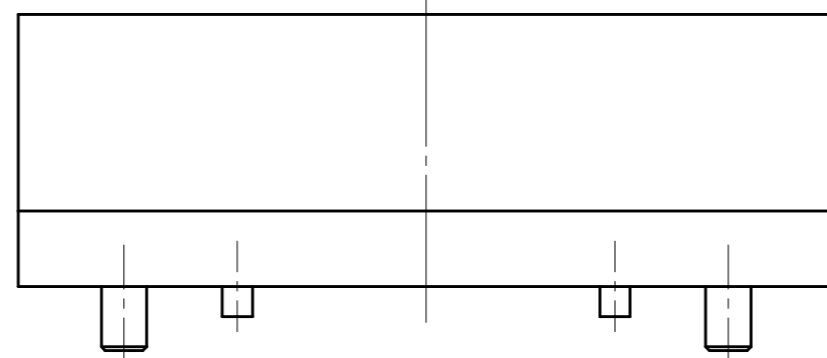

取付可能モデル及び面

P38A-M	P38B-M	P38Z-M
Flex-100B : A面	Flex-100B : B面	QC-150C : Z面
Flex-300A : A面	Flex-300A : B面	
QCP-100A : A面	QCP-100A : B面	
	QCP-220 : B面	

MODEL CODE		TITLE	
P38A-M/P38B-M/P38Z-M		マスタ空気圧ポート	
SCALE	SIZE	Rc3/8×4本	
1/1	A3		
BL AUTOTEC. LTD.		DATE	2015. 7. 24

取付可能モデル及び面

P38A-T	P38B-T	P38Z-T
Flex-100B:A面	Flex-100B:B面	QC-150C:Z面
Flex-300A:A面	Flex-300A:B面	
QCP-100A:A面	QCP-100A:B面	
	QCP-220 :B面	

MODEL CODE P38A-T/P38B-T/P38Z-T		TITLE ツール空気圧ポート Rc3/8×4本	
SCALE 1/1	SIZE A3	DATE 2015. 7. 24	
BL AUTOTEC. LTD.			