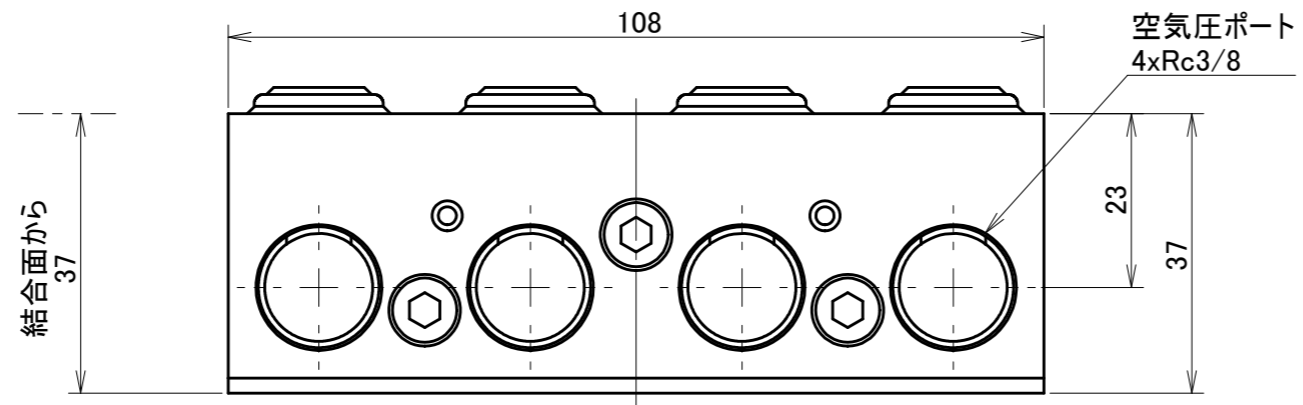

取付可能モデル及び面

P38A-M	P38B-M	P38Z-M
Flex-100B : A面	Flex-100B : B面	QC-150C : Z面
Flex-300A : A面	Flex-300A : B面	
QCP-100A : A面	QCP-100A : B面	
	QCP-220 : B面	

MODEL CODE		TITLE	
P38A-M/P38B-M/P38Z-M		マスタ空気圧ポート	
SCALE	SIZE	Rc3/8×4本	
1/1	A3		
BL AUTOTEC. LTD.		DATE	2015. 7. 24

取付可能モデル及び面

P38A-T	P38B-T	P38Z-T
Flex-100B:A面	Flex-100B:B面	QC-150C:Z面
Flex-300A:A面	Flex-300A:B面	
QCP-100A:A面	QCP-100A:B面	
	QCP-220 :B面	

MODEL CODE P38A-T/P38B-T/P38Z-T		TITLE ツール空気圧ポート Rc3/8×4本	
SCALE 1/1	SIZE A3	DATE 2015. 7. 24	
BL AUTOTEC. LTD.			