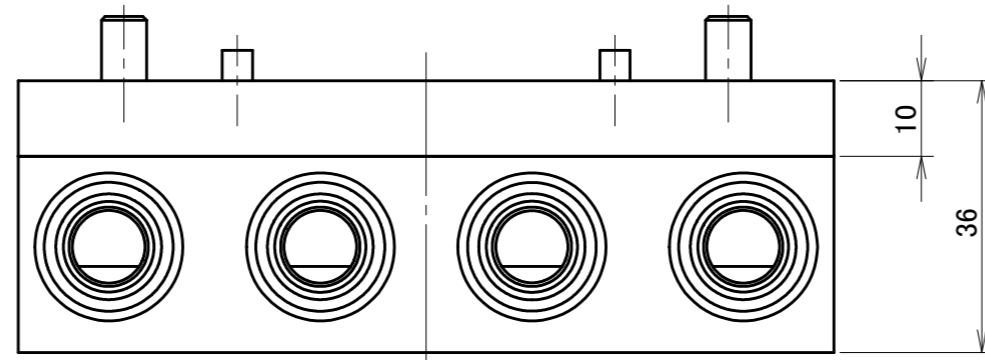

取付可能モデル及び面

P38A-M	P38B-M	P38Z-M
Flex-100B : A面	Flex-100B : B面	QC-150C : Z面
Flex-300A : A面	Flex-300A : B面	
QCP-100A : A面	QCP-100A : B面	
	QCP-220 : B面	

MODEL CODE		TITLE	
P38A-M/P38B-M/P38Z-M		マスタ空気圧ポート	
SCALE	SIZE	Rc3/8×4本	
1/1	A3		
BL AUTOTEC. LTD.		DATE	2015. 7. 24

取付可能モデル及び面

P38A-T	P38B-T	P38Z-T
Flex-100B:A面	Flex-100B:B面	QC-150C:Z面
Flex-300A:A面	Flex-300A:B面	
QCP-100A:A面	QCP-100A:B面	
	QCP-220 :B面	

MODEL CODE P38A-T/P38B-T/P38Z-T		TITLE ツール空気圧ポート Rc3/8×4本	
SCALE 1/1	SIZE A3	DATE 2015. 7. 24	
BL AUTOTEC. LTD.			