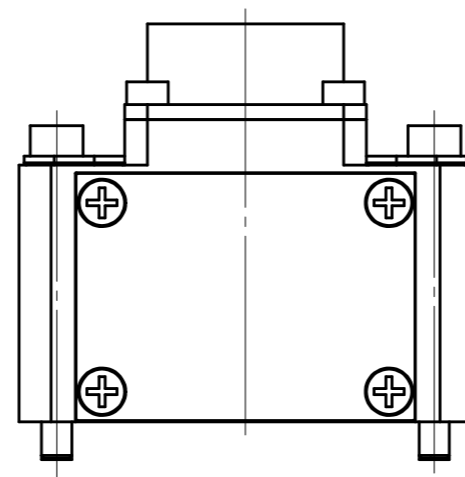

J16A-M, J16Z-Mの場合
JMコネクタ
JMR2116M-D

取付可能モデル及び面

J16A-M	J16B-M	J16Z-M
Flex-40A : A面	Flex-40A : B面	QC-150B : Z面
Flex-70 : A面	Flex-70 : B面	
Flex-100A : A面	Flex-100A : B面	
Flex-300 : A面	Flex-300 : B面	
QCP-100 : A面	QCP-100 : B面	
	QCP-220 : B面	
QCE-40 : A面	QCE-40 : B面	

MODEL CODE J16A-M/J16B-M/J16Z-M	TITLE マスタコンタクトブロック 5 A × 16 本 (JMコネクタ)
SCALE 1/1	SIZE A3
BL AUTOTEC. LTD.	DATE 2013. 10. 25

J16B-Tの場合
JMコネクタ
JMR2116FX-D

J16A-T, J16Z-Tの場合
JMコネクタ
JMR2116F-D

取付可能モデル及び面

J16A-T	J16B-T	J16Z-T
Flex-40A : A面	Flex-40A : B面	QC-150B : Z面
Flex-70 : A面	Flex-70 : B面	
Flex-100A : A面	Flex-100A : B面	
Flex-300 : A面	Flex-300 : B面	
QCP-100 : A面	QCP-100 : B面	
	QCP-220 : B面	
QCE-40 : A面	QCE-40 : B面	

MODEL CODE	J16A-T/J16B-T/J16Z-T		TITLE
SCALE	1/1	SIZE	A3
ツールコンタクトブロック			5 A × 16 本 (JMコネクタ)
BL AUTOTEC. LTD.			DATE 2013. 10. 25