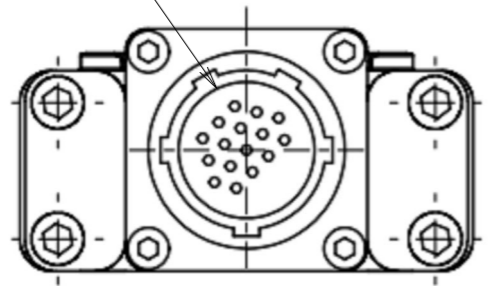

J16A-M, J16Z-Mの場合
JMコネクタ
JMR2116M-D

取付可能モデル及び面

J16A-M	J16B-M	J16Z-M
Flex-40A : A面	Flex-40A : B面	QC-150B : Z面
Flex-70 : A面	Flex-70 : B面	
Flex-100A : A面	Flex-100A : B面	
Flex-300 : A面	Flex-300 : B面	
QCP-100 : A面	QCP-100 : B面	
	QCP-220 : B面	
QCE-40 : A面	QCE-40 : B面	

MODEL CODE J16A-M/J16B-M/J16Z-M	TITLE マスタコンタクトブロック 5 A × 16 本 (JMコネクタ)
SCALE 1/1	SIZE A3
BL AUTOTEC. LTD.	DATE 2013. 10. 25

J16B-Tの場合
JMコネクタ
JMR2116FX-D

J16A-T, J16Z-Tの場合
JMコネクタ
JMR2116F-D

取付可能モデル及び面

J16A-T	J16B-T	J16Z-T
Flex-40A : A面	Flex-40A : B面	QC-150B : Z面
Flex-70 : A面	Flex-70 : B面	
Flex-100A : A面	Flex-100A : B面	
Flex-300 : A面	Flex-300 : B面	
QCP-100 : A面	QCP-100 : B面	
	QCP-220 : B面	
QCE-40 : A面	QCE-40 : B面	

MODEL CODE	J16A-T/J16B-T/J16Z-T		TITLE
SCALE	1/1	SIZE	A3
ツールコンタクトブロック			5 A × 16 本 (JMコネクタ)
BL AUTOTEC. LTD.			DATE 2013. 10. 25