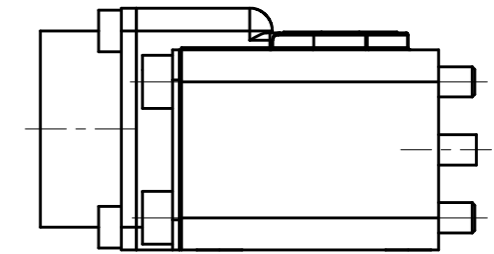

J16A-M, J16Z-Mの場合
JMコネクタ
JMR2116M-D

取付可能モデル及び面

J16A-M	J16B-M	J16Z-M
Flex-40A : A面	Flex-40A : B面	QC-150B : Z面
Flex-70 : A面	Flex-70 : B面	
Flex-100A : A面	Flex-100A : B面	
Flex-300 : A面	Flex-300 : B面	
QCP-100 : A面	QCP-100 : B面	
	QCP-220 : B面	
QCE-40 : A面	QCE-40 : B面	

MODEL CODE J16A-M/J16B-M/J16Z-M	TITLE マスタコンタクトブロック 5 A × 16 本 (JMコネクタ)
SCALE 1/1	SIZE A3
BL AUTOTEC. LTD.	DATE 2013. 10. 25

J16B-Tの場合
JMコネクタ
JMR2116FX-D

J16A-T, J16Z-Tの場合
JMコネクタ
JMR2116F-D

取付可能モデル及び面

J16A-T	J16B-T	J16Z-T
Flex-40A : A面	Flex-40A : B面	QC-150B : Z面
Flex-70 : A面	Flex-70 : B面	
Flex-100A : A面	Flex-100A : B面	
Flex-300 : A面	Flex-300 : B面	
QCP-100 : A面	QCP-100 : B面	
	QCP-220 : B面	
QCE-40 : A面	QCE-40 : B面	

MODEL CODE	J16A-T/J16B-T/J16Z-T		TITLE
SCALE	1/1	SIZE	A3
ツールコンタクトブロック			5 A × 16 本 (JMコネクタ)
BL AUTOTEC. LTD.			DATE 2013. 10. 25