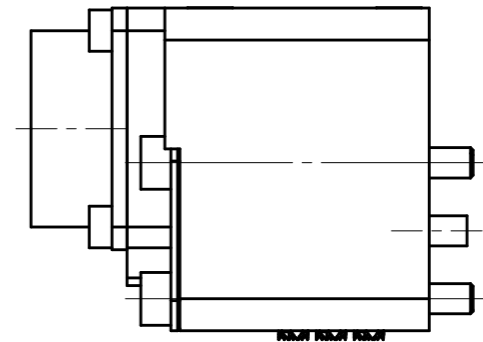

J16A-M, J16Z-Mの場合
JMコネクタ
JMR2116M-D

取付可能モデル及び面

J16A-M	J16B-M	J16Z-M
Flex-40A : A面	Flex-40A : B面	QC-150B : Z面
Flex-70 : A面	Flex-70 : B面	
Flex-100A : A面	Flex-100A : B面	
Flex-300 : A面	Flex-300 : B面	
QCP-100 : A面	QCP-100 : B面	
	QCP-220 : B面	
QCE-40 : A面	QCE-40 : B面	

MODEL CODE J16A-M/J16B-M/J16Z-M	TITLE マスタコンタクトブロック 5 A × 16 本 (JMコネクタ)
SCALE 1/1	SIZE A3
BL AUTOTEC. LTD.	DATE 2013. 10. 25

J16B-Tの場合
JMコネクタ
JMR2116FX-D

J16A-T, J16Z-Tの場合
JMコネクタ
JMR2116F-D

取付可能モデル及び面

J16A-T	J16B-T	J16Z-T
Flex-40A : A面	Flex-40A : B面	QC-150B : Z面
Flex-70 : A面	Flex-70 : B面	
Flex-100A : A面	Flex-100A : B面	
Flex-300 : A面	Flex-300 : B面	
QCP-100 : A面	QCP-100 : B面	
	QCP-220 : B面	
QCE-40 : A面	QCE-40 : B面	

MODEL CODE	J16A-T/J16B-T/J16Z-T		TITLE
SCALE	1/1	SIZE	A3
ツールコンタクトブロック			5 A × 16 本 (JMコネクタ)
BL AUTOTEC. LTD.			DATE 2013. 10. 25