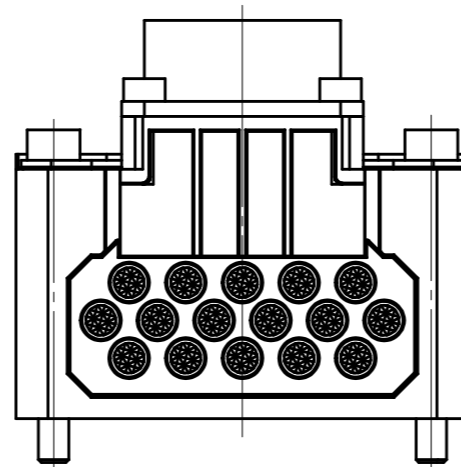

J16A-M, J16Z-Mの場合
JMコネクタ
JMR2116M-D

取付可能モデル及び面

J16A-M	J16B-M	J16Z-M
Flex-40A : A面	Flex-40A : B面	QC-150B : Z面
Flex-70 : A面	Flex-70 : B面	
Flex-100A : A面	Flex-100A : B面	
Flex-300 : A面	Flex-300 : B面	
QCP-100 : A面	QCP-100 : B面	
	QCP-220 : B面	
QCE-40 : A面	QCE-40 : B面	

MODEL CODE J16A-M/J16B-M/J16Z-M	TITLE マスタコンタクトブロック 5 A × 16 本 (JMコネクタ)
SCALE 1/1	SIZE A3
BL AUTOTEC. LTD.	DATE 2013. 10. 25

J16B-Tの場合
JMコネクタ
JMR2116FX-D

J16A-T, J16Z-Tの場合
JMコネクタ
JMR2116F-D

取付可能モデル及び面

J16A-T	J16B-T	J16Z-T
Flex-40A : A面	Flex-40A : B面	QC-150B : Z面
Flex-70 : A面	Flex-70 : B面	
Flex-100A : A面	Flex-100A : B面	
Flex-300 : A面	Flex-300 : B面	
QCP-100 : A面	QCP-100 : B面	
	QCP-220 : B面	
QCE-40 : A面	QCE-40 : B面	

MODEL CODE	J16A-T/J16B-T/J16Z-T		TITLE
SCALE	1/1	SIZE	A3
ツールコンタクトブロック			5 A × 16 本 (JMコネクタ)
BL AUTOTEC. LTD.			DATE 2013. 10. 25