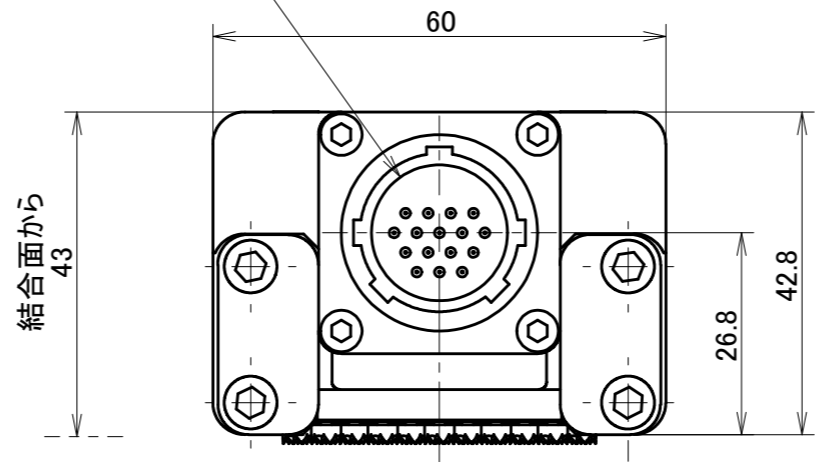

J16A-M, J16Z-Mの場合
JMコネクタ
JMR2116M-D

取付可能モデル及び面

J16A-M	J16B-M	J16Z-M
Flex-40A : A面	Flex-40A : B面	QC-150B : Z面
Flex-70 : A面	Flex-70 : B面	
Flex-100A : A面	Flex-100A : B面	
Flex-300 : A面	Flex-300 : B面	
QCP-100 : A面	QCP-100 : B面	
	QCP-220 : B面	
QCE-40 : A面	QCE-40 : B面	

MODEL CODE J16A-M/J16B-M/J16Z-M	TITLE マスタコンタクトブロック 5 A × 16 本 (JMコネクタ)
SCALE 1/1	SIZE A3
BL AUTOTEC. LTD.	DATE 2013. 10. 25

J16B-Tの場合
JMコネクタ
JMR2116FX-D

J16A-T, J16Z-Tの場合
JMコネクタ
JMR2116F-D

取付可能モデル及び面

J16A-T	J16B-T	J16Z-T
Flex-40A : A面	Flex-40A : B面	QC-150B : Z面
Flex-70 : A面	Flex-70 : B面	
Flex-100A : A面	Flex-100A : B面	
Flex-300 : A面	Flex-300 : B面	
QCP-100 : A面	QCP-100 : B面	
	QCP-220 : B面	
QCE-40 : A面	QCE-40 : B面	

MODEL CODE	J16A-T/J16B-T/J16Z-T		TITLE
SCALE	1/1	SIZE	A3
ツールコンタクトブロック			5 A × 16 本 (JMコネクタ)
BL AUTOTEC. LTD.			DATE 2013. 10. 25