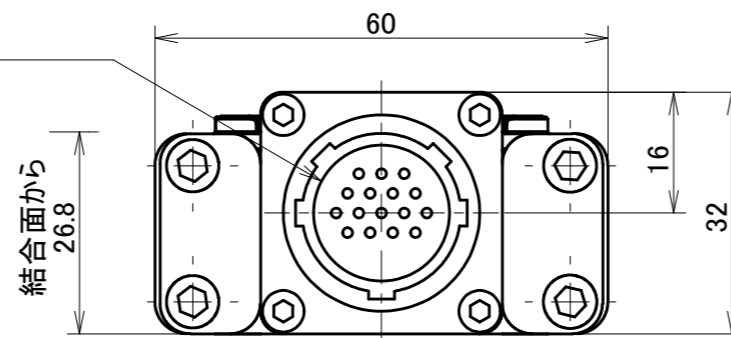

J16A-M, J16Z-Mの場合
JMコネクタ
JMR2116M-D

取付可能モデル及び面

J16A-M	J16B-M	J16Z-M
Flex-40A : A面	Flex-40A : B面	QC-150B : Z面
Flex-70 : A面	Flex-70 : B面	
Flex-100A : A面	Flex-100A : B面	
Flex-300 : A面	Flex-300 : B面	
QCP-100 : A面	QCP-100 : B面	
	QCP-220 : B面	
QCE-40 : A面	QCE-40 : B面	

MODEL CODE J16A-M/J16B-M/J16Z-M	TITLE マスタコンタクトブロック 5 A × 16 本 (JMコネクタ)
SCALE 1/1	SIZE A3
BL AUTOTEC. LTD.	DATE 2013. 10. 25

J16B-Tの場合
JMコネクタ
JMR2116FX-D

J16A-T, J16Z-Tの場合
JMコネクタ
JMR2116F-D

取付可能モデル及び面

J16A-T	J16B-T	J16Z-T
Flex-40A : A面	Flex-40A : B面	QC-150B : Z面
Flex-70 : A面	Flex-70 : B面	
Flex-100A : A面	Flex-100A : B面	
Flex-300 : A面	Flex-300 : B面	
QCP-100 : A面	QCP-100 : B面	
	QCP-220 : B面	
QCE-40 : A面	QCE-40 : B面	

MODEL CODE	J16A-T/J16B-T/J16Z-T		TITLE
SCALE	1/1	SIZE	A3
ツールコンタクトブロック			5 A × 16 本 (JMコネクタ)
BL AUTOTEC. LTD.			DATE 2013. 10. 25