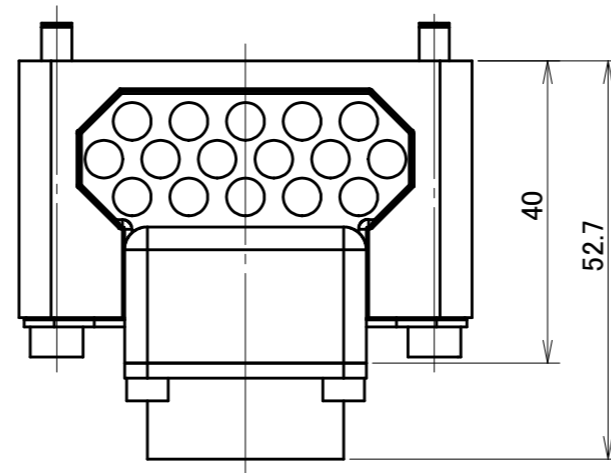

J16A-M, J16Z-Mの場合
JMコネクタ
JMR2116M-D

取付可能モデル及び面

J16A-M	J16B-M	J16Z-M
Flex-40A : A面	Flex-40A : B面	QC-150B : Z面
Flex-70 : A面	Flex-70 : B面	
Flex-100A : A面	Flex-100A : B面	
Flex-300 : A面	Flex-300 : B面	
QCP-100 : A面	QCP-100 : B面	
	QCP-220 : B面	
QCE-40 : A面	QCE-40 : B面	

MODEL CODE J16A-M/J16B-M/J16Z-M	TITLE マスタコンタクトブロック 5 A × 16 本 (JMコネクタ)
SCALE 1/1	SIZE A3
BL AUTOTEC. LTD.	DATE 2013. 10. 25

J16B-Tの場合
JMコネクタ
JMR2116FX-D

J16A-T, J16Z-Tの場合
JMコネクタ
JMR2116F-D

取付可能モデル及び面

J16A-T	J16B-T	J16Z-T
Flex-40A : A面	Flex-40A : B面	QC-150B : Z面
Flex-70 : A面	Flex-70 : B面	
Flex-100A : A面	Flex-100A : B面	
Flex-300 : A面	Flex-300 : B面	
QCP-100 : A面	QCP-100 : B面	
	QCP-220 : B面	
QCE-40 : A面	QCE-40 : B面	

MODEL CODE	J16A-T/J16B-T/J16Z-T		TITLE
SCALE	1/1	SIZE	A3
ツールコンタクトブロック			5 A × 16 本 (JMコネクタ)
BL AUTOTEC. LTD.			DATE 2013. 10. 25