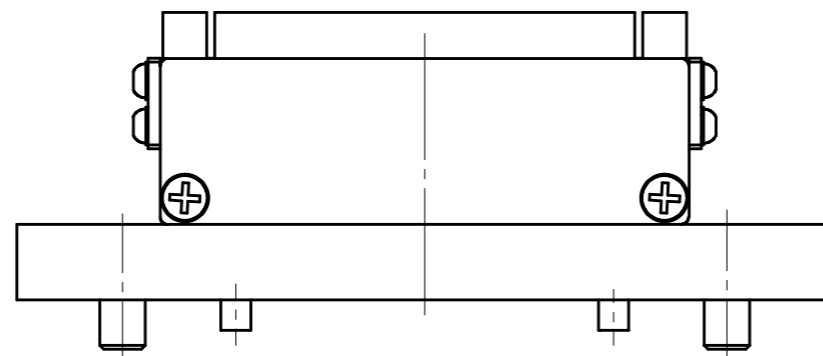

Dサブ 3A×37本  
(雌レセプタクル)

取付可能なモデル及び面  
QC-150C:Z面

MODEL CODE	D37Z-M		TITLE	マスタコンタクトブロック
SCALE	1/1	SIZE	A3	3A×37本(Dサブコネクタ)
BL AUTOTEC. LTD.			DATE	2015. 7. 24

取付可能なモデル及び面  
QC-150C:Z面

MODEL CODE	D37Z-T		TITLE	ツールコンタクトブロック
SCALE	1/1	SIZE	A3	3 A × 37 本 (Dサブコネクタ)
BL AUTOTEC. LTD.			DATE	2015. 7. 24