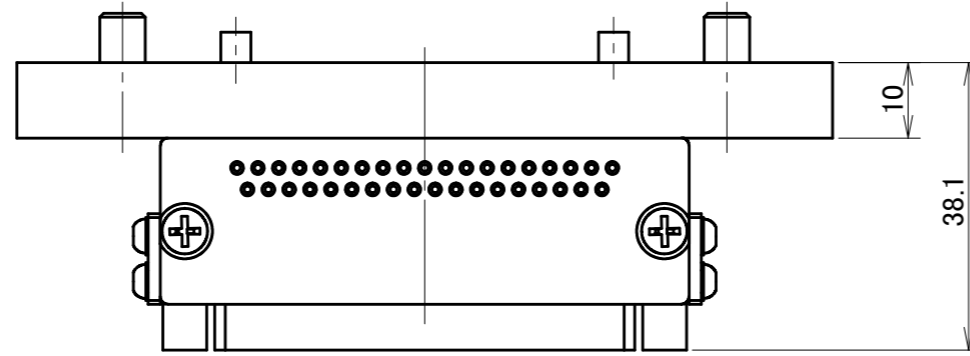

Dサブ 3A×37本  
(雌レセプタクル)

取付可能なモデル及び面  
QC-150C:Z面

MODEL CODE	D37Z-M		TITLE	マスタコンタクトブロック
SCALE	1/1	SIZE	A3	3A×37本(Dサブコネクタ)
BL AUTOTEC. LTD.			DATE	2015. 7. 24

取付可能なモデル及び面  
QC-150C:Z面

MODEL CODE	D37Z-T		TITLE	ツールコンタクトブロック
SCALE	1/1	SIZE	A3	3 A × 37 本 (Dサブコネクタ)
BL AUTOTEC. LTD.			DATE	2015. 7. 24