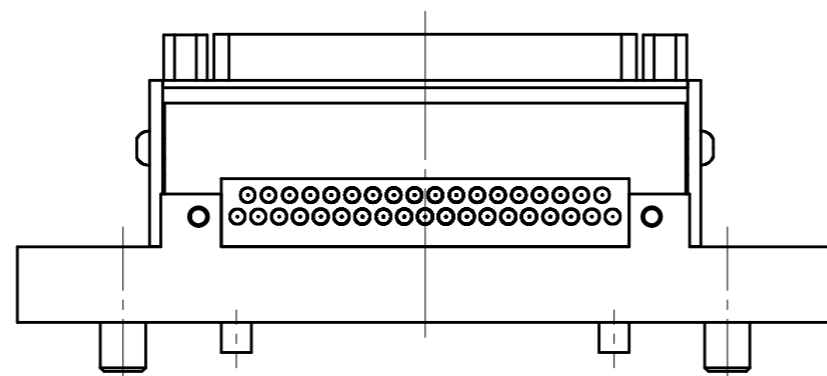

Dサブ 3A×37本  
(雌レセプタクル)

取付可能なモデル及び面  
QC-150C:Z面

MODEL CODE	D37Z-M		TITLE	マスタコンタクトブロック
SCALE	1/1	SIZE	A3	3A×37本(Dサブコネクタ)
BL AUTOTEC. LTD.			DATE	2015. 7. 24

取付可能なモデル及び面  
QC-150C:Z面

MODEL CODE	D37Z-T		TITLE	ツールコンタクトブロック
SCALE	1/1	SIZE	A3	3 A × 37 本 (Dサブコネクタ)
BL AUTOTEC. LTD.			DATE	2015. 7. 24