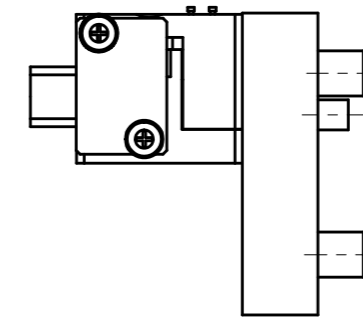

Dサブ 3A×37本  
(雌レセプタクル)

取付可能なモデル及び面  
QC-150C:Z面

MODEL CODE	D37Z-M		TITLE	マスタコンタクトブロック
SCALE	1/1	SIZE	A3	3A×37本(Dサブコネクタ)
BL AUTOTEC. LTD.			DATE	2015. 7. 24

取付可能なモデル及び面  
QC-150C:Z面

MODEL CODE	D37Z-T		TITLE	ツールコンタクトブロック
SCALE	1/1	SIZE	A3	3 A × 37 本 (Dサブコネクタ)
BL AUTOTEC. LTD.			DATE	2015. 7. 24