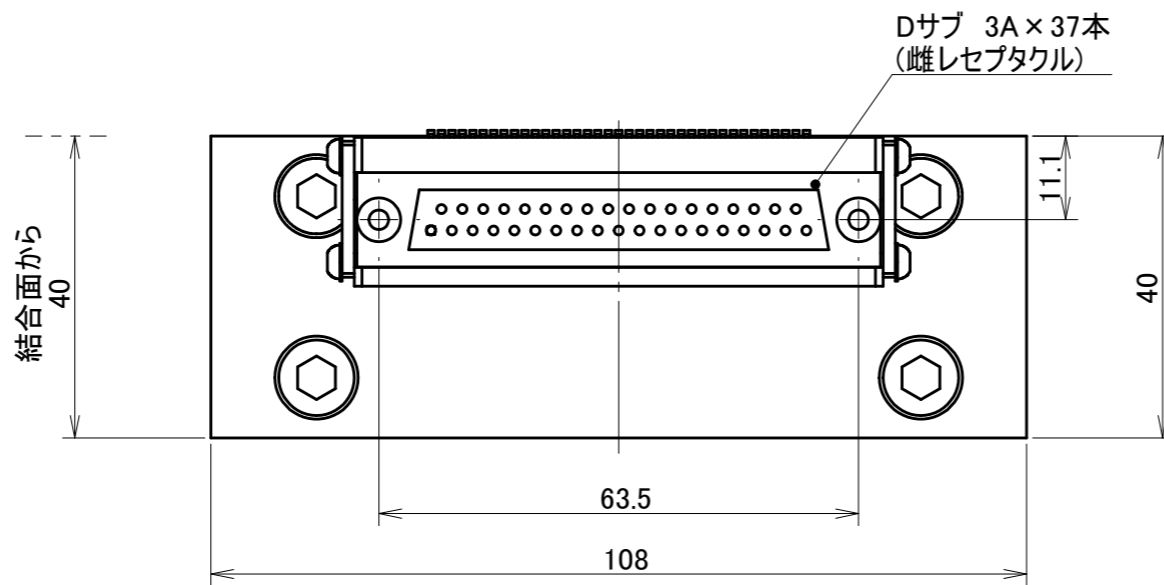

Dサブ 3A×37本  
(雌レセプタクル)

取付可能なモデル及び面  
QC-150C:Z面

MODEL CODE	D37Z-M		TITLE	マスタコンタクトブロック
SCALE	1/1	SIZE	A3	3A×37本(Dサブコネクタ)
BL AUTOTEC. LTD.			DATE	2015. 7. 24

取付可能なモデル及び面  
QC-150C:Z面

MODEL CODE	D37Z-T		TITLE	ツールコンタクトブロック
SCALE	1/1	SIZE	A3	3 A × 37 本 (Dサブコネクタ)
BL AUTOTEC. LTD.			DATE	2015. 7. 24