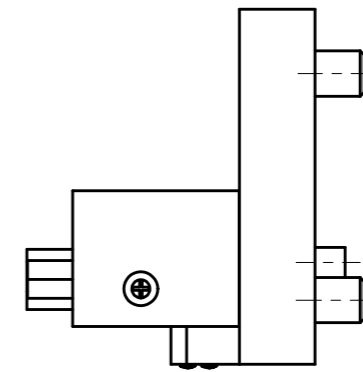

Dサブ 3A×37本  
(雌レセプタクル)

取付可能なモデル及び面  
QC-150C:Z面

MODEL CODE	D37Z-M		TITLE	マスタコンタクトブロック
SCALE	1/1	SIZE	A3	3A×37本(Dサブコネクタ)
BL AUTOTEC. LTD.			DATE	2015. 7. 24

取付可能なモデル及び面  
QC-150C:Z面

MODEL CODE	D37Z-T		TITLE	ツールコンタクトブロック
SCALE	1/1	SIZE	A3	3 A × 37 本 (Dサブコネクタ)
BL AUTOTEC. LTD.			DATE	2015. 7. 24