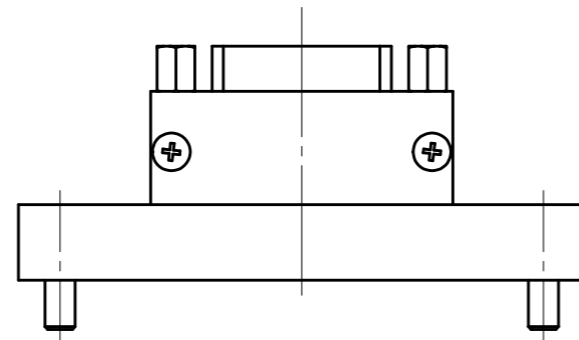

取付可能なモデル及び面
USP-100A

MODEL CODE	D15U-M		TITLE	マスタコンタクトブロック
SCALE	1/1	SIZE	A3	3 A × 15 本 (Dサブコネクタ)
BL AUTOTEC. LTD.			DATE	2015. 7. 24

取付可能なモデル及び面
USP-100A

MODEL CODE	D15U-T		TITLE
◎ ◻	SCALE	SIZE	ツールコンタクトブロック 3 A x 15 本 (Dサブコネクタ)
	1/1	A3	
BL AUTOTEC. LTD.			DATE 2015. 7. 24