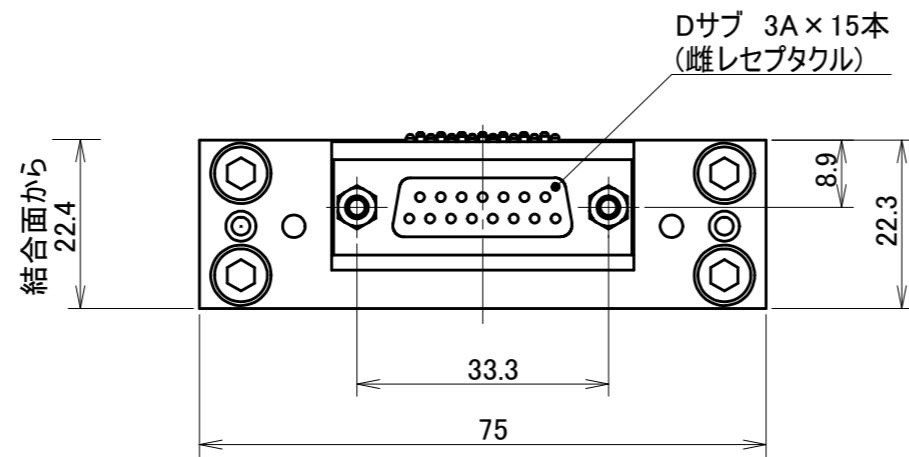

取付可能なモデル及び面
USP-100A

MODEL CODE	D15U-M		TITLE	マスタコンタクトブロック
SCALE	1/1	SIZE	A3	3 A × 15 本 (Dサブコネクタ)
BL AUTOTEC. LTD.			DATE	2015. 7. 24

取付可能なモデル及び面
USP-100A

MODEL CODE	D15U-T		TITLE	ツールコンタクトブロック
SCALE	1/1	SIZE	A3	3 A × 15 本 (Dサブコネクタ)
BL AUTOTEC. LTD.			DATE	2015. 7. 24