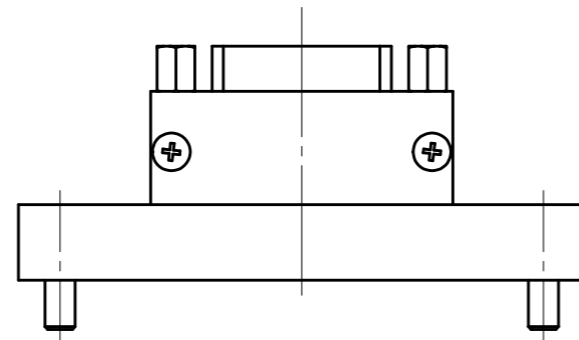

取付可能なモデル及び面
USP-100A

MODEL CODE	D15U-M		TITLE	マスタコンタクトブロック
SCALE	1/1	SIZE	A3	3 A × 15 本 (Dサブコネクタ)
BL AUTOTEC. LTD.			DATE	2015. 7. 24

取付可能なモデル及び面
USP-100A

MODEL CODE	D15U-T		TITLE	ツールコンタクトブロック
SCALE	1/1	SIZE	A3	3 A × 15 本 (Dサブコネクタ)
BL AUTOTEC. LTD.			DATE	2015. 7. 24