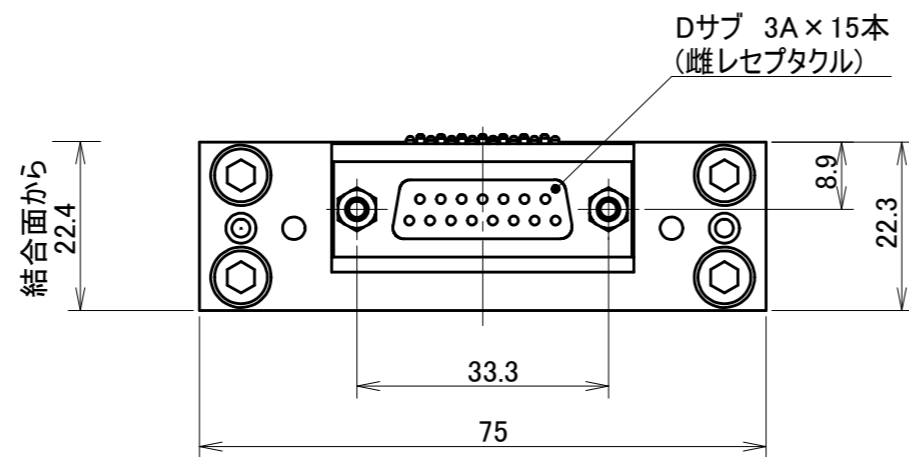

取付可能なモデル及び面
USP-100A

MODEL CODE	D15U-M		TITLE	マスタコンタクトブロック
SCALE	1/1	SIZE	A3	3 A × 15 本 (Dサブコネクタ)
BL AUTOTEC. LTD.			DATE	2015. 7. 24

取付可能なモデル及び面
USP-100A

MODEL CODE	D15U-T		TITLE
◎ ◻	SCALE	SIZE	ツールコンタクトブロック 3 A x 15 本 (Dサブコネクタ)
	1/1	A3	
BL AUTOTEC. LTD.			DATE 2015. 7. 24