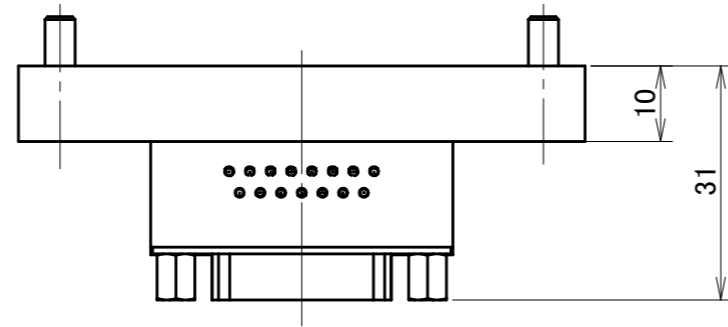

取付可能なモデル及び面
USP-100A

MODEL CODE	D15U-M		TITLE	マスタコンタクトブロック
SCALE	1/1	SIZE	A3	3 A × 15 本 (Dサブコネクタ)
BL AUTOTEC. LTD.			DATE	2015. 7. 24

取付可能なモデル及び面
USP-100A

MODEL CODE	D15U-T		TITLE	ツールコンタクトブロック
SCALE	1/1	SIZE	A3	3 A × 15 本 (Dサブコネクタ)
BL AUTOTEC. LTD.			DATE	2015. 7. 24