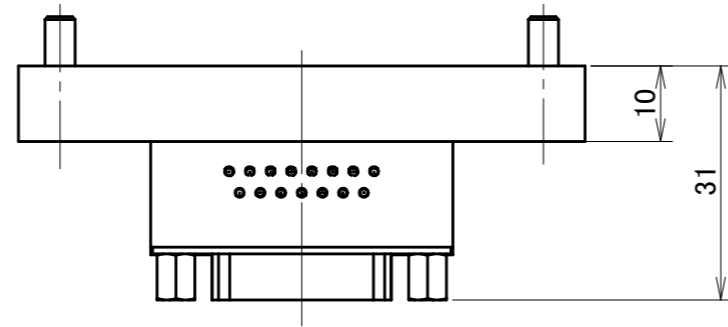

取付可能なモデル及び面
USP-100A

MODEL CODE	D15U-M		TITLE	マスタコンタクトブロック
SCALE	1/1	SIZE	A3	3 A × 15 本 (Dサブコネクタ)
BL AUTOTEC. LTD.			DATE	2015. 7. 24

取付可能なモデル及び面
USP-100A

MODEL CODE	D15U-T		TITLE
◎ ◻	SCALE	SIZE	ツールコンタクトブロック 3 A x 15 本 (Dサブコネクタ)
	1/1	A3	
BL AUTOTEC. LTD.			DATE 2015. 7. 24