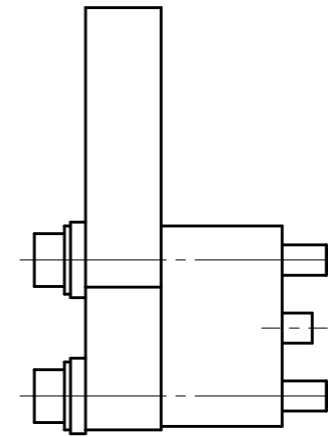

取付可能モデル及び面

E50A-M	E50B-M	E50Z-M
Flex-70A : A面	Flex-70A : B面	QC-150C : Z面
Flex-100B : A面	Flex-100B : B面	
Flex-300A : A面	Flex-300A : B面	

MODEL CODE E50A-M/E50B-M/E50Z-M		TITLE マスターアースコンタクト 500A×1本	
SCALE 1/1	SIZE A3	DATE 2015. 7. 24	
BL AUTOTEC. LTD.			

取付可能モデル及び面

E50A-T	E50B-T	E50Z-T
Flex-70A : A面	Flex-70A : B面	QC-150C : Z面
Flex-100B : A面	Flex-100B : B面	
Flex-300A : A面	Flex-300A : B面	

MODEL CODE E50A-T/E50B-T/E50Z-T		TITLE ツールアースコンタクト 500A×1本	
SCALE 1/1	SIZE A3	DATE 2015. 7. 24	
BL AUTOTEC. LTD.			