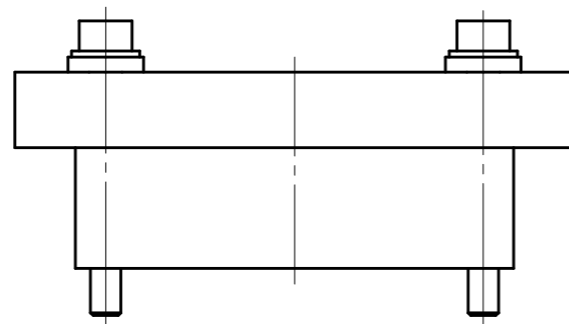

取付可能モデル及び面

E50A-M	E50B-M	E50Z-M
Flex-70A : A面	Flex-70A : B面	QC-150C : Z面
Flex-100B : A面	Flex-100B : B面	
Flex-300A : A面	Flex-300A : B面	

MODEL CODE E50A-M/E50B-M/E50Z-M		TITLE マスターアースコンタクト 500A×1本	
SCALE 1/1	SIZE A3	DATE 2015. 7. 24	
BL AUTOTEC. LTD.			

取付可能モデル及び面

E50A-T	E50B-T	E50Z-T
Flex-70A : A面	Flex-70A : B面	QC-150C : Z面
Flex-100B : A面	Flex-100B : B面	
Flex-300A : A面	Flex-300A : B面	

MODEL CODE E50A-T/E50B-T/E50Z-T		TITLE ツールアースコンタクト 500A×1本	
SCALE 1/1	SIZE A3	DATE 2015. 7. 24	
BL AUTOTEC. LTD.			