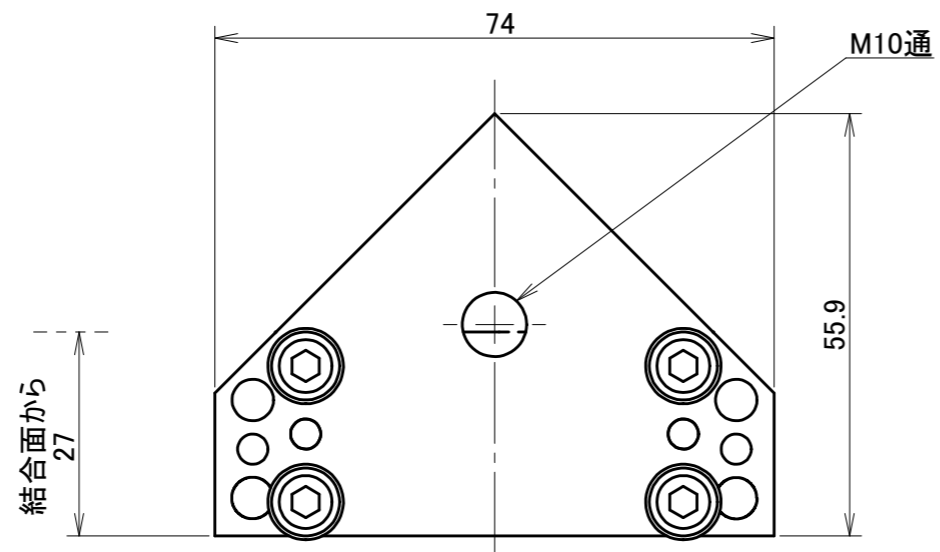

取付可能モデル及び面

E50A-M	E50B-M	E50Z-M
Flex-70A : A面	Flex-70A : B面	QC-150C : Z面
Flex-100B : A面	Flex-100B : B面	
Flex-300A : A面	Flex-300A : B面	

MODEL CODE E50A-M/E50B-M/E50Z-M		TITLE マスターアースコンタクト 500A×1本	
SCALE 1/1	SIZE A3	DATE 2015. 7. 24	
BL AUTOTEC. LTD.			

取付可能モデル及び面

E50A-T	E50B-T	E50Z-T
Flex-70A : A面	Flex-70A : B面	QC-150C : Z面
Flex-100B : A面	Flex-100B : B面	
Flex-300A : A面	Flex-300A : B面	

MODEL CODE E50A-T/E50B-T/E50Z-T		TITLE ツールアースコンタクト 500A×1本	
SCALE 1/1	SIZE A3	DATE 2015. 7. 24	
BL AUTOTEC. LTD.			