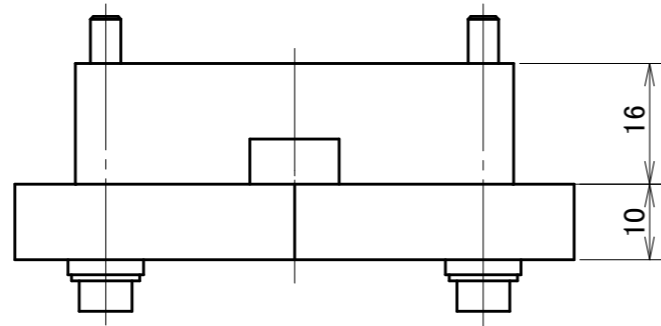

取付可能モデル及び面

E50A-M	E50B-M	E50Z-M
Flex-70A : A面	Flex-70A : B面	QC-150C : Z面
Flex-100B : A面	Flex-100B : B面	
Flex-300A : A面	Flex-300A : B面	

MODEL CODE E50A-M/E50B-M/E50Z-M		TITLE マスターアースコンタクト 500A×1本	
SCALE 1/1	SIZE A3	DATE 2015. 7. 24	
BL AUTOTEC. LTD.			

取付可能モデル及び面

E50A-T	E50B-T	E50Z-T
Flex-70A : A面	Flex-70A : B面	QC-150C : Z面
Flex-100B : A面	Flex-100B : B面	
Flex-300A : A面	Flex-300A : B面	

MODEL CODE E50A-T/E50B-T/E50Z-T		TITLE ツールアースコンタクト 500A×1本	
SCALE 1/1	SIZE A3	DATE 2015. 7. 24	
BL AUTOTEC. LTD.			