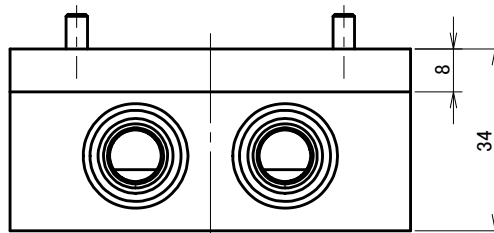

取付可能モデル及び面

P3WA-M P3WB-M P3WZ-M
 Flex-70A : A面 Flex-70A : B面 QC-150C : Z面
 Flex-100B : A面 Flex-100B : B面
 Flex-300A : A面 Flex-300A : B面

QCP-220:B面

MODEL CODE P3WA-M/P3WB-M/P3WZ-M		TITLE マスタ空気圧ポート Rc3/8×2本	
SCALE 1/1	SIZE A3	DATE 2015. 7. 24	
BL AUTOTEC. LTD.			

取付可能モデル及び面

P3WA-T	P3WB-T	P3WZ-T
Flex-70A : A面	Flex-70A : B面	QC-150C : Z面
Flex-100B : A面	Flex-100B : B面	
Flex-300A : A面	Flex-300A : B面	
	QCP-220 : B面	

MODEL CODE		TITLE	
P3WA-T / P3WB-T / P3WZ-T		ツール空気圧ポート	
SCALE	SIZE	Rc 3 / 8 x 2本	
1/1	A3	DATE	2015. 7. 24
BL AUTOTEC. LTD.			