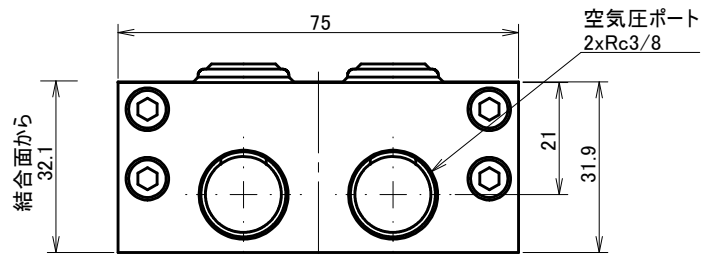

取付可能モデル及び面

P3WA-M P3WB-M P3WZ-M
 Flex-70A : A面 Flex-70A : B面 QC-150C : Z面
 Flex-100B : A面 Flex-100B : B面
 Flex-300A : A面 Flex-300A : B面

QCP-220:B面

MODEL CODE P3WA-M/P3WB-M/P3WZ-M		TITLE マスタ空気圧ポート Rc3/8×2本	
SCALE 1/1	SIZE A3	DATE 2015. 7. 24	
BL AUTOTEC. LTD.			

取付可能モデル及び面

P3WA-T	P3WB-T	P3WZ-T
Flex-70A : A面	Flex-70A : B面	QC-150C : Z面
Flex-100B : A面	Flex-100B : B面	
Flex-300A : A面	Flex-300A : B面	
	QCP-220 : B面	

MODEL CODE		TITLE	
P3WA-T / P3WB-T / P3WZ-T		ツール空気圧ポート	
SCALE	SIZE	Rc 3 / 8 x 2本	
1/1	A3	DATE	2015. 7. 24
BL AUTOTEC. LTD.			