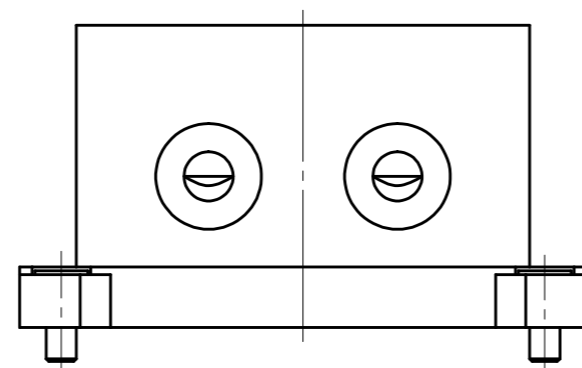

取付可能モデル及び面
QC-60D: Y面

MODEL CODE	P14Y-M		TITLE	マスタ空気圧ポート Rc 1/4 x 2本
◎ ◻	SCALE	1/1	SIZE	
BL AUTOTEC. LTD.			DATE	2015. 7. 24

取付可能モデル及び面
QC-60D:Y面

MODEL CODE	P14Y-T		TITLE	マスタ空気圧ポート Rc 1/4 x 2本
SCALE	1/1	SIZE	A3	
BL AUTOTEC. LTD.			DATE	2015. 7. 24