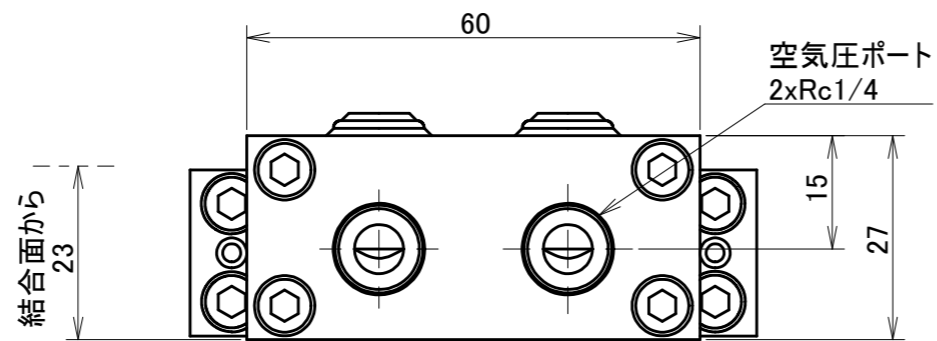

取付可能モデル及び面
QC-60D: Y面

MODEL CODE	P14Y-M		TITLE	マスタ空気圧ポート Rc 1/4 x 2本
◎ ◻	SCALE	1/1	SIZE	
BL AUTOTEC. LTD.			DATE	2015. 7. 24

取付可能モデル及び面
QC-60D:Y面

MODEL CODE	P14Y-T		TITLE	マスタ空気圧ポート Rc 1/4 x 2本
SCALE	1/1	SIZE	A3	
BL AUTOTEC. LTD.			DATE	2015. 7. 24