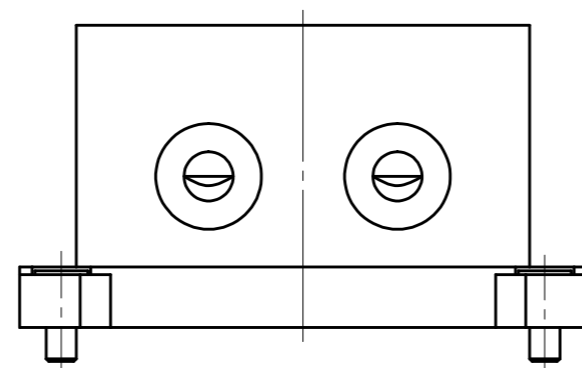

取付可能モデル及び面  
QC-60D: Y面

MODEL CODE	P14Y-M		TITLE	マスタ空気圧ポート Rc 1/4 x 2本
SCALE	1/1	SIZE	A3	
BL AUTOTEC. LTD.			DATE	2015. 7. 24

取付可能モデル及び面  
QC-60D:Y面

MODEL CODE	P14Y-T		TITLE	マスタ空気圧ポート Rc 1/4 x 2本
SCALE	1/1	SIZE	A3	
BL AUTOTEC. LTD.			DATE	2015. 7. 24