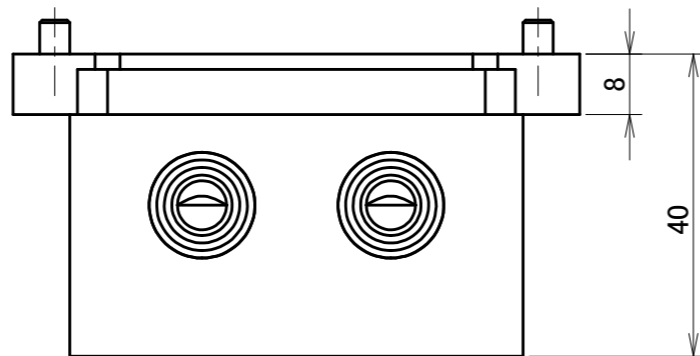

取付可能モデル及び面
QC-60D: Y面

MODEL CODE	P14Y-M		TITLE	マスタ空気圧ポート Rc 1/4 x 2本
◎ ◻	SCALE	1/1	SIZE	
BL AUTOTEC. LTD.			DATE	2015. 7. 24

取付可能モデル及び面
QC-60D:Y面

MODEL CODE	P14Y-T		TITLE	マスタ空気圧ポート Rc 1/4 x 2本
SCALE	1/1	SIZE	A3	
BL AUTOTEC. LTD.			DATE	2015. 7. 24