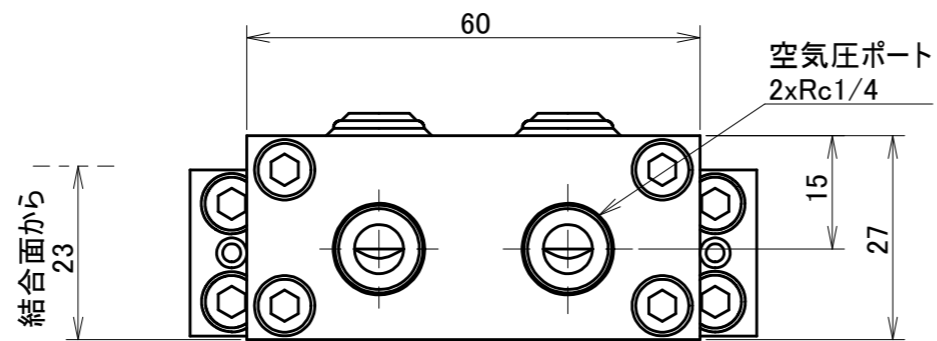

取付可能モデル及び面  
QC-60D: Y面

MODEL CODE	P14Y-M		TITLE	マスタ空気圧ポート Rc 1/4 x 2本
SCALE	1/1	SIZE	A3	
BL AUTOTEC. LTD.			DATE	2015. 7. 24

取付可能モデル及び面  
QC-60D:Y面

MODEL CODE	P14Y-T		TITLE	マスタ空気圧ポート Rc 1/4 x 2本
SCALE	1/1	SIZE	A3	
BL AUTOTEC. LTD.			DATE	2015. 7. 24