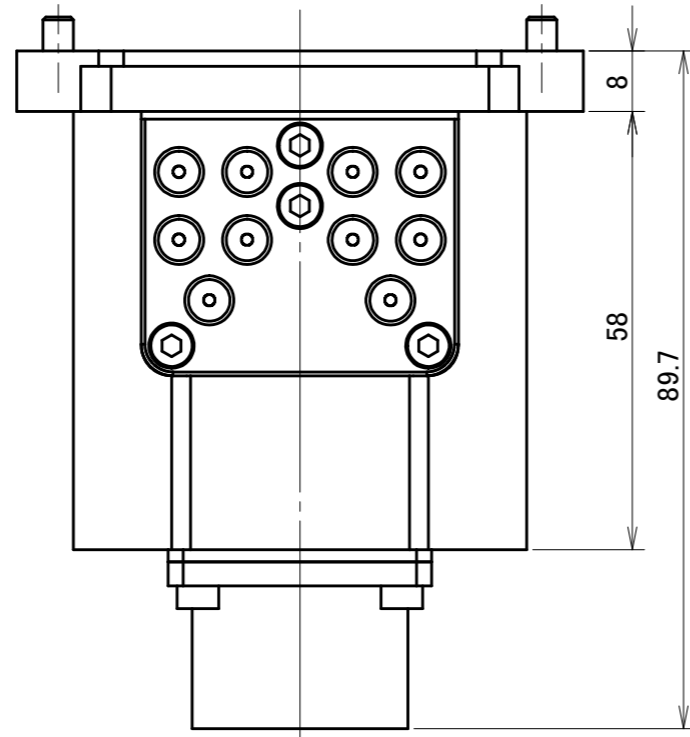

取付可能モデル及び面  
QC-60D:Y面

MODEL CODE	M10Y-M	TITLE	マスタコンタクトブロック
SCALE	1/1	SIZE	A3
BL AUTOTEC. LTD.		DATE	2015. 7. 24

取付可能モデル及び面  
QC-60D: Y面

MODEL CODE	M10Y-T	TITLE	ツールコンタクトブロック
SCALE	1/1	SIZE	A3
		13A × 10本 (MSコネクタ)	
BL AUTOTEC. LTD.		DATE	2015. 7. 24