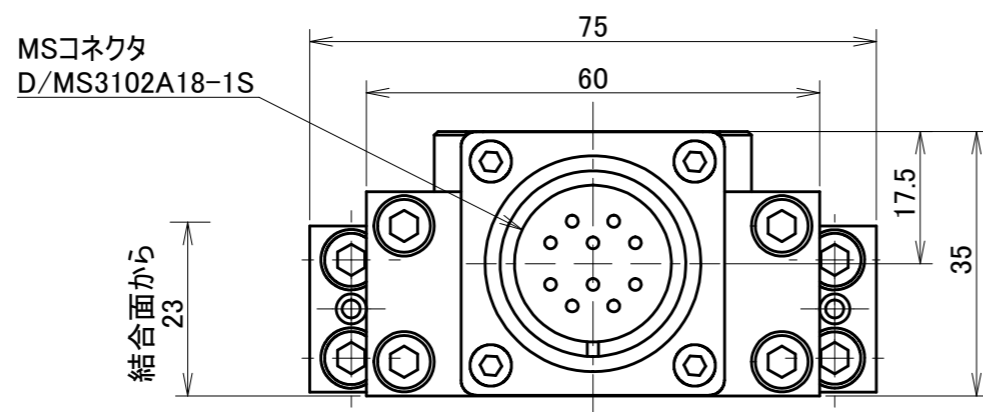

取付可能モデル及び面  
QC-60D:Y面

MODEL CODE	M10Y-M	TITLE	マスタコンタクトブロック
SCALE	1/1	SIZE	A3
BL AUTOTEC. LTD.		DATE	2015. 7. 24

取付可能モデル及び面  
QC-60D: Y面

MODEL CODE	M10Y-T	TITLE	ツールコンタクトブロック
SCALE	1/1	SIZE	A3
		13A × 10本 (MSコネクタ)	
BL AUTOTEC. LTD.		DATE	2015. 7. 24