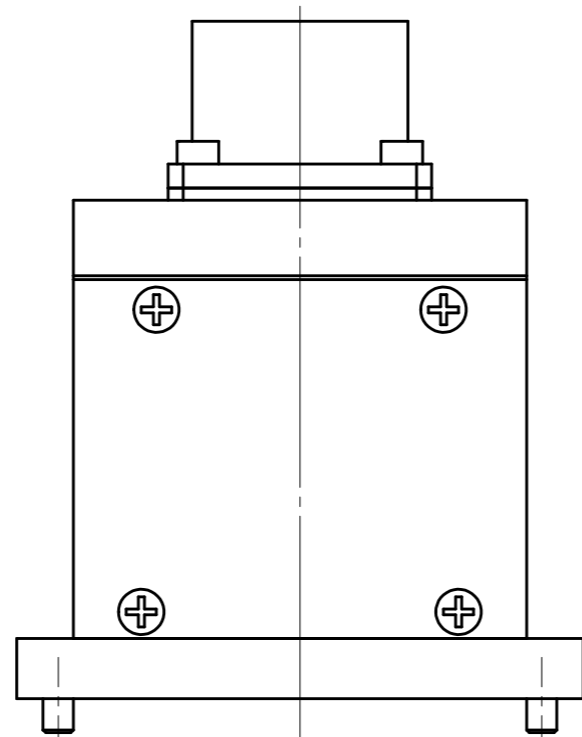

取付可能モデル及び面  
QC-60D:Y面

MODEL CODE	M10Y-M	TITLE	マスタコンタクトブロック
SCALE	1/1	SIZE	A3
BL AUTOTEC. LTD.		DATE	2015. 7. 24

取付可能モデル及び面  
QC-60D: Y面

MODEL CODE	M10Y-T	TITLE	ツールコンタクトブロック
SCALE	1/1	SIZE	A3
		13A × 10本 (MSコネクタ)	
BL AUTOTEC. LTD.		DATE	2015. 7. 24