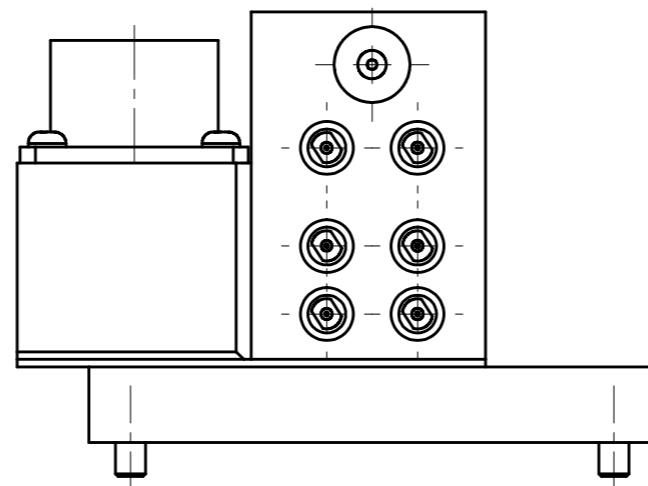

取付可能モデル及び面  
QC-60D:Y面

MODEL CODE	M06Y-M		TITLE
SCALE	1/1	SIZE	A3
BL AUTOTEC. LTD.			DATE
			2015. 7. 24

マスタコンタクトブロック  
13A×6本 (MSコネクタ)

MSコネクタ  
D/MS3102A14S-6S

取付可能モデル及び面  
QC-60D:Y面

MODEL CODE	M06Y-T	TITLE	ツールコンタクトブロック
SCALE	1/1	SIZE	A3
		13A×6本 (MSコネクタ)	
BL AUTOTEC. LTD.		DATE	2015. 7. 24