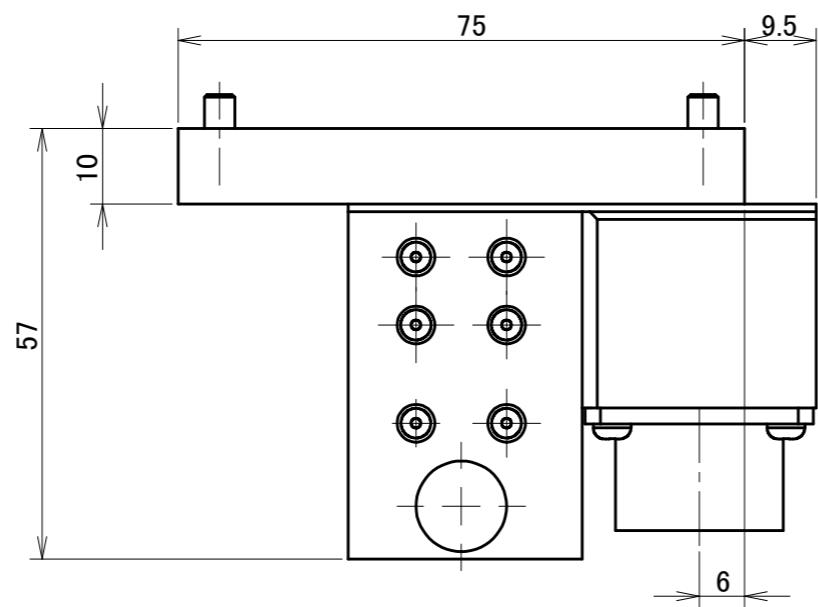

取付可能モデル及び面  
QC-60D:Y面

MODEL CODE	M06Y-M		TITLE
SCALE	1/1	SIZE	A3
BL AUTOTEC. LTD.			DATE
			2015. 7. 24

マスタコンタクトブロック  
13A×6本 (MSコネクタ)

MSコネクタ  
D/MS3102A14S-6S

取付可能モデル及び面  
QC-60D:Y面

MODEL CODE	M06Y-T	TITLE	ツールコンタクトブロック
SCALE	1/1	SIZE	A3
		13A×6本 (MSコネクタ)	
BL AUTOTEC. LTD.		DATE	2015. 7. 24