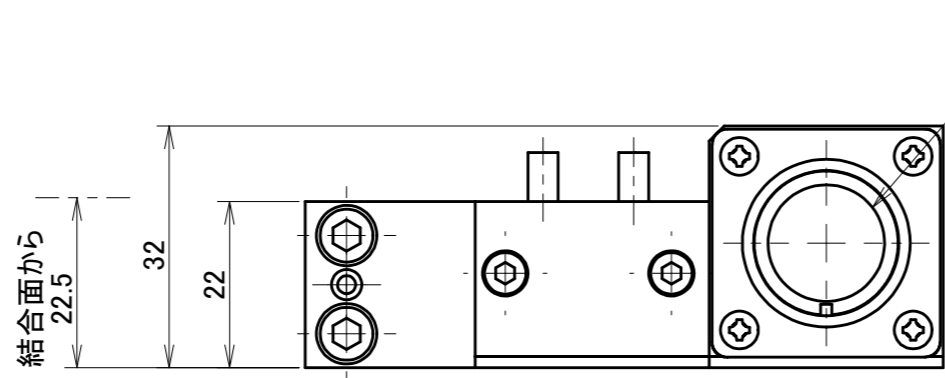

取付可能モデル及び面  
QC-60D:Y面

MODEL CODE	M06Y-M		TITLE
SCALE	1/1	SIZE	A3
BL AUTOTEC. LTD.			DATE
			2015. 7. 24

マスタコンタクトブロック  
13A×6本 (MSコネクタ)

MSコネクタ  
D/MS3102A14S-6S

取付可能モデル及び面  
QC-60D:Y面

MODEL CODE	M06Y-T	TITLE	ツールコンタクトブロック
SCALE	1/1	SIZE	A3
		13A×6本 (MSコネクタ)	
BL AUTOTEC. LTD.		DATE	2015. 7. 24