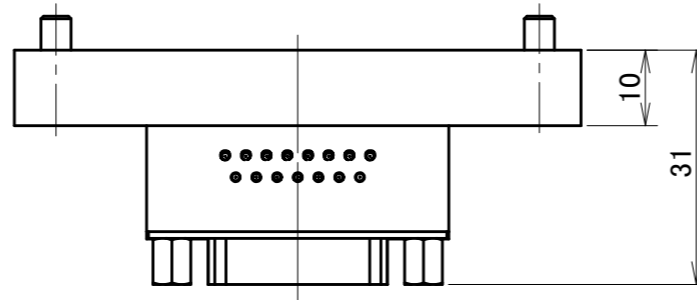

Dサブ 3A×15本
(雌レセプタクル)

取付可能なモデル及び面
QC-60D:Y面

MODEL CODE	D15Y-M		TITLE	マスターコンタクトブロック
SCALE	1/1	SIZE	A3	3A×15本(Dサブコネクタ)
BL AUTOTEC. LTD.			DATE	2015. 7. 24

取付可能なモデル及び面
QC-60D: Y面

MODEL CODE	D15Y-T		TITLE
◎ ◻	SCALE	SIZE	ツールコンタクトブロック 3 A x 15 本 (Dサブコネクタ)
	1/1	A3	
BL AUTOTEC. LTD.			DATE 2015. 7. 24