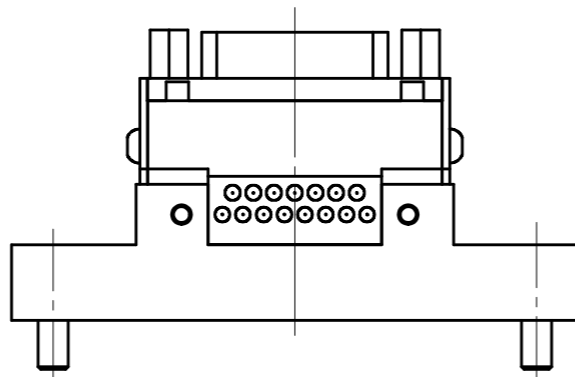

Dサブ 3A×15本
(雌レセプタクル)

取付可能なモデル及び面
QC-60D:Y面

MODEL CODE	D15Y-M		TITLE	マスターコンタクトブロック
SCALE	1/1	SIZE	A3	3A×15本(Dサブコネクタ)
BL AUTOTEC. LTD.			DATE	2015. 7. 24

取付可能なモデル及び面
QC-60D: Y面

MODEL CODE	D15Y-T		TITLE
◎ ◻	SCALE	SIZE	ツールコンタクトブロック 3 A x 15 本 (Dサブコネクタ)
	1/1	A3	
BL AUTOTEC. LTD.			DATE 2015. 7. 24