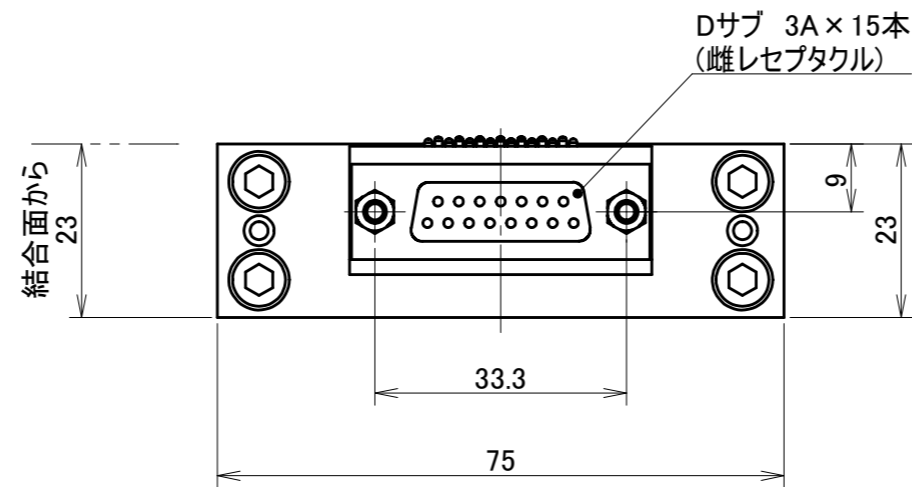

Dサブ 3A×15本
(雌レセプタクル)

取付可能なモデル及び面
QC-60D:Y面

MODEL CODE	D15Y-M		TITLE	マスターコンタクトブロック
SCALE	1/1	SIZE	A3	3A×15本(Dサブコネクタ)
BL AUTOTEC. LTD.			DATE	2015. 7. 24

取付可能なモデル及び面
QC-60D: Y面

MODEL CODE	D15Y-T		TITLE
◎ ◻	SCALE	SIZE	ツールコンタクトブロック 3 A x 15 本 (Dサブコネクタ)
	1/1	A3	
BL AUTOTEC. LTD.			DATE 2015. 7. 24