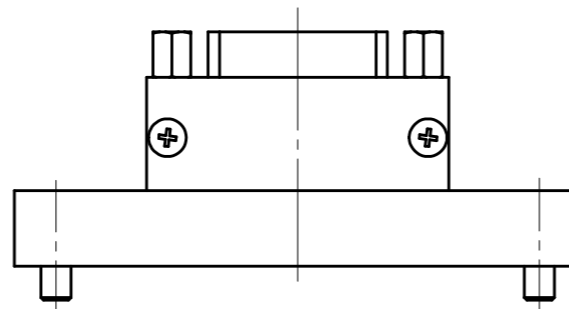

Dサブ 3A×15本
(雌レセプタクル)

取付可能なモデル及び面
QC-60D:Y面

MODEL CODE	D15Y-M		TITLE	マスターコンタクトブロック
SCALE	1/1	SIZE	A3	3A×15本(Dサブコネクタ)
BL AUTOTEC. LTD.			DATE	2015. 7. 24

取付可能なモデル及び面
QC-60D: Y面

MODEL CODE	D15Y-T		TITLE
◎ ◻	SCALE	SIZE	ツールコンタクトブロック 3 A x 15 本 (Dサブコネクタ)
	1/1	A3	
BL AUTOTEC. LTD.			DATE 2015. 7. 24