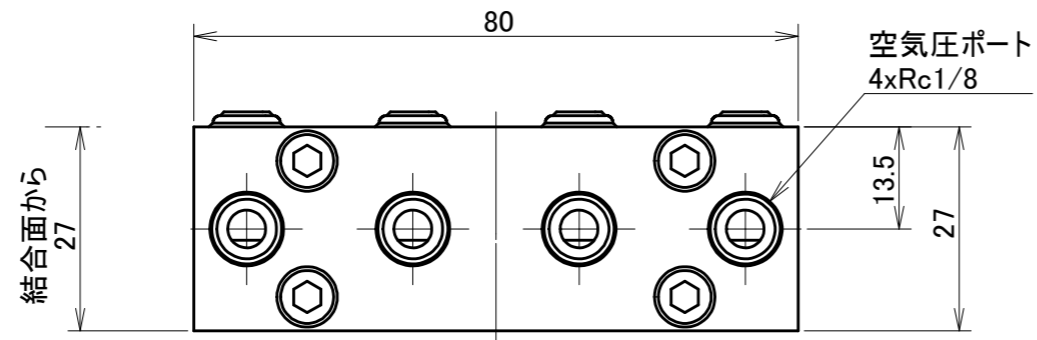

取付可能モデル及び面

P18A-M	P18B-M	P18Z-M
Flex-40B : A面	Flex-40B : B面	QC-150C : Z面
Flex-70A : A面	Flex-70A : B面	
Flex-100B : A面	Flex-100B : B面	
Flex-300A : A面	Flex-300A : B面	

MODEL CODE		TITLE	
P18A-M/P18B-M/P18Z-M		マスタ空気圧ポート Rc 1/8 x 4本	
SCALE	SIZE	DATE	
1/1	A3	2015. 7. 24	
BL AUTOTEC. LTD.			

取付可能モデル及び面

P18A-T	P18B-T	P18Z-T
Flex-40B : A面	Flex-40B : B面	QC-150C : Z面
Flex-70A : A面	Flex-70A : B面	
Flex-100B : A面	Flex-100B : B面	
Flex-300A : A面	Flex-300A : B面	

MODEL CODE P18A-T/P18B-T/P18Z-T		TITLE ツール空気圧ポート Rc 1/8 x 4本	
SCALE 1/1	SIZE A3	DATE 2015. 7. 24	
BL AUTOTEC. LTD.			