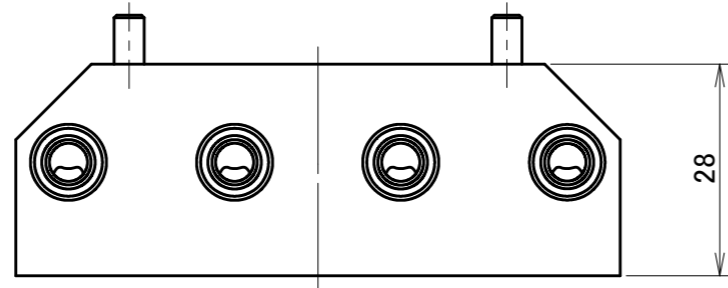

取付可能モデル及び面

P18A-M	P18B-M	P18Z-M
Flex-40B : A面	Flex-40B : B面	QC-150C : Z面
Flex-70A : A面	Flex-70A : B面	
Flex-100B : A面	Flex-100B : B面	
Flex-300A : A面	Flex-300A : B面	

MODEL CODE		TITLE	
P18A-M/P18B-M/P18Z-M		マスタ空気圧ポート Rc 1/8 x 4本	
SCALE	SIZE	DATE	
1/1	A3	2015. 7. 24	
BL AUTOTEC. LTD.			

取付可能モデル及び面

P18A-T	P18B-T	P18Z-T
Flex-40B : A面	Flex-40B : B面	QC-150C : Z面
Flex-70A : A面	Flex-70A : B面	
Flex-100B : A面	Flex-100B : B面	
Flex-300A : A面	Flex-300A : B面	

MODEL CODE P18A-T/P18B-T/P18Z-T		TITLE ツール空気圧ポート Rc 1/8 x 4本	
SCALE 1/1	SIZE A3	DATE 2015. 7. 24	
BL AUTOTEC. LTD.			