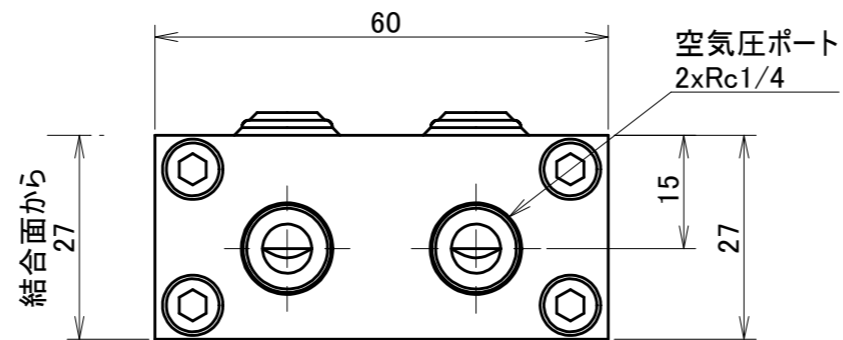

取付可能モデル及び面

P14A-M	P14B-M	P14Z-M
Flex-40B : A面	Flex-40B : B面	QC-150C : Z面
Flex-70A : A面	Flex-70A : B面	
Flex-100B : A面	Flex-100B : B面	
Flex-300A : A面	Flex-300A : B面	

MODEL CODE		TITLE	
P14A-M/P14B-M/P14Z-M		マスタ空気圧ポート Rc 1/4 x 2本	
SCALE	SIZE	DATE	
1/1	A3	2015. 7. 24	
BL AUTOTEC. LTD.			

取付可能モデル及び面

P14A-T	P14B-T	P14Z-T
Flex-40B : A面	Flex-40B : B面	QC-150C : Z面
Flex-70A : A面	Flex-70A : B面	
Flex-100B : A面	Flex-100B : B面	
Flex-300A : A面	Flex-300A : B面	

MODEL CODE P14A-T/P14B-T/P14Z-T		TITLE ツール空気圧ポート Rc 1/4 x 2本	
SCALE 1/1	SIZE A3	DATE 2015. 7. 24	
BL AUTOTEC. LTD.			