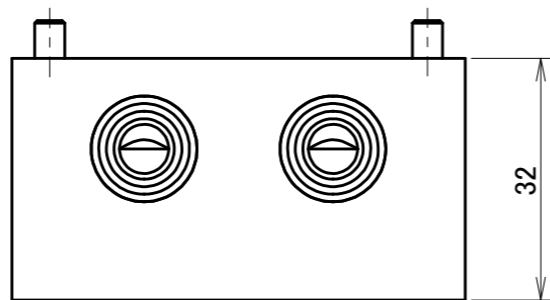

取付可能モデル及び面

P14A-M	P14B-M	P14Z-M
Flex-40B : A面	Flex-40B : B面	QC-150C : Z面
Flex-70A : A面	Flex-70A : B面	
Flex-100B : A面	Flex-100B : B面	
Flex-300A : A面	Flex-300A : B面	

MODEL CODE		TITLE	
P14A-M/P14B-M/P14Z-M		マスタ空気圧ポート Rc 1/4 x 2本	
SCALE	SIZE	DATE	
1/1	A3	2015. 7. 24	
BL AUTOTEC. LTD.			

取付可能モデル及び面

P14A-T	P14B-T	P14Z-T
Flex-40B : A面	Flex-40B : B面	QC-150C : Z面
Flex-70A : A面	Flex-70A : B面	
Flex-100B : A面	Flex-100B : B面	
Flex-300A : A面	Flex-300A : B面	

MODEL CODE P14A-T/P14B-T/P14Z-T		TITLE ツール空気圧ポート Rc 1/4 x 2本	
SCALE 1/1	SIZE A3	DATE 2015. 7. 24	
BL AUTOTEC. LTD.			