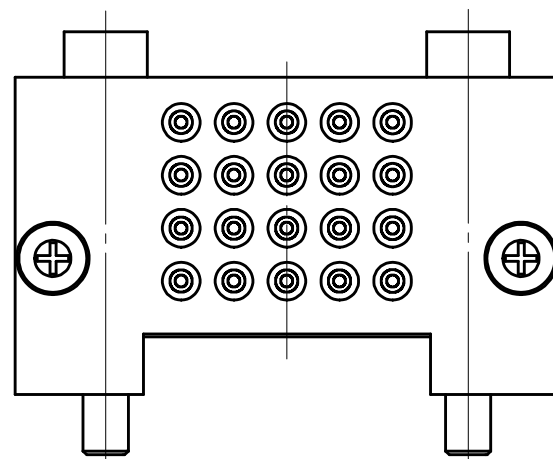

取付可能モデル
QC-10A

MODEL CODE	K20A-M	TITLE	マスタコンタクトブロック
SCALE	2/1	SIZE	A3
BL AUTOTEC. LTD.		DATE	2013. 10. 25

取付可能モデル
QC-10A

MODEL CODE	K20A-T	TITLE	ツールコンタクトブロック
SCALE	2/1	SIZE	A3
DATE			2013. 10. 25
BL AUTOTEC. LTD.			