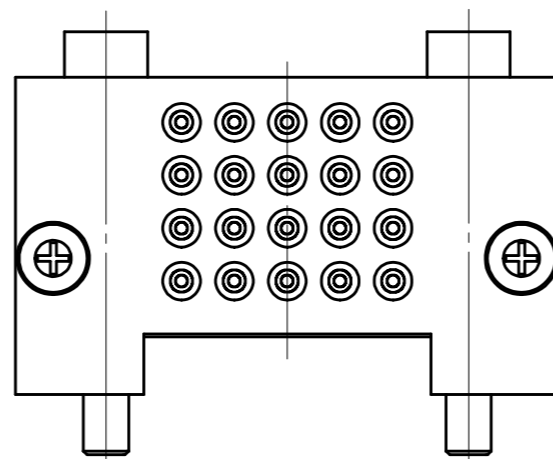

取付可能モデル
QC-10A

MODEL CODE	K20A-M	TITLE	マスタコンタクトブロック
SCALE	2/1	SIZE	A3
BL AUTOTEC. LTD.		DATE	2013. 10. 25

取付可能モデル
QC-10A

MODEL CODE	K20A-T	TITLE	ツールコンタクトブロック
SCALE	2/1	SIZE	A3
DATE			2013. 10. 25
BL AUTOTEC. LTD.			