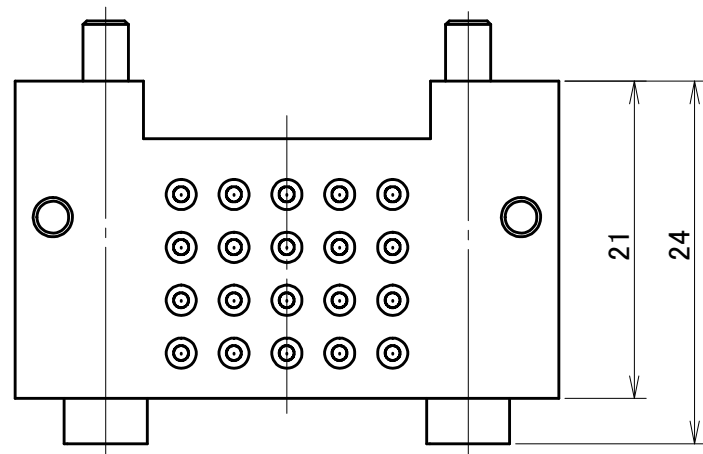

取付可能モデル
QC-10A

MODEL CODE	K20A-M	TITLE	マスタコンタクトブロック
SCALE	2/1	SIZE	A3
BL AUTOTEC. LTD.		DATE	2013. 10. 25

取付可能モデル
QC-10A

MODEL CODE	K20A-T	TITLE	ツールコンタクトブロック
SCALE	2/1	SIZE	A3
DATE			2013. 10. 25
BL AUTOTEC. LTD.			