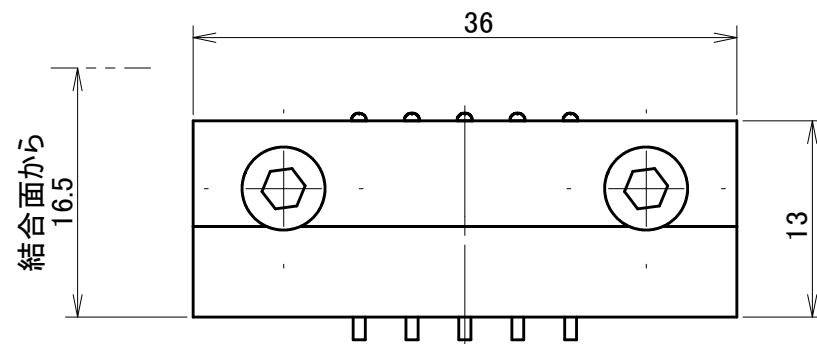

取付可能モデル
QC-10A

MODEL CODE	K20A-M	TITLE	マスタコンタクトブロック
SCALE	2/1	SIZE	A3
BL AUTOTEC. LTD.		DATE	2013. 10. 25

取付可能モデル
QC-10A

MODEL CODE	K20A-T	TITLE	ツールコンタクトブロック
SCALE	2/1	SIZE	A3
DATE			2013. 10. 25
BL AUTOTEC. LTD.			