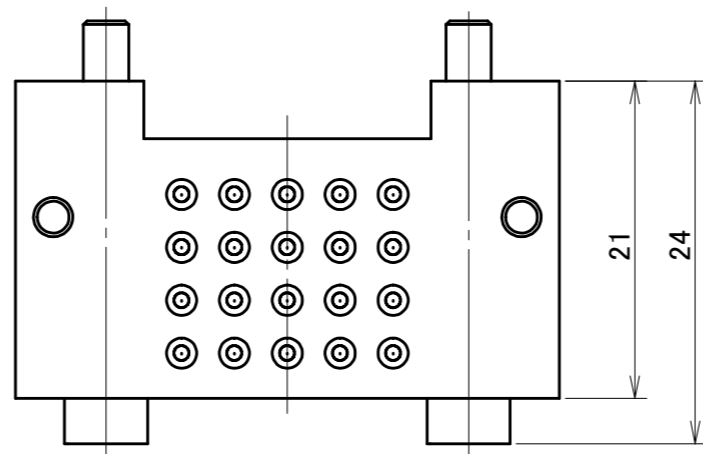

取付可能モデル
QC-10A

MODEL CODE	K20A-M	TITLE	マスタコンタクトブロック
SCALE	2/1	SIZE	A3
BL AUTOTEC. LTD.		DATE	2013. 10. 25

取付可能モデル
QC-10A

MODEL CODE	K20A-T	TITLE	ツールコンタクトブロック
SCALE	2/1	SIZE	A3
DATE			2013. 10. 25
BL AUTOTEC. LTD.			