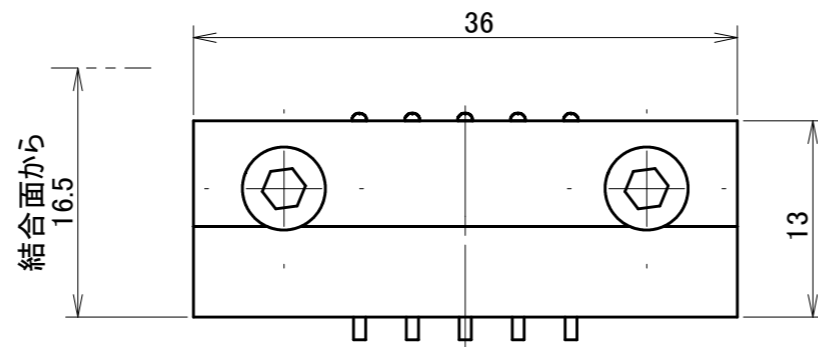

取付可能モデル
QC-10A

MODEL CODE	K20A-M	TITLE	マスタコンタクトブロック
SCALE	2/1	SIZE	A3
BL AUTOTEC. LTD.		DATE	2013. 10. 25

取付可能モデル
QC-10A

MODEL CODE	K20A-T	TITLE	ツールコンタクトブロック
SCALE	2/1	SIZE	A3
DATE			2013. 10. 25
BL AUTOTEC. LTD.			