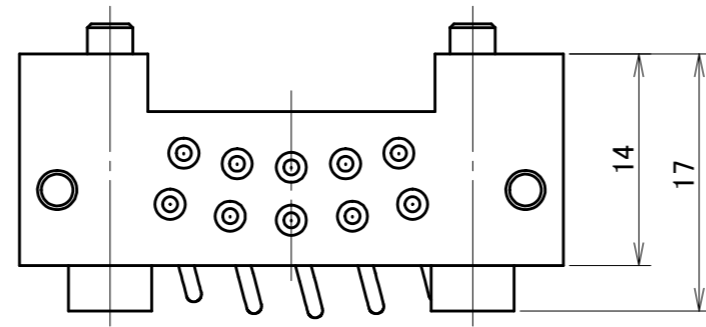

取付可能モデル  
QC-10A

MODEL CODE	K10L-M	TITLE	マスタコンタクトブロック
SCALE	2/1	SIZE	A3
		3 A × 10 本 (リード線1m出し)	
DATE			2013. 10. 25
BL AUTOTEC. LTD.			

取付可能モデル  
QC-10A

MODEL CODE	K10L-T		TITLE	ツールコンタクトブロック
SCALE	2/1	SIZE	A3	3 A × 10 本 (リード線1m出し)
BL AUTOTEC. LTD.			DATE	2013. 10. 25