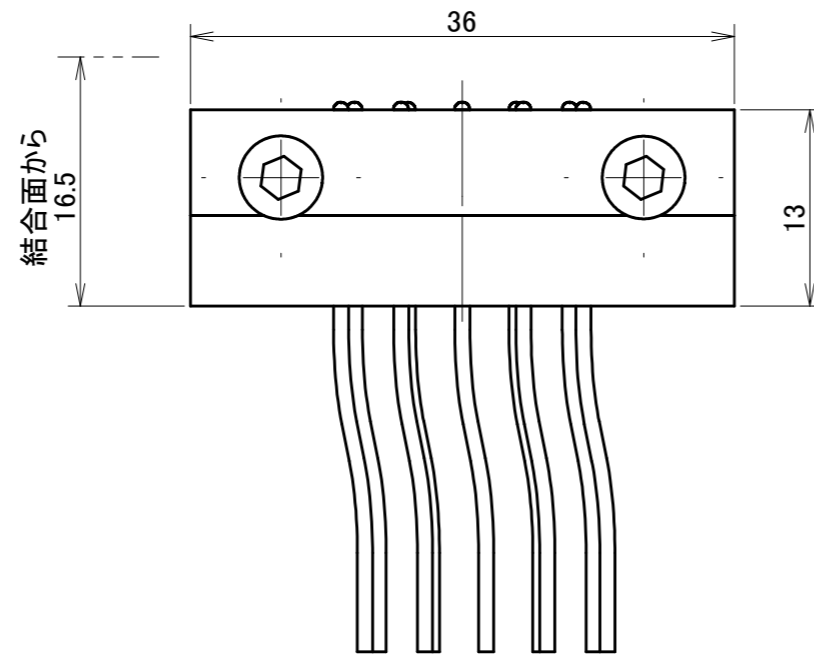

取付可能モデル  
QC-10A

MODEL CODE	K10L-M	TITLE	マスタコンタクトブロック
SCALE	2/1	SIZE	A3
		3 A × 10 本 (リード線1m出し)	
DATE			2013. 10. 25
BL AUTOTEC. LTD.			

取付可能モデル  
QC-10A

MODEL CODE	K10L-T		TITLE	ツールコンタクトブロック
SCALE	2/1	SIZE	A3	3 A × 10 本 (リード線1m出し)
BL AUTOTEC. LTD.			DATE	2013. 10. 25