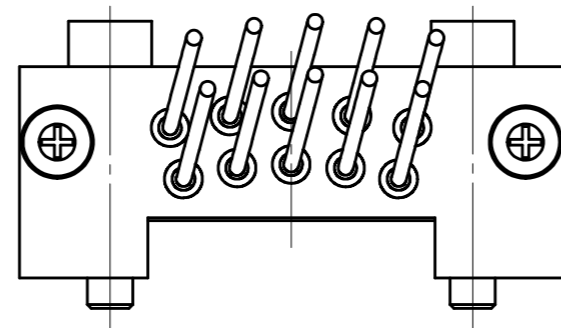

取付可能モデル  
QC-10A

MODEL CODE	K10L-M	TITLE	マスタコンタクトブロック
SCALE	2/1	SIZE	A3
		3 A × 10 本 (リード線1m出し)	
DATE			2013. 10. 25
BL AUTOTEC. LTD.			

取付可能モデル  
QC-10A

MODEL CODE	K10L-T		TITLE	ツールコンタクトブロック
SCALE	2/1	SIZE	A3	3 A × 10 本 (リード線1m出し)
BL AUTOTEC. LTD.			DATE	2013. 10. 25