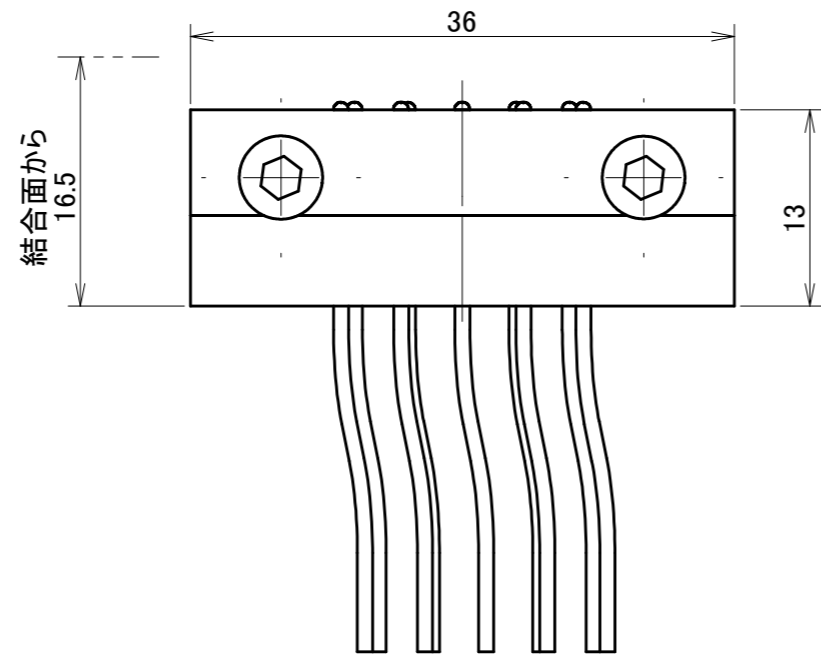

取付可能モデル  
QC-10A

MODEL CODE	K10L-M		TITLE	マスタコンタクトブロック
SCALE	2/1	SIZE	A3	3A × 10本 (リード線1m出し)
BL AUTOTEC. LTD.			DATE	2013. 10. 25

取付可能モデル  
QC-10A

MODEL CODE	K10L-T		TITLE
◎ ◻	SCALE	SIZE	ツールコンタクトブロック 3 A × 10 本 (リード線1m出し)
	2/1	A3	
BL AUTOTEC. LTD.	DATE	2013. 10. 25	