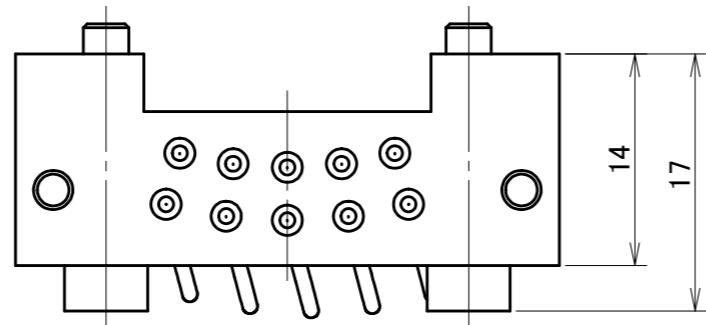

取付可能モデル  
QC-10A

MODEL CODE	K10L-M		TITLE	マスタコンタクトブロック
SCALE	2/1	SIZE	A3	3A × 10本 (リード線1m出し)
BL AUTOTEC. LTD.			DATE	2013. 10. 25

取付可能モデル  
QC-10A

MODEL CODE	K10L-T		TITLE
◎ ◻	SCALE	SIZE	ツールコンタクトブロック 3 A × 10 本 (リード線1m出し)
	2/1	A3	
BL AUTOTEC. LTD.	DATE	2013. 10. 25	