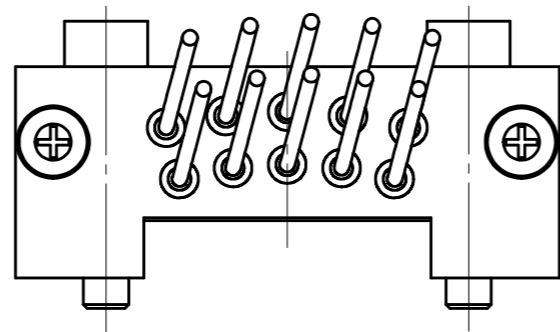

取付可能モデル  
QC-10A

MODEL CODE	K10L-M		TITLE	マスタコンタクトブロック
SCALE	2/1	SIZE	A3	3A × 10本 (リード線1m出し)
BL AUTOTEC. LTD.			DATE	2013. 10. 25

取付可能モデル  
QC-10A

MODEL CODE	K10L-T		TITLE
◎ ◻	SCALE	SIZE	ツールコンタクトブロック 3 A × 10 本 (リード線1m出し)
	2/1	A3	
BL AUTOTEC. LTD.	DATE	2013. 10. 25	