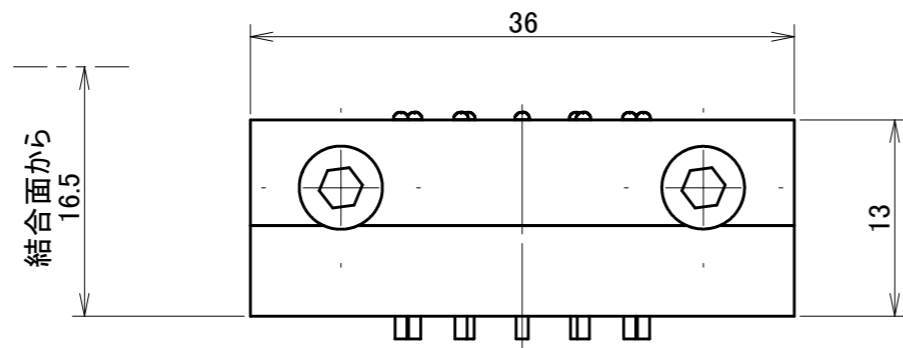

取付可能モデル
QC-10A

MODEL CODE	K10A-M	TITLE	マスタコンタクトブロック
SCALE	2/1	SIZE	A3
BL AUTOTEC. LTD.		DATE	2013. 10. 25

取付可能モデル
QC-10A

MODEL CODE	K10A-T		TITLE
◎ ◻	SCALE	SIZE	ツールコンタクトブロック 3A×10本 (ハンダ端子)
	2/1	A3	
BL AUTOTEC. LTD.	DATE	2013. 10. 25	