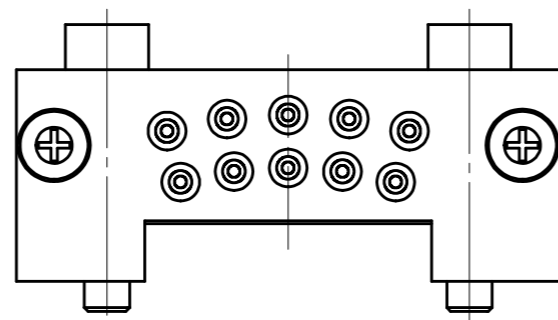

取付可能モデル
QC-10A

MODEL CODE	K10A-M	TITLE	マスタコンタクトブロック
SCALE	2/1	SIZE	A3
BL AUTOTEC. LTD.		DATE	2013. 10. 25

取付可能モデル
QC-10A

MODEL CODE	K10A-T		TITLE
◎ ◻	SCALE	SIZE	ツールコンタクトブロック 3A×10本 (ハンダ端子)
	2/1	A3	
BL AUTOTEC. LTD.	DATE	2013. 10. 25	