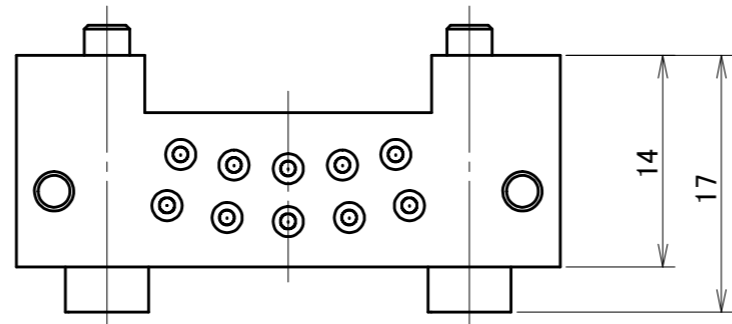

取付可能モデル
QC-10A

MODEL CODE	K10A-M	TITLE	マスタコンタクトブロック
SCALE	2/1	SIZE	A3
BL AUTOTEC. LTD.		DATE	2013. 10. 25

取付可能モデル
QC-10A

MODEL CODE	K10A-T		TITLE
◎ ◻	SCALE	SIZE	ツールコンタクトブロック 3A×10本 (ハンダ端子)
	2/1	A3	
BL AUTOTEC. LTD.	DATE	2013. 10. 25	