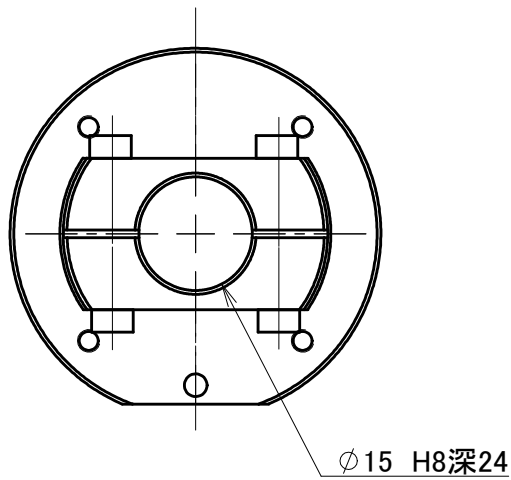

取付可能モデル  
Light-5A

MODEL CODE		SA12	TITLE	
			ロボットアダプタ (シャフトタイプ)	
		SCALE	SIZE	
		1/1	A4	
BL AUTOTEC. LTD.			DATE	2013. 10. 28

取付可能モデル  
Light-5A

MODEL CODE		SA13		TITLE	
 		SCALE	1/1	SIZE	A4
BL AUTOTEC. LTD.				DATE	
				2013. 10. 28	

φ14 H8深24

取付可能モデル  
Light-5A

MODEL CODE		SA14	TITLE	
		SCALE	SIZE	ロボットアダプタ (シャフトタイプ)
		1/1	A4	
BL AUTOTEC. LTD.			DATE	2013. 10. 28

取付可能モデル  
Light-5A

MODEL CODE		SA15	TITLE		
 		SCALE	1/1	SIZE	A4
BL AUTOTEC. LTD.				DATE	2013. 10. 28

取付可能モデル  
Light-5A

MODEL CODE		SA16		TITLE	
 		SCALE	1/1	SIZE	A4
BL AUTOTEC. LTD.				DATE	
				2013. 10. 28	

φ20H8深29

取り付け可能モデル  
Light-5A

MODEL CODE		SA20		TITLE	
 		SCALE	SIZE	ロボットアダプタ (シャフトタイプ)	
BL AUTOTEC. LTD.		1/1	A4	DATE	2013. 10. 28

φ24H8深29

取り付け可能モデル  
Light-5A

MODEL CODE		SA24		TITLE	
		SCALE	SIZE	ロボットアダプタ (シャフトタイプ)	
		1/1	A4		
BL AUTOTEC. LTD.				DATE	
				2013. 10. 28	

φ 25H8深29

取り付け可能モデル  
Light-5A

MODEL CODE		SA25		TITLE	
 		SCALE	SIZE	ロボットアダプタ (シャフトタイプ)	
		1/1	A4		
BL AUTOTEC. LTD.				DATE	
				2013. 10. 28	