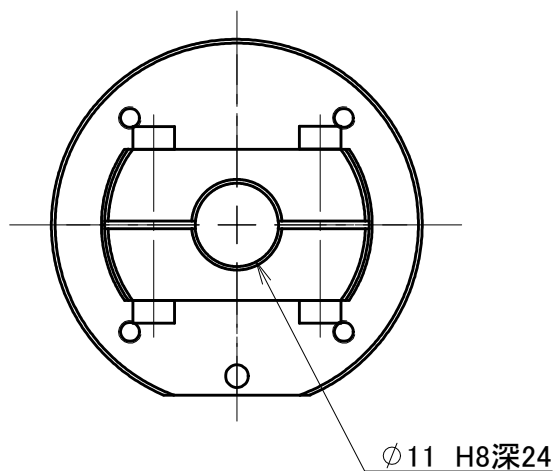

φ8 H8深24

取付可能モデル  
Light-5A

MODEL CODE		SA08		TITLE	
 		SCALE	1/1	SIZE	A4
BL AUTOTEC. LTD.				DATE	
				2013. 10. 28	

Ø9 H8深24

取付可能モデル  
Light-5A

MODEL CODE		SA09	TITLE	
 		SCALE	1/1	SIZE
BL AUTOTEC. LTD.		DATE		2013. 10. 28

取付可能モデル  
Light-5A

MODEL CODE		SA10	TITLE	
 		SCALE	SIZE	ロボットアダプタ (シャフトタイプ)
		1/1	A4	
BL AUTOTEC. LTD.			DATE	2013. 10. 28

取付可能モデル  
Light-5A

MODEL CODE		SA11	TITLE	
			ロボットアダプタ (シャフトタイプ)	
		SCALE	SIZE	
		1/1	A4	
BL AUTOTEC. LTD.			DATE	2013. 10. 28

取付可能モデル  
Light-5A

MODEL CODE		SA16		TITLE	
 		SCALE	1/1	SIZE	A4
BL AUTOTEC. LTD.				DATE	
				2013. 10. 28	

φ20H8深29

取り付け可能モデル  
Light-5A

MODEL CODE		SA20		TITLE	
 		SCALE	SIZE	ロボットアダプタ (シャフトタイプ)	
BL AUTOTEC. LTD.		1/1	A4	DATE	2013. 10. 28

φ24H8深29

取り付け可能モデル  
Light-5A

MODEL CODE		SA24		TITLE	
		SCALE	SIZE	ロボットアダプタ (シャフトタイプ)	
		1/1	A4		
BL AUTOTEC. LTD.				DATE	
				2013. 10. 28	

φ 25H8深29

取り付け可能モデル  
Light-5A

MODEL CODE		SA25		TITLE	
 		SCALE	SIZE	ロボットアダプタ (シャフトタイプ)	
		1/1	A4		
BL AUTOTEC. LTD.				DATE	
				2013. 10. 28	