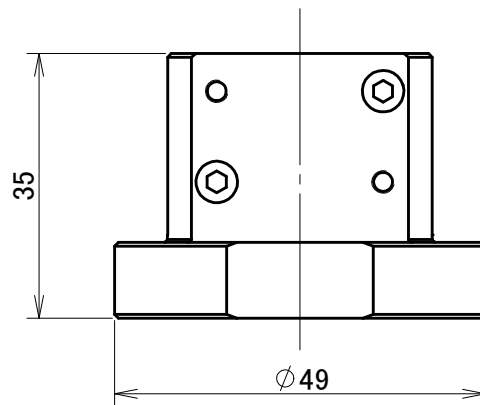

φ8 H8深24

取付可能モデル  
Light-5A

MODEL CODE		SA08		TITLE	
 		SCALE	1/1	SIZE	A4
BL AUTOTEC. LTD.				DATE	
				2013. 10. 28	

Ø9 H8深24

取付可能モデル  
Light-5A

MODEL CODE		SA09	TITLE	
 		SCALE	SIZE	ロボットアダプタ (シャフトタイプ)
		1/1	A4	
BL AUTOTEC. LTD.			DATE	2013. 10. 28

取付可能モデル  
Light-5A

MODEL CODE		SA10	TITLE	
 		SCALE	SIZE	ロボットアダプタ (シャフトタイプ)
		1/1	A4	
BL AUTOTEC. LTD.			DATE	2013. 10. 28

取付可能モデル  
Light-5A

MODEL CODE		SA11	TITLE	
 		SCALE	SIZE	ロボットアダプタ (シャフトタイプ)
		1/1	A4	DATE
BL AUTOTEC. LTD.			2013. 10. 28	

取付可能モデル  
Light-5A

MODEL CODE		SA16	TITLE	
SCALE		1/1	ロボットアダプタ (シャフトタイプ)	
SIZE		A4	DATE	
BL AUTOTEC. LTD.			2013. 10. 28	

φ20H8深29

取り付け可能モデル  
Light-5A

MODEL CODE		SA20		TITLE	
 		SCALE	SIZE	ロボットアダプタ (シャフトタイプ)	
		1/1	A4		
BL AUTOTEC. LTD.				DATE	
				2013. 10. 28	

φ24H8深29

取り付け可能モデル  
Light-5A

MODEL CODE		SA24		TITLE	
		SCALE	SIZE	ロボットアダプタ (シャフトタイプ)	
		1/1	A4		
BL AUTOTEC. LTD.				DATE	
				2013. 10. 28	

φ 25H8深29

取り付け可能モデル  
Light-5A

MODEL CODE		SA25		TITLE	
 		SCALE	SIZE	ロボットアダプタ (シャフトタイプ)	
BL AUTOTEC. LTD.		1/1	A4	DATE	2013. 10. 28