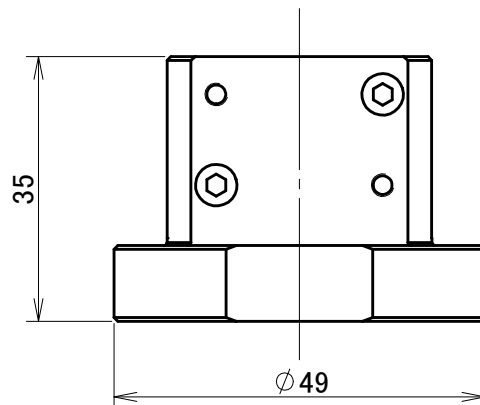

φ8 H8深24

取付可能モデル  
Light-5A

MODEL CODE		SA08		TITLE	
 		SCALE	1/1	SIZE	A4
BL AUTOTEC. LTD.				DATE	
				2013. 10. 28	

Ø9 H8深24

取付可能モデル  
Light-5A

MODEL CODE		SA09	TITLE	
 		SCALE	SIZE	ロボットアダプタ (シャフトタイプ)
		1/1	A4	
BL AUTOTEC. LTD.			DATE	2013. 10. 28

取付可能モデル  
Light-5A

MODEL CODE		SA10	TITLE	
 		SCALE	SIZE	ロボットアダプタ (シャフトタイプ)
		1/1	A4	
BL AUTOTEC. LTD.			DATE	2013. 10. 28

取付可能モデル  
Light-5A

MODEL CODE		SA11	TITLE	
 		SCALE	SIZE	ロボットアダプタ (シャフトタイプ)
		1/1	A4	DATE
BL AUTOTEC. LTD.			2013. 10. 28	

取付可能モデル  
Light-5A

MODEL CODE		SA16	TITLE	
SCALE		1/1	ロボットアダプタ (シャフトタイプ)	
SIZE		A4	DATE	
BL AUTOTEC. LTD.			2013. 10. 28	

φ20H8深29

取り付け可能モデル  
Light-5A

MODEL CODE		SA20		TITLE	
 		SCALE	SIZE	ロボットアダプタ (シャフトタイプ)	
		1/1	A4		
BL AUTOTEC. LTD.				DATE	
				2013. 10. 28	

φ24H8深29

取り付け可能モデル  
Light-5A

MODEL CODE		SA24		TITLE	
		SCALE	SIZE	ロボットアダプタ (シャフトタイプ)	
		1/1	A4		
BL AUTOTEC. LTD.				DATE	
				2013. 10. 28	

φ 25H8深29

取り付け可能モデル  
Light-5A

MODEL CODE		SA25		TITLE	
 		SCALE	SIZE	ロボットアダプタ (シャフトタイプ)	
BL AUTOTEC. LTD.		1/1	A4	DATE	2013. 10. 28