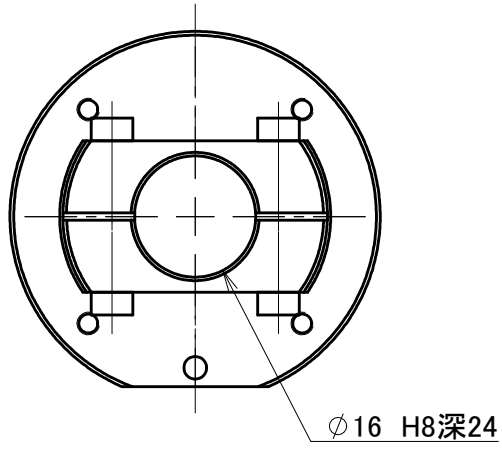

φ14 H8深24

取付可能モデル  
Light-5A

MODEL CODE		SA14	TITLE	
		SCALE	SIZE	ロボットアダプタ (シャフトタイプ)
		1/1	A4	
BL AUTOTEC. LTD.			DATE	2013. 10. 28

取付可能モデル  
Light-5A

MODEL CODE		SA15	TITLE	
 		SCALE	SIZE	ロボットアダプタ (シャフトタイプ)
		1/1	A4	DATE
BL AUTOTEC. LTD.			2013. 10. 28	

取付可能モデル  
Light-5A

MODEL CODE		SA16	TITLE	
SCALE		1/1	ロボットアダプタ (シャフトタイプ)	
SIZE		A4	DATE	
BL AUTOTEC. LTD.			2013. 10. 28	

φ20H8深29

取り付け可能モデル  
Light-5A

MODEL CODE		SA20		TITLE	
 		SCALE	SIZE	ロボットアダプタ (シャフトタイプ)	
		1/1	A4		
BL AUTOTEC. LTD.				DATE	
				2013. 10. 28	

φ24H8深29

取り付け可能モデル  
Light-5A

MODEL CODE		SA24		TITLE	
		SCALE	SIZE	ロボットアダプタ (シャフトタイプ)	
		1/1	A4		
BL AUTOTEC. LTD.				DATE	
				2013. 10. 28	

φ 25H8深29

取り付け可能モデル  
Light-5A

MODEL CODE		SA25		TITLE	
 		SCALE	SIZE	ロボットアダプタ (シャフトタイプ)	
BL AUTOTEC. LTD.		1/1	A4	DATE	2013. 10. 28