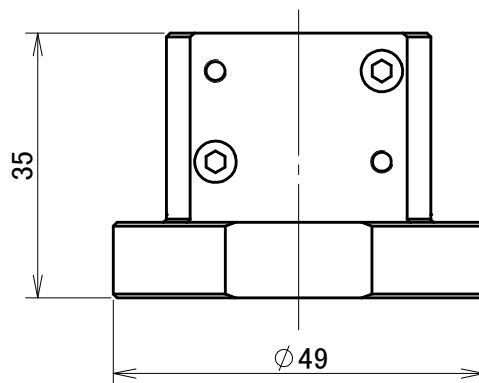

取付可能モデル  
Light-5A

MODEL CODE		SA12	TITLE	
			ロボットアダプタ (シャフトタイプ)	
		SCALE	SIZE	
		1/1	A4	
BL AUTOTEC. LTD.			DATE	2013. 10. 28

取付可能モデル  
Light-5A

MODEL CODE		SA13		TITLE	
 		SCALE	1/1	SIZE	A4
BL AUTOTEC. LTD.				DATE	
				2013. 10. 28	

φ14 H8深24

取付可能モデル  
Light-5A

MODEL CODE		SA14	TITLE	
		SCALE	SIZE	ロボットアダプタ (シャフトタイプ)
		1/1	A4	
BL AUTOTEC. LTD.			DATE	2013. 10. 28

取付可能モデル  
Light-5A

MODEL CODE		SA15	TITLE		
 		SCALE	1/1	SIZE	A4
BL AUTOTEC. LTD.				DATE	2013. 10. 28

取付可能モデル  
Light-5A

MODEL CODE		SA16		TITLE	
 		SCALE	1/1	SIZE	A4
BL AUTOTEC. LTD.				DATE	
				2013. 10. 28	

φ20H8深29

取り付け可能モデル  
Light-5A

MODEL CODE		SA20		TITLE	
 		SCALE	SIZE	ロボットアダプタ (シャフトタイプ)	
BL AUTOTEC. LTD.		1/1	A4	DATE	2013. 10. 28

φ24H8深29

取り付け可能モデル  
Light-5A

MODEL CODE		SA24		TITLE	
		SCALE	SIZE	ロボットアダプタ (シャフトタイプ)	
		1/1	A4		
BL AUTOTEC. LTD.				DATE	
				2013. 10. 28	

φ 25H8深29

取り付け可能モデル  
Light-5A

MODEL CODE		SA25		TITLE	
 		SCALE	SIZE	ロボットアダプタ (シャフトタイプ)	
		1/1	A4		
BL AUTOTEC. LTD.				DATE	
				2013. 10. 28	