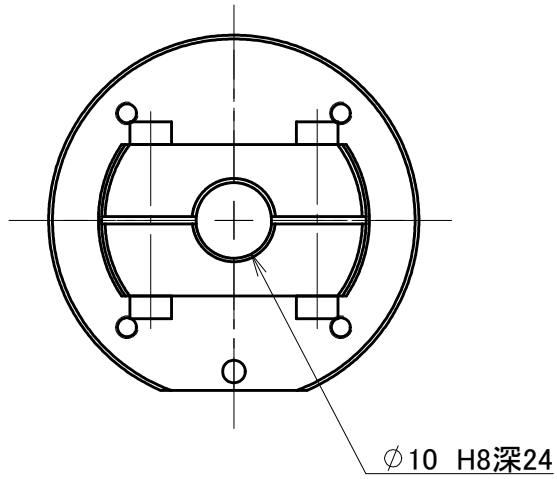

φ8 H8深24

取付可能モデル  
Light-5A

MODEL CODE		SA08		TITLE	
 		SCALE	1/1	SIZE	A4
BL AUTOTEC. LTD.				DATE	
				2013. 10. 28	

Ø9 H8深24

取付可能モデル  
Light-5A

MODEL CODE		SA09	TITLE	
 		SCALE	SIZE	ロボットアダプタ (シャフトタイプ)
		1/1	A4	
BL AUTOTEC. LTD.			DATE	2013. 10. 28

取付可能モデル  
Light-5A

MODEL CODE		SA10	TITLE	
 		SCALE	SIZE	ロボットアダプタ (シャフトタイプ)
		1/1	A4	
BL AUTOTEC. LTD.			DATE	2013. 10. 28

取付可能モデル  
Light-5A

MODEL CODE		SA11	TITLE	
 		SCALE	SIZE	ロボットアダプタ (シャフトタイプ)
		1/1	A4	DATE
BL AUTOTEC. LTD.			2013. 10. 28	

取付可能モデル  
Light-5A

MODEL CODE		SA16	TITLE	
SCALE		1/1	ロボットアダプタ (シャフトタイプ)	
SIZE		A4	DATE	
BL AUTOTEC. LTD.			2013. 10. 28	

φ20H8深29

取り付け可能モデル  
Light-5A

MODEL CODE		SA20		TITLE	
 		SCALE	SIZE	ロボットアダプタ (シャフトタイプ)	
		1/1	A4		
BL AUTOTEC. LTD.				DATE	
				2013. 10. 28	

φ24H8深29

取り付け可能モデル  
Light-5A

MODEL CODE		SA24		TITLE	
		SCALE	SIZE	ロボットアダプタ (シャフトタイプ)	
		1/1	A4		
BL AUTOTEC. LTD.				DATE	
				2013. 10. 28	

φ 25H8深29

取り付け可能モデル  
Light-5A

MODEL CODE		SA25		TITLE	
 		SCALE	SIZE	ロボットアダプタ (シャフトタイプ)	
BL AUTOTEC. LTD.		1/1	A4	DATE	2013. 10. 28