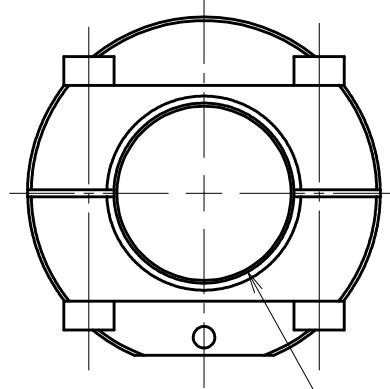

取付可能モデル  
Light-5A

MODEL CODE		SA16		TITLE	
 		SCALE	1/1	SIZE	A4
BL AUTOTEC. LTD.				DATE	
				2013. 10. 28	

φ20H8深29

取り付け可能モデル  
Light-5A

MODEL CODE		SA20		TITLE	
 		SCALE	SIZE	ロボットアダプタ (シャフトタイプ)	
BL AUTOTEC. LTD.		1/1	A4	DATE	2013. 10. 28

φ24H8深29

取り付け可能モデル  
Light-5A

MODEL CODE		SA24		TITLE	
		SCALE	SIZE	ロボットアダプタ (シャフトタイプ)	
		1/1	A4		
BL AUTOTEC. LTD.				DATE	
				2013. 10. 28	

φ 25H8深29

取り付け可能モデル  
Light-5A

MODEL CODE		SA25		TITLE	
 		SCALE	SIZE	ロボットアダプタ (シャフトタイプ)	
		1/1	A4		
BL AUTOTEC. LTD.				DATE	
				2013. 10. 28	