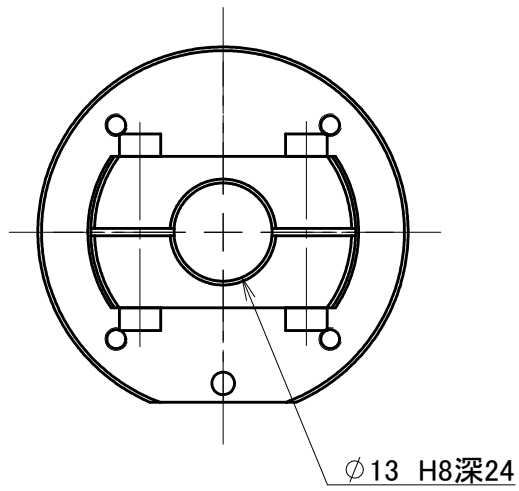

取付可能モデル  
Light-5A

MODEL CODE		SA10	TITLE	
 		SCALE	SIZE	ロボットアダプタ (シャフトタイプ)
		1/1	A4	
BL AUTOTEC. LTD.			DATE	2013. 10. 28

取付可能モデル  
Light-5A

MODEL CODE		SA11	TITLE	
			ロボットアダプタ (シャフトタイプ)	
		SCALE	SIZE	
		1/1	A4	
BL AUTOTEC. LTD.			DATE	2013. 10. 28

取付可能モデル  
Light-5A

MODEL CODE		SA12	TITLE	
			ロボットアダプタ (シャフトタイプ)	
		SCALE	SIZE	
		1/1	A4	
BL AUTOTEC. LTD.			DATE	2013. 10. 28

取付可能モデル  
Light-5A

MODEL CODE		SA13		TITLE	
 		SCALE	1/1	SIZE	A4
BL AUTOTEC. LTD.				DATE	
				2013. 10. 28	

取付可能モデル  
Light-5A

MODEL CODE		SA16		TITLE	
 		SCALE	1/1	SIZE	A4
BL AUTOTEC. LTD.				DATE	
				2013. 10. 28	

φ20H8深29

取り付け可能モデル  
Light-5A

MODEL CODE		SA20		TITLE	
 		SCALE	SIZE	ロボットアダプタ (シャフトタイプ)	
BL AUTOTEC. LTD.		1/1	A4	DATE	2013. 10. 28

φ24H8深29

取り付け可能モデル  
Light-5A

MODEL CODE		SA24		TITLE	
		SCALE	SIZE	ロボットアダプタ (シャフトタイプ)	
		1/1	A4		
BL AUTOTEC. LTD.				DATE	
				2013. 10. 28	

φ 25H8深29

取り付け可能モデル  
Light-5A

MODEL CODE		SA25		TITLE	
 		SCALE	SIZE	ロボットアダプタ (シャフトタイプ)	
		1/1	A4		
BL AUTOTEC. LTD.				DATE	
				2013. 10. 28	