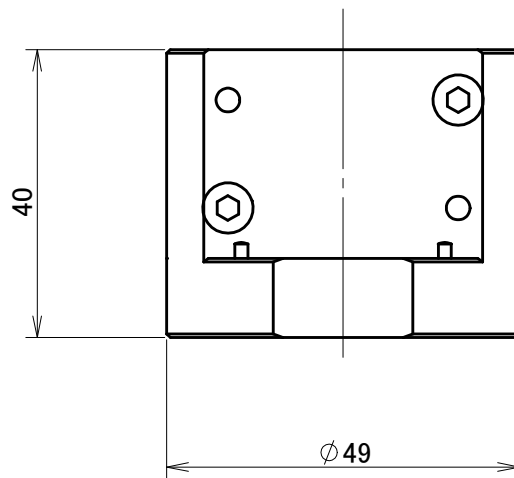

φ24H8深29

取り付け可能モデル  
Light-5A

MODEL CODE		SA24		TITLE	
		SCALE	SIZE	ロボットアダプタ (シャフトタイプ)	
		1/1	A4		
BL AUTOTEC. LTD.				DATE	
				2013. 10. 28	

φ 25H8深29

取り付け可能モデル  
Light-5A

MODEL CODE		SA25		TITLE	
 		SCALE	SIZE	ロボットアダプタ (シャフトタイプ)	
		1/1	A4		
BL AUTOTEC. LTD.				DATE	
				2013. 10. 28	