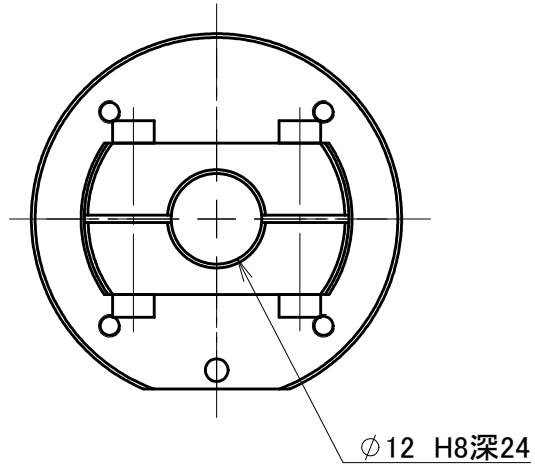

φ8 H8深24

取付可能モデル  
Light-5A

MODEL CODE		SA08		TITLE	
 		SCALE	1/1	SIZE	A4
BL AUTOTEC. LTD.				DATE	
				2013. 10. 28	

Ø9 H8深24

取付可能モデル  
Light-5A

MODEL CODE		SA09	TITLE	
 		SCALE	SIZE	ロボットアダプタ (シャフトタイプ)
		1/1	A4	
BL AUTOTEC. LTD.			DATE	2013. 10. 28

取付可能モデル  
Light-5A

MODEL CODE		SA10	TITLE	
 		SCALE	SIZE	ロボットアダプタ (シャフトタイプ)
		1/1	A4	
BL AUTOTEC. LTD.			DATE	2013. 10. 28

取付可能モデル  
Light-5A

MODEL CODE		SA11	TITLE	
 		SCALE	SIZE	ロボットアダプタ (シャフトタイプ)
		1/1	A4	DATE
BL AUTOTEC. LTD.			2013. 10. 28	

取付可能モデル  
Light-5A

MODEL CODE		SA16	TITLE	
SCALE		1/1	ロボットアダプタ (シャフトタイプ)	
SIZE		A4	DATE	
BL AUTOTEC. LTD.			2013. 10. 28	

φ20H8深29

取り付け可能モデル  
Light-5A

MODEL CODE		SA20		TITLE	
 		SCALE	SIZE	ロボットアダプタ (シャフトタイプ)	
		1/1	A4		
BL AUTOTEC. LTD.				DATE	
				2013. 10. 28	

φ24H8深29

取り付け可能モデル  
Light-5A

MODEL CODE		SA24		TITLE	
		SCALE	SIZE	ロボットアダプタ (シャフトタイプ)	
		1/1	A4		
BL AUTOTEC. LTD.				DATE	
				2013. 10. 28	

φ 25H8深29

取り付け可能モデル  
Light-5A

MODEL CODE		SA25		TITLE	
 		SCALE	SIZE	ロボットアダプタ (シャフトタイプ)	
BL AUTOTEC. LTD.		1/1	A4	DATE	2013. 10. 28