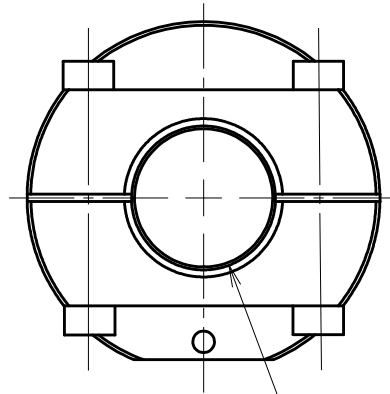

φ14 H8深24

取付可能モデル  
Light-5A

MODEL CODE		SA14	TITLE	
		SCALE	SIZE	ロボットアダプタ (シャフトタイプ)
		1/1	A4	
BL AUTOTEC. LTD.			DATE	2013. 10. 28

取付可能モデル  
Light-5A

MODEL CODE		SA15	TITLE	
 		SCALE	SIZE	ロボットアダプタ (シャフトタイプ)
		1/1	A4	DATE
BL AUTOTEC. LTD.			2013. 10. 28	

取付可能モデル  
Light-5A

MODEL CODE		SA16	TITLE	
SCALE		1/1	ロボットアダプタ (シャフトタイプ)	
SIZE		A4	DATE	
BL AUTOTEC. LTD.			2013. 10. 28	

φ20H8深29

取り付け可能モデル  
Light-5A

MODEL CODE		SA20		TITLE	
 		SCALE	SIZE	ロボットアダプタ (シャフトタイプ)	
		1/1	A4		
BL AUTOTEC. LTD.				DATE	
				2013. 10. 28	