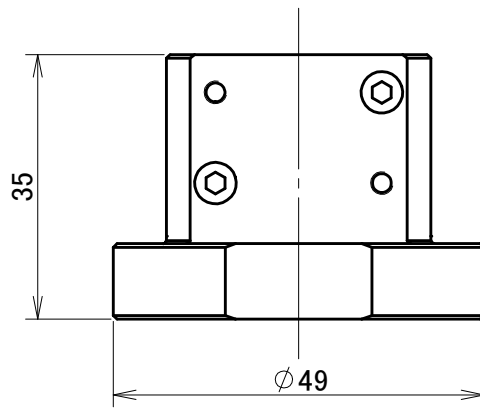

φ8 H8深24

取付可能モデル  
Light-5A

MODEL CODE		SA08		TITLE	
 		SCALE	1/1	SIZE	A4
BL AUTOTEC. LTD.				DATE	
				2013. 10. 28	

Ø9 H8深24

取付可能モデル  
Light-5A

MODEL CODE		SA09	TITLE	
 		SCALE	SIZE	ロボットアダプタ (シャフトタイプ)
		1/1	A4	
BL AUTOTEC. LTD.			DATE	2013. 10. 28

取付可能モデル  
Light-5A

MODEL CODE		SA10	TITLE	
 		SCALE	SIZE	ロボットアダプタ (シャフトタイプ)
		1/1	A4	
BL AUTOTEC. LTD.			DATE	2013. 10. 28

取付可能モデル  
Light-5A

MODEL CODE		SA11	TITLE	
 		SCALE	SIZE	ロボットアダプタ (シャフトタイプ)
		1/1	A4	DATE
BL AUTOTEC. LTD.			2013. 10. 28	

取付可能モデル  
Light-5A

MODEL CODE		SA16	TITLE	
SCALE		1/1	ロボットアダプタ (シャフトタイプ)	
SIZE		A4	DATE	
BL AUTOTEC. LTD.			2013. 10. 28	

φ20H8深29

取り付け可能モデル  
Light-5A

MODEL CODE		SA20		TITLE	
 		SCALE	SIZE	ロボットアダプタ (シャフトタイプ)	
		1/1	A4		
BL AUTOTEC. LTD.				DATE	
				2013. 10. 28	

φ24H8深29

取り付け可能モデル  
Light-5A

MODEL CODE		SA24		TITLE	
		SCALE	SIZE	ロボットアダプタ (シャフトタイプ)	
		1/1	A4		
BL AUTOTEC. LTD.				DATE	
				2013. 10. 28	

φ 25H8深29

取り付け可能モデル  
Light-5A

MODEL CODE		SA25		TITLE	
 		SCALE	SIZE	ロボットアダプタ (シャフトタイプ)	
BL AUTOTEC. LTD.		1/1	A4	DATE	2013. 10. 28