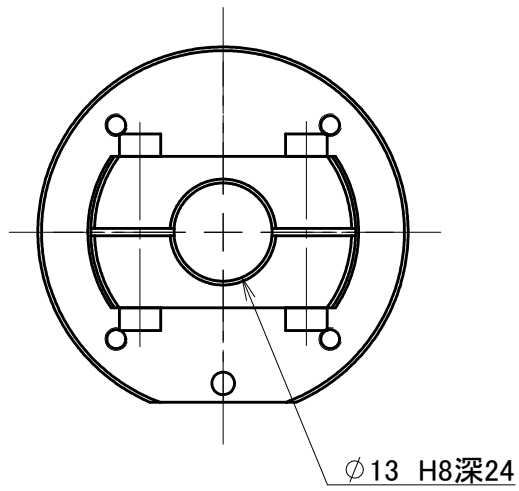

取付可能モデル  
Light-5A

MODEL CODE		SA10	TITLE	
 		SCALE	SIZE	ロボットアダプタ (シャフトタイプ)
		1/1	A4	
BL AUTOTEC. LTD.			DATE	2013. 10. 28

取付可能モデル  
Light-5A

MODEL CODE		SA11	TITLE	
 		SCALE	SIZE	ロボットアダプタ (シャフトタイプ)
		1/1	A4	DATE
BL AUTOTEC. LTD.			2013. 10. 28	

取付可能モデル  
Light-5A

MODEL CODE		SA12	TITLE	
 		SCALE	SIZE	ロボットアダプタ (シャフトタイプ)
		1/1	A4	DATE
BL AUTOTEC. LTD.			2013. 10. 28	

取付可能モデル  
Light-5A

MODEL CODE		SA13	TITLE	
SCALE		1/1	ロボットアダプタ (シャフトタイプ)	
SIZE		A4	DATE	
BL AUTOTEC. LTD.			2013. 10. 28	

取付可能モデル  
Light-5A

MODEL CODE		SA16	TITLE	
SCALE		1/1	ロボットアダプタ (シャフトタイプ)	
SIZE		A4	DATE	
BL AUTOTEC. LTD.			2013. 10. 28	

φ20H8深29

取り付け可能モデル  
Light-5A

MODEL CODE		SA20		TITLE	
 		SCALE	SIZE	ロボットアダプタ (シャフトタイプ)	
		1/1	A4		
BL AUTOTEC. LTD.				DATE	
				2013. 10. 28	

φ24H8深29

取り付け可能モデル  
Light-5A

MODEL CODE		SA24		TITLE	
		SCALE	SIZE	ロボットアダプタ (シャフトタイプ)	
		1/1	A4		
BL AUTOTEC. LTD.				DATE	
				2013. 10. 28	

φ 25H8深29

取り付け可能モデル  
Light-5A

MODEL CODE		SA25		TITLE	
 		SCALE	SIZE	ロボットアダプタ (シャフトタイプ)	
BL AUTOTEC. LTD.		1/1	A4	DATE	2013. 10. 28