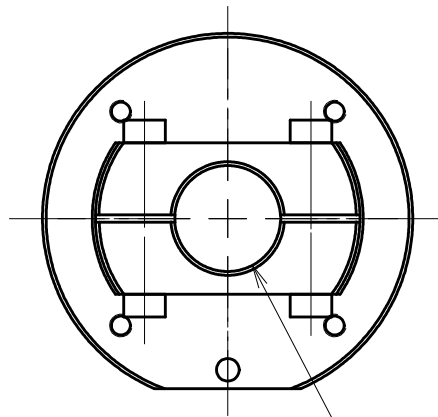

取付可能モデル  
Light-5A

MODEL CODE		SA10	TITLE	
 		SCALE	SIZE	ロボットアダプタ (シャフトタイプ)
		1/1	A4	
BL AUTOTEC. LTD.			DATE	2013. 10. 28

取付可能モデル  
Light-5A

MODEL CODE		SA11	TITLE	
 		SCALE	SIZE	ロボットアダプタ (シャフトタイプ)
		1/1	A4	DATE
BL AUTOTEC. LTD.			2013. 10. 28	

取付可能モデル  
Light-5A

MODEL CODE		SA12	TITLE	
 		SCALE	SIZE	ロボットアダプタ (シャフトタイプ)
		1/1	A4	DATE
BL AUTOTEC. LTD.			2013. 10. 28	

取付可能モデル  
Light-5A

MODEL CODE		SA13	TITLE	
SCALE		1/1	ロボットアダプタ (シャフトタイプ)	
SIZE		A4	DATE	
BL AUTOTEC. LTD.			2013. 10. 28	

取付可能モデル  
Light-5A

MODEL CODE		SA16	TITLE	
SCALE		1/1	ロボットアダプタ (シャフトタイプ)	
SIZE		A4	DATE	
BL AUTOTEC. LTD.			2013. 10. 28	

φ20H8深29

取り付け可能モデル  
Light-5A

MODEL CODE		SA20		TITLE	
 		SCALE	SIZE	ロボットアダプタ (シャフトタイプ)	
		1/1	A4		
BL AUTOTEC. LTD.				DATE	
				2013. 10. 28	

φ24H8深29

取り付け可能モデル  
Light-5A

MODEL CODE		SA24		TITLE	
		SCALE	SIZE	ロボットアダプタ (シャフトタイプ)	
		1/1	A4		
BL AUTOTEC. LTD.				DATE	
				2013. 10. 28	

φ 25H8深29

取り付け可能モデル  
Light-5A

MODEL CODE		SA25		TITLE	
 		SCALE	SIZE	ロボットアダプタ (シャフトタイプ)	
BL AUTOTEC. LTD.		1/1	A4	DATE	2013. 10. 28