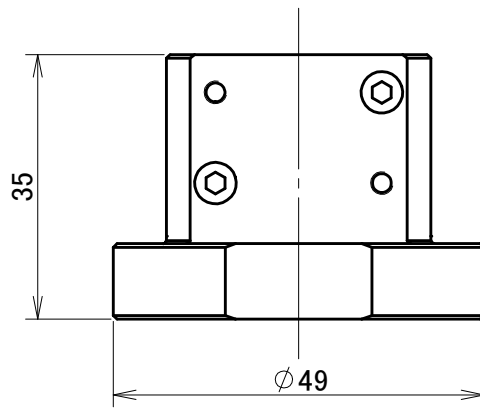

φ8 H8深24

取付可能モデル  
Light-5A

MODEL CODE		SA08		TITLE	
 		SCALE	1/1	SIZE	A4
BL AUTOTEC. LTD.				DATE	
				2013. 10. 28	

Ø9 H8深24

取付可能モデル  
Light-5A

MODEL CODE		SA09	TITLE	
 		SCALE	1/1	SIZE
BL AUTOTEC. LTD.		DATE		2013. 10. 28

取付可能モデル  
Light-5A

MODEL CODE		SA10	TITLE	
 		SCALE	SIZE	ロボットアダプタ (シャフトタイプ)
		1/1	A4	
BL AUTOTEC. LTD.			DATE	2013. 10. 28

取付可能モデル  
Light-5A

MODEL CODE		SA11	TITLE	
			ロボットアダプタ (シャフトタイプ)	
		SCALE	SIZE	
		1/1	A4	
BL AUTOTEC. LTD.			DATE	2013. 10. 28

取付可能モデル  
Light-5A

MODEL CODE		SA16		TITLE	
 		SCALE	1/1	SIZE	A4
BL AUTOTEC. LTD.				DATE	
				2013. 10. 28	

φ20H8深29

取り付け可能モデル  
Light-5A

MODEL CODE		SA20		TITLE	
 		SCALE	SIZE	ロボットアダプタ (シャフトタイプ)	
BL AUTOTEC. LTD.		1/1	A4	DATE	2013. 10. 28

φ24H8深29

取り付け可能モデル  
Light-5A

MODEL CODE		SA24		TITLE	
		SCALE	SIZE	ロボットアダプタ (シャフトタイプ)	
		1/1	A4		
BL AUTOTEC. LTD.				DATE	
				2013. 10. 28	

φ 25H8深29

取り付け可能モデル  
Light-5A

MODEL CODE		SA25		TITLE	
 		SCALE	SIZE	ロボットアダプタ (シャフトタイプ)	
		1/1	A4		
BL AUTOTEC. LTD.				DATE	
				2013. 10. 28	