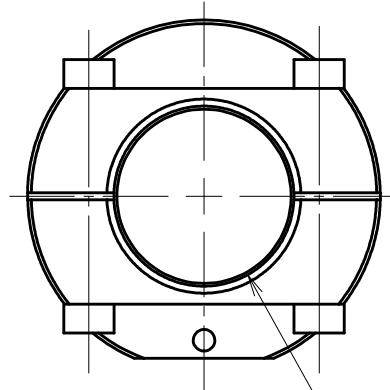

取付可能モデル  
Light-5A

MODEL CODE		SA16	TITLE	
SCALE		1/1	ロボットアダプタ (シャフトタイプ)	
SIZE		A4	DATE	
BL AUTOTEC. LTD.			2013. 10. 28	

φ20H8深29

取り付け可能モデル  
Light-5A

MODEL CODE		SA20		TITLE	
 		SCALE	SIZE	ロボットアダプタ (シャフトタイプ)	
		1/1	A4		
BL AUTOTEC. LTD.				DATE	
				2013. 10. 28	

φ24H8深29

取り付け可能モデル  
Light-5A

MODEL CODE		SA24		TITLE	
		SCALE	SIZE	ロボットアダプタ (シャフトタイプ)	
		1/1	A4		
BL AUTOTEC. LTD.				DATE	
				2013. 10. 28	

φ 25H8深29

取り付け可能モデル  
Light-5A

MODEL CODE		SA25		TITLE	
 		SCALE	SIZE	ロボットアダプタ (シャフトタイプ)	
BL AUTOTEC. LTD.		1/1	A4	DATE	2013. 10. 28