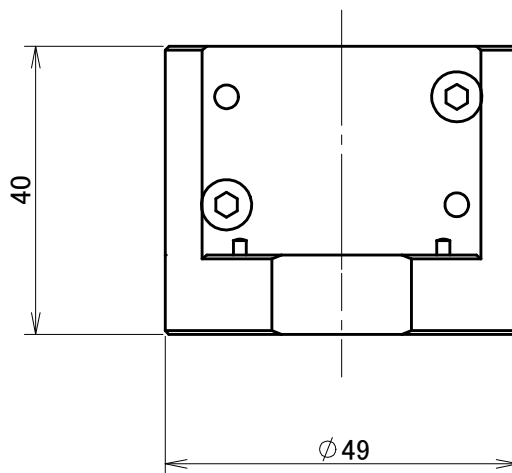

φ14 H8深24

取付可能モデル  
Light-5A

MODEL CODE		SA14	TITLE	
		SCALE	SIZE	ロボットアダプタ (シャフトタイプ)
		1/1	A4	
BL AUTOTEC. LTD.			DATE	2013. 10. 28

取付可能モデル  
Light-5A

MODEL CODE		SA15	TITLE		
 		SCALE	1/1	SIZE	A4
BL AUTOTEC. LTD.				DATE	2013. 10. 28

取付可能モデル  
Light-5A

MODEL CODE		SA16		TITLE	
 		SCALE	1/1	SIZE	A4
BL AUTOTEC. LTD.				DATE	
				2013. 10. 28	

φ20H8深29

取り付け可能モデル  
Light-5A

MODEL CODE		SA20		TITLE	
 		SCALE	SIZE	ロボットアダプタ (シャフトタイプ)	
BL AUTOTEC. LTD.		1/1	A4	DATE	2013. 10. 28

φ24H8深29

取り付け可能モデル  
Light-5A

MODEL CODE		SA24		TITLE	
		SCALE	SIZE	ロボットアダプタ (シャフトタイプ)	
		1/1	A4		
BL AUTOTEC. LTD.				DATE	
				2013. 10. 28	

φ 25H8深29

取り付け可能モデル  
Light-5A

MODEL CODE		SA25		TITLE	
 		SCALE	SIZE	ロボットアダプタ (シャフトタイプ)	
		1/1	A4		
BL AUTOTEC. LTD.				DATE	
				2013. 10. 28	