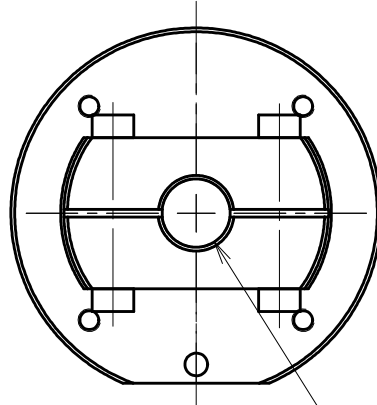

φ8 H8深24

取付可能モデル  
Light-5A

MODEL CODE		SA08		TITLE	
 		SCALE	1/1	SIZE	A4
BL AUTOTEC. LTD.				DATE	
				2013. 10. 28	

Ø9 H8深24

取付可能モデル  
Light-5A

MODEL CODE		SA09	TITLE	
 		SCALE	SIZE	ロボットアダプタ (シャフトタイプ)
		1/1	A4	
BL AUTOTEC. LTD.			DATE	2013. 10. 28

取付可能モデル  
Light-5A

MODEL CODE		SA10	TITLE	
 		SCALE	SIZE	ロボットアダプタ (シャフトタイプ)
		1/1	A4	
BL AUTOTEC. LTD.			DATE	2013. 10. 28

取付可能モデル  
Light-5A

MODEL CODE		SA11	TITLE	
 		SCALE	SIZE	ロボットアダプタ (シャフトタイプ)
		1/1	A4	DATE
BL AUTOTEC. LTD.			2013. 10. 28	

取付可能モデル  
Light-5A

MODEL CODE		SA16	TITLE	
SCALE		1/1	ロボットアダプタ (シャフトタイプ)	
SIZE		A4	DATE	
BL AUTOTEC. LTD.			2013. 10. 28	

φ20H8深29

取り付け可能モデル  
Light-5A

MODEL CODE		SA20		TITLE	
 		SCALE	SIZE	ロボットアダプタ (シャフトタイプ)	
		1/1	A4		
BL AUTOTEC. LTD.				DATE	
				2013. 10. 28	

φ24H8深29

取り付け可能モデル  
Light-5A

MODEL CODE		SA24		TITLE	
		SCALE	SIZE	ロボットアダプタ (シャフトタイプ)	
		1/1	A4		
BL AUTOTEC. LTD.				DATE	
				2013. 10. 28	

φ 25H8深29

取り付け可能モデル  
Light-5A

MODEL CODE		SA25		TITLE	
 		SCALE	SIZE	ロボットアダプタ (シャフトタイプ)	
BL AUTOTEC. LTD.		1/1	A4	DATE	2013. 10. 28