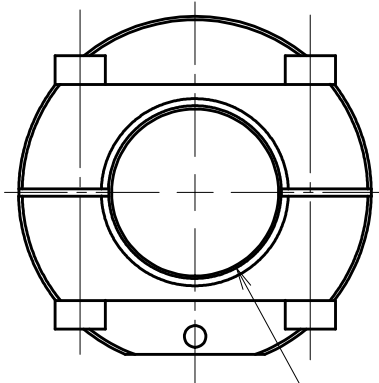

取付可能モデル  
Light-5A

MODEL CODE		SA16	TITLE	
SCALE		1/1	ロボットアダプタ (シャフトタイプ)	
SIZE		A4	DATE	
BL AUTOTEC. LTD.			2013. 10. 28	

φ20H8深29

取り付け可能モデル  
Light-5A

MODEL CODE		SA20		TITLE	
 		SCALE	SIZE	ロボットアダプタ (シャフトタイプ)	
		1/1	A4		
BL AUTOTEC. LTD.				DATE	
				2013. 10. 28	

φ24H8深29

取り付け可能モデル  
Light-5A

MODEL CODE		SA24		TITLE	
		SCALE	SIZE	ロボットアダプタ (シャフトタイプ)	
		1/1	A4		
BL AUTOTEC. LTD.				DATE	
				2013. 10. 28	

φ 25H8深29

取り付け可能モデル  
Light-5A

MODEL CODE		SA25		TITLE	
 		SCALE	SIZE	ロボットアダプタ (シャフトタイプ)	
BL AUTOTEC. LTD.		1/1	A4	DATE	2013. 10. 28