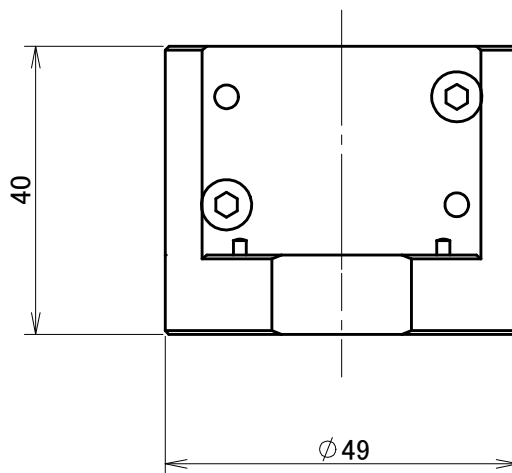

φ14 H8深24

取付可能モデル  
Light-5A

MODEL CODE		SA14	TITLE	
		SCALE	SIZE	ロボットアダプタ (シャフトタイプ)
		1/1	A4	
BL AUTOTEC. LTD.			DATE	2013. 10. 28

取付可能モデル  
Light-5A

MODEL CODE		SA15	TITLE	
 		SCALE	SIZE	ロボットアダプタ (シャフトタイプ)
		1/1	A4	DATE
BL AUTOTEC. LTD.			2013. 10. 28	

取付可能モデル  
Light-5A

MODEL CODE		SA16	TITLE	
SCALE		1/1	ロボットアダプタ (シャフトタイプ)	
SIZE		A4	DATE	
BL AUTOTEC. LTD.			2013. 10. 28	

φ20H8深29

取り付け可能モデル  
Light-5A

MODEL CODE		SA20		TITLE	
 		SCALE	SIZE	ロボットアダプタ (シャフトタイプ)	
		1/1	A4		
BL AUTOTEC. LTD.				DATE	
				2013. 10. 28	

φ24H8深29

取り付け可能モデル  
Light-5A

MODEL CODE		SA24		TITLE	
		SCALE	SIZE	ロボットアダプタ (シャフトタイプ)	
		1/1	A4		
BL AUTOTEC. LTD.				DATE	
				2013. 10. 28	

φ 25H8深29

取り付け可能モデル  
Light-5A

MODEL CODE		SA25		TITLE	
 		SCALE	SIZE	ロボットアダプタ (シャフトタイプ)	
BL AUTOTEC. LTD.		1/1	A4	DATE	2013. 10. 28