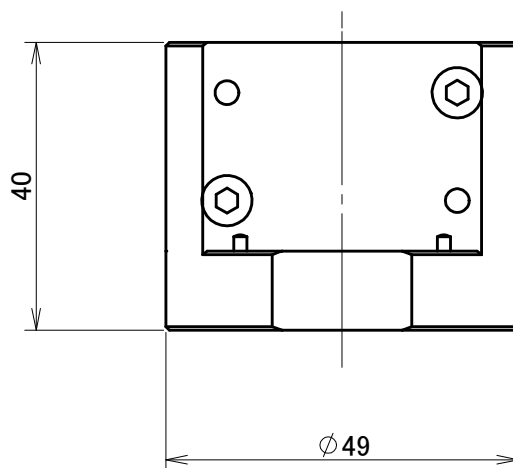

取付可能モデル  
Light-5A

MODEL CODE		SA16	TITLE	
SCALE		1/1	ロボットアダプタ (シャフトタイプ)	
SIZE		A4	DATE	
BL AUTOTEC. LTD.			2013. 10. 28	

φ20H8深29

取り付け可能モデル  
Light-5A

MODEL CODE		SA20		TITLE	
 		SCALE	SIZE	ロボットアダプタ (シャフトタイプ)	
		1/1	A4		
BL AUTOTEC. LTD.				DATE	
				2013. 10. 28	

φ24H8深29

取り付け可能モデル  
Light-5A

MODEL CODE		SA24		TITLE	
		SCALE	SIZE	ロボットアダプタ (シャフトタイプ)	
		1/1	A4		
BL AUTOTEC. LTD.				DATE	
				2013. 10. 28	

φ 25H8深29

取り付け可能モデル  
Light-5A

MODEL CODE		SA25		TITLE	
 		SCALE	SIZE	ロボットアダプタ (シャフトタイプ)	
BL AUTOTEC. LTD.		1/1	A4	DATE	2013. 10. 28