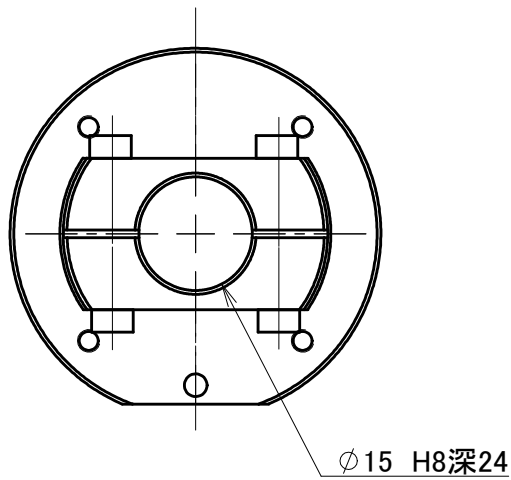

取付可能モデル  
Light-5A

MODEL CODE		SA12	TITLE	
 		SCALE	SIZE	ロボットアダプタ (シャフトタイプ)
		1/1	A4	DATE
BL AUTOTEC. LTD.			2013. 10. 28	

取付可能モデル  
Light-5A

MODEL CODE		SA13	TITLE	
SCALE		1/1	ロボットアダプタ (シャフトタイプ)	
SIZE		A4	DATE	
BL AUTOTEC. LTD.			2013. 10. 28	

φ14 H8深24

取付可能モデル  
Light-5A

MODEL CODE		SA14	TITLE	
		SCALE	SIZE	ロボットアダプタ (シャフトタイプ)
		1/1	A4	
BL AUTOTEC. LTD.			DATE	2013. 10. 28

取付可能モデル  
Light-5A

MODEL CODE		SA15	TITLE	
 		SCALE	SIZE	ロボットアダプタ (シャフトタイプ)
		1/1	A4	DATE
BL AUTOTEC. LTD.			2013. 10. 28	

取付可能モデル  
Light-5A

MODEL CODE		SA16	TITLE	
SCALE		1/1	ロボットアダプタ (シャフトタイプ)	
SIZE		A4	DATE	
BL AUTOTEC. LTD.			2013. 10. 28	

φ20H8深29

取り付け可能モデル  
Light-5A

MODEL CODE		SA20		TITLE	
 		SCALE	SIZE	ロボットアダプタ (シャフトタイプ)	
		1/1	A4		
BL AUTOTEC. LTD.				DATE	
				2013. 10. 28	

φ24H8深29

取り付け可能モデル  
Light-5A

MODEL CODE		SA24		TITLE	
		SCALE	SIZE	ロボットアダプタ (シャフトタイプ)	
		1/1	A4		
BL AUTOTEC. LTD.				DATE	
				2013. 10. 28	

φ 25H8深29

取り付け可能モデル  
Light-5A

MODEL CODE		SA25		TITLE	
 		SCALE	SIZE	ロボットアダプタ (シャフトタイプ)	
BL AUTOTEC. LTD.		1/1	A4	DATE	2013. 10. 28