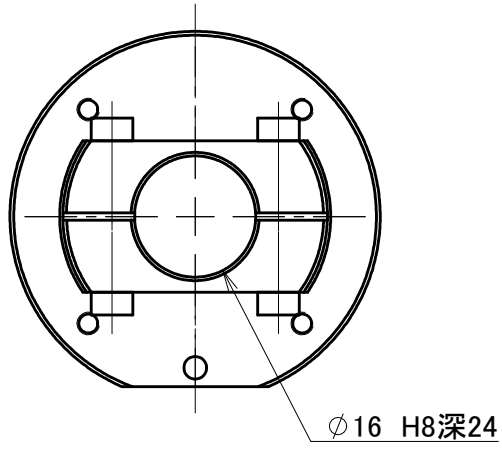

φ14 H8深24

取付可能モデル  
Light-5A

MODEL CODE		SA14	TITLE	
		SCALE	SIZE	ロボットアダプタ (シャフトタイプ)
		1/1	A4	
BL AUTOTEC. LTD.			DATE	2013. 10. 28

取付可能モデル  
Light-5A

MODEL CODE		SA15	TITLE		
 		SCALE	1/1	SIZE	A4
BL AUTOTEC. LTD.				DATE	2013. 10. 28

取付可能モデル  
Light-5A

MODEL CODE		SA16		TITLE	
 		SCALE	1/1	SIZE	A4
BL AUTOTEC. LTD.				DATE	
				2013. 10. 28	

φ20H8深29

取り付け可能モデル  
Light-5A

MODEL CODE		SA20		TITLE	
 		SCALE	SIZE	ロボットアダプタ (シャフトタイプ)	
BL AUTOTEC. LTD.		1/1	A4	DATE	2013. 10. 28

φ24H8深29

取り付け可能モデル  
Light-5A

MODEL CODE		SA24		TITLE	
		SCALE	SIZE	ロボットアダプタ (シャフトタイプ)	
		1/1	A4		
BL AUTOTEC. LTD.				DATE	
				2013. 10. 28	

φ 25H8深29

取り付け可能モデル  
Light-5A

MODEL CODE		SA25		TITLE	
 		SCALE	SIZE	ロボットアダプタ (シャフトタイプ)	
		1/1	A4		
BL AUTOTEC. LTD.				DATE	
				2013. 10. 28	