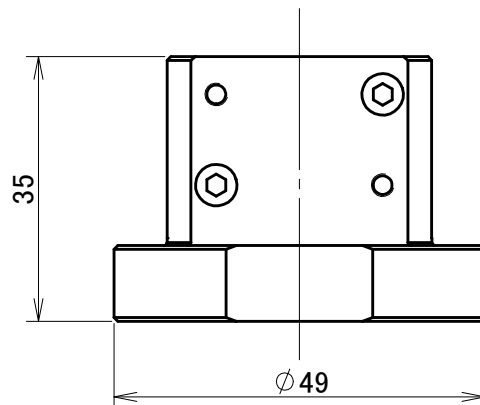

φ8 H8深24

取付可能モデル  
Light-5A

MODEL CODE		SA08		TITLE	
 		SCALE	1/1	SIZE	A4
BL AUTOTEC. LTD.				DATE	
				2013. 10. 28	

Ø9 H8深24

取付可能モデル  
Light-5A

MODEL CODE		SA09	TITLE	
 		SCALE	1/1	SIZE
BL AUTOTEC. LTD.		DATE		2013. 10. 28

取付可能モデル  
Light-5A

MODEL CODE		SA10	TITLE	
 		SCALE	SIZE	ロボットアダプタ (シャフトタイプ)
		1/1	A4	
BL AUTOTEC. LTD.			DATE	2013. 10. 28

取付可能モデル  
Light-5A

MODEL CODE		SA11	TITLE	
			ロボットアダプタ (シャフトタイプ)	
		SCALE	SIZE	
		1/1	A4	
BL AUTOTEC. LTD.			DATE	2013. 10. 28

取付可能モデル  
Light-5A

MODEL CODE		SA16		TITLE	
 		SCALE	1/1	SIZE	A4
BL AUTOTEC. LTD.				DATE	
				2013. 10. 28	

φ20H8深29

取り付け可能モデル  
Light-5A

MODEL CODE		SA20		TITLE	
 		SCALE	SIZE	ロボットアダプタ (シャフトタイプ)	
BL AUTOTEC. LTD.		1/1	A4	DATE	2013. 10. 28

φ24H8深29

取り付け可能モデル  
Light-5A

MODEL CODE		SA24		TITLE	
		SCALE	SIZE	ロボットアダプタ (シャフトタイプ)	
		1/1	A4		
BL AUTOTEC. LTD.				DATE	
				2013. 10. 28	

φ 25H8深29

取り付け可能モデル  
Light-5A

MODEL CODE		SA25		TITLE	
 		SCALE	SIZE	ロボットアダプタ (シャフトタイプ)	
		1/1	A4		
BL AUTOTEC. LTD.				DATE	
				2013. 10. 28	