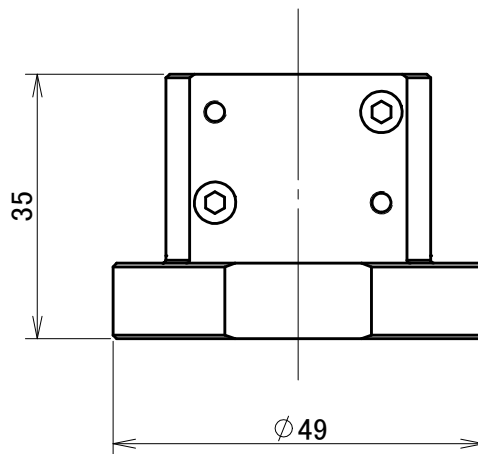

取付可能モデル
Light-5A

MODEL CODE		SA13		TITLE	
		SCALE	1/1	SIZE	A4
BL AUTOTEC. LTD.				DATE	
				2013. 10. 28