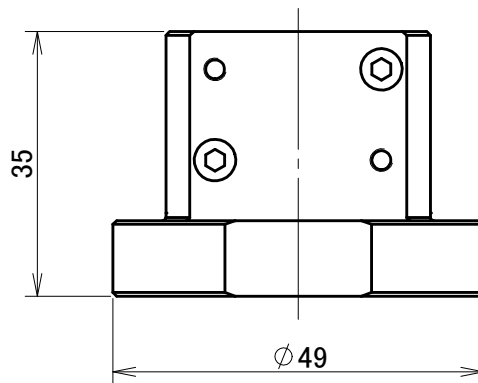

φ14 H8深24

取付可能モデル  
Light-5A

MODEL CODE		SA14	TITLE	
		SCALE	SIZE	ロボットアダプタ (シャフトタイプ)
		1/1	A4	
BL AUTOTEC. LTD.			DATE	2013. 10. 28

取付可能モデル  
Light-5A

MODEL CODE		SA15	TITLE		
 		SCALE	1/1	SIZE	A4
BL AUTOTEC. LTD.				DATE	2013. 10. 28

取付可能モデル  
Light-5A

MODEL CODE		SA16		TITLE	
 		SCALE	1/1	SIZE	A4
BL AUTOTEC. LTD.				DATE	
				2013. 10. 28	

φ20H8深29

取り付け可能モデル  
Light-5A

MODEL CODE		SA20		TITLE	
 		SCALE	SIZE	ロボットアダプタ (シャフトタイプ)	
BL AUTOTEC. LTD.		1/1	A4	DATE	2013. 10. 28

φ24H8深29

取り付け可能モデル  
Light-5A

MODEL CODE		SA24		TITLE	
		SCALE	SIZE	ロボットアダプタ (シャフトタイプ)	
		1/1	A4		
BL AUTOTEC. LTD.				DATE	
				2013. 10. 28	

φ 25H8深29

取り付け可能モデル  
Light-5A

MODEL CODE		SA25		TITLE	
 		SCALE	SIZE	ロボットアダプタ (シャフトタイプ)	
		1/1	A4		
BL AUTOTEC. LTD.				DATE	
				2013. 10. 28	