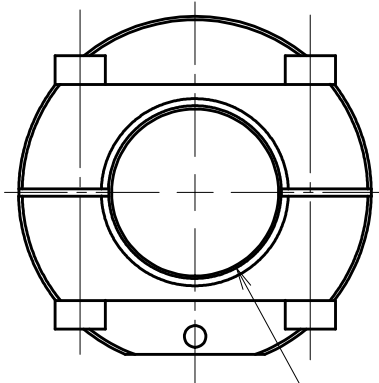

取付可能モデル  
Light-5A

MODEL CODE		SA16		TITLE	
 		SCALE	1/1	SIZE	A4
BL AUTOTEC. LTD.				DATE	
				2013. 10. 28	

φ20H8深29

取り付け可能モデル  
Light-5A

MODEL CODE		SA20		TITLE	
 		SCALE	SIZE	ロボットアダプタ (シャフトタイプ)	
BL AUTOTEC. LTD.		1/1	A4	DATE	2013. 10. 28

φ24H8深29

取り付け可能モデル  
Light-5A

MODEL CODE		SA24		TITLE	
		SCALE	SIZE	ロボットアダプタ (シャフトタイプ)	
		1/1	A4		
BL AUTOTEC. LTD.				DATE	
				2013. 10. 28	

φ 25H8深29

取り付け可能モデル  
Light-5A

MODEL CODE		SA25		TITLE	
 		SCALE	SIZE	ロボットアダプタ (シャフトタイプ)	
		1/1	A4		
BL AUTOTEC. LTD.				DATE	
				2013. 10. 28	