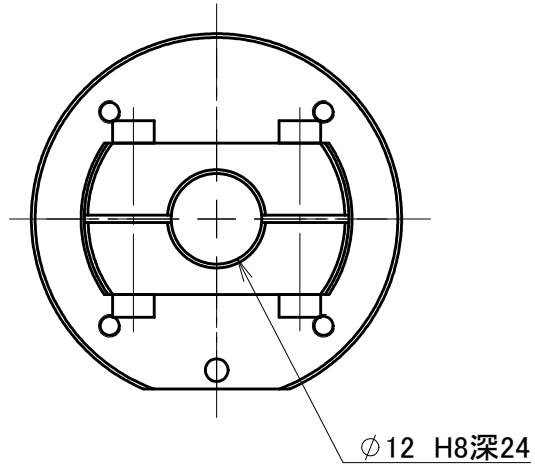

φ8 H8深24

取付可能モデル  
Light-5A

MODEL CODE		SA08		TITLE	
 		SCALE	1/1	SIZE	A4
BL AUTOTEC. LTD.				DATE	
				2013. 10. 28	

Ø9 H8深24

取付可能モデル  
Light-5A

MODEL CODE		SA09	TITLE	
 		SCALE	1/1	SIZE
BL AUTOTEC. LTD.		DATE		2013. 10. 28

取付可能モデル  
Light-5A

MODEL CODE		SA10	TITLE	
 		SCALE	SIZE	ロボットアダプタ (シャフトタイプ)
		1/1	A4	
BL AUTOTEC. LTD.			DATE	2013. 10. 28

取付可能モデル  
Light-5A

MODEL CODE		SA11	TITLE	
			ロボットアダプタ (シャフトタイプ)	
		SCALE	SIZE	
		1/1	A4	
BL AUTOTEC. LTD.			DATE	2013. 10. 28

取付可能モデル  
Light-5A

MODEL CODE		SA16		TITLE	
 		SCALE	1/1	SIZE	A4
BL AUTOTEC. LTD.				DATE	
				2013. 10. 28	

φ20H8深29

取り付け可能モデル  
Light-5A

MODEL CODE		SA20		TITLE	
 		SCALE	SIZE	ロボットアダプタ (シャフトタイプ)	
BL AUTOTEC. LTD.		1/1	A4	DATE	2013. 10. 28

φ24H8深29

取り付け可能モデル  
Light-5A

MODEL CODE		SA24		TITLE	
		SCALE	SIZE	ロボットアダプタ (シャフトタイプ)	
		1/1	A4		
BL AUTOTEC. LTD.				DATE	
				2013. 10. 28	

φ 25H8深29

取り付け可能モデル  
Light-5A

MODEL CODE		SA25		TITLE	
 		SCALE	SIZE	ロボットアダプタ (シャフトタイプ)	
		1/1	A4		
BL AUTOTEC. LTD.				DATE	
				2013. 10. 28	