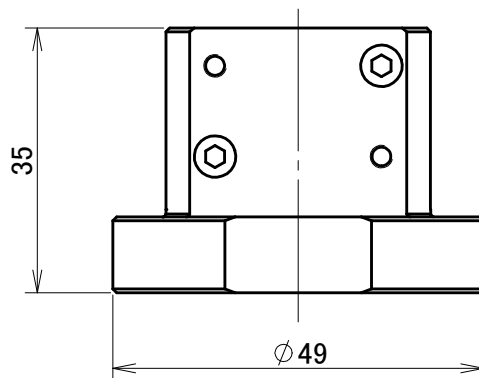

取付可能モデル
Light-5A

MODEL CODE		SA09	TITLE	
		SCALE	SIZE	ロボットアダプタ (シャフトタイプ)
		1/1	A4	
BL AUTOTEC. LTD.			DATE	2013. 10. 28