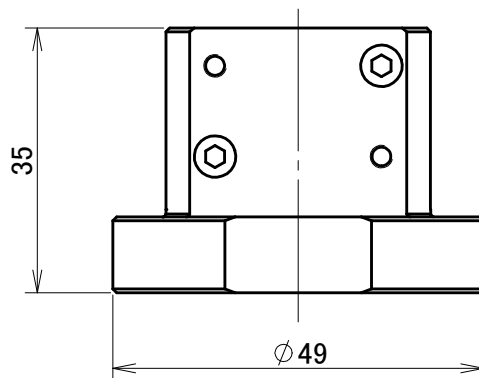

φ8 H8深24

取付可能モデル  
Light-5A

MODEL CODE		SA08		TITLE	
 		SCALE	1/1	SIZE	A4
BL AUTOTEC. LTD.				DATE	
				2013. 10. 28	

Ø9 H8深24

取付可能モデル  
Light-5A

MODEL CODE		SA09	TITLE	
 		SCALE	SIZE	ロボットアダプタ (シャフトタイプ)
		1/1	A4	
BL AUTOTEC. LTD.			DATE	2013. 10. 28

取付可能モデル  
Light-5A

MODEL CODE		SA10	TITLE	
 		SCALE	SIZE	ロボットアダプタ (シャフトタイプ)
		1/1	A4	
BL AUTOTEC. LTD.			DATE	2013. 10. 28

取付可能モデル  
Light-5A

MODEL CODE		SA11	TITLE	
 		SCALE	SIZE	ロボットアダプタ (シャフトタイプ)
		1/1	A4	DATE
BL AUTOTEC. LTD.			2013. 10. 28	

取付可能モデル  
Light-5A

MODEL CODE		SA16	TITLE	
SCALE		1/1	ロボットアダプタ (シャフトタイプ)	
SIZE		A4	DATE	
BL AUTOTEC. LTD.			2013. 10. 28	

φ20H8深29

取り付け可能モデル  
Light-5A

MODEL CODE		SA20		TITLE	
 		SCALE	SIZE	ロボットアダプタ (シャフトタイプ)	
		1/1	A4		
BL AUTOTEC. LTD.				DATE	
				2013. 10. 28	

φ24H8深29

取り付け可能モデル  
Light-5A

MODEL CODE		SA24		TITLE	
		SCALE	SIZE	ロボットアダプタ (シャフトタイプ)	
		1/1	A4		
BL AUTOTEC. LTD.				DATE	
				2013. 10. 28	

φ 25H8深29

取り付け可能モデル  
Light-5A

MODEL CODE		SA25		TITLE	
 		SCALE	SIZE	ロボットアダプタ (シャフトタイプ)	
BL AUTOTEC. LTD.		1/1	A4	DATE	2013. 10. 28