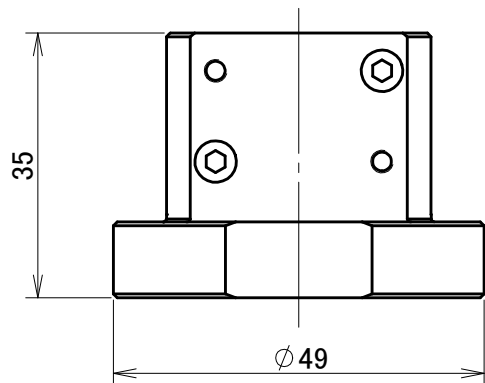

取付可能モデル  
Light-5A

MODEL CODE		SA12	TITLE	
			ロボットアダプタ (シャフトタイプ)	
		SCALE	SIZE	
		1/1	A4	
BL AUTOTEC. LTD.			DATE	2013. 10. 28

取付可能モデル  
Light-5A

MODEL CODE		SA13		TITLE	
 		SCALE	1/1	SIZE	A4
BL AUTOTEC. LTD.				DATE	
				2013. 10. 28	

φ14 H8深24

取付可能モデル  
Light-5A

MODEL CODE		SA14	TITLE	
		SCALE	SIZE	ロボットアダプタ (シャフトタイプ)
		1/1	A4	
BL AUTOTEC. LTD.			DATE	2013. 10. 28

取付可能モデル  
Light-5A

MODEL CODE		SA15	TITLE		
 		SCALE	1/1	SIZE	A4
BL AUTOTEC. LTD.				DATE	2013. 10. 28

取付可能モデル  
Light-5A

MODEL CODE		SA16		TITLE	
 		SCALE	1/1	SIZE	A4
BL AUTOTEC. LTD.				DATE	
				2013. 10. 28	

φ20H8深29

取り付け可能モデル  
Light-5A

MODEL CODE		SA20		TITLE	
 		SCALE	SIZE	ロボットアダプタ (シャフトタイプ)	
BL AUTOTEC. LTD.		1/1	A4	DATE	2013. 10. 28

φ24H8深29

取り付け可能モデル  
Light-5A

MODEL CODE		SA24		TITLE	
		SCALE	SIZE	ロボットアダプタ (シャフトタイプ)	
		1/1	A4		
BL AUTOTEC. LTD.				DATE	
				2013. 10. 28	

φ 25H8深29

取り付け可能モデル  
Light-5A

MODEL CODE		SA25		TITLE	
 		SCALE	SIZE	ロボットアダプタ (シャフトタイプ)	
		1/1	A4		
BL AUTOTEC. LTD.				DATE	
				2013. 10. 28	