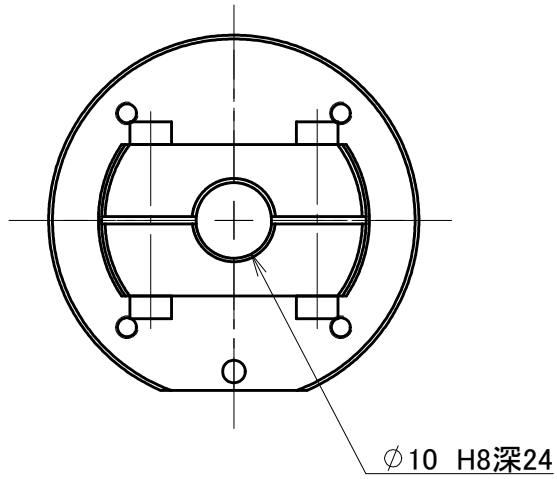

φ8 H8深24

取付可能モデル  
Light-5A

MODEL CODE		SA08		TITLE	
 		SCALE	1/1	SIZE	A4
BL AUTOTEC. LTD.				DATE	
				2013. 10. 28	

Ø9 H8深24

取付可能モデル  
Light-5A

MODEL CODE		SA09	TITLE	
 		SCALE	1/1	SIZE
BL AUTOTEC. LTD.		DATE		2013. 10. 28

取付可能モデル  
Light-5A

MODEL CODE		SA10	TITLE	
 		SCALE	SIZE	ロボットアダプタ (シャフトタイプ)
		1/1	A4	
BL AUTOTEC. LTD.			DATE	2013. 10. 28

取付可能モデル  
Light-5A

MODEL CODE		SA11	TITLE	
			ロボットアダプタ (シャフトタイプ)	
		SCALE	SIZE	
		1/1	A4	
BL AUTOTEC. LTD.			DATE	2013. 10. 28

取付可能モデル  
Light-5A

MODEL CODE		SA16		TITLE	
 		SCALE	1/1	SIZE	A4
BL AUTOTEC. LTD.				DATE	
				2013. 10. 28	

φ20H8深29

取り付け可能モデル  
Light-5A

MODEL CODE		SA20		TITLE	
 		SCALE	SIZE	ロボットアダプタ (シャフトタイプ)	
BL AUTOTEC. LTD.		1/1	A4	DATE	2013. 10. 28

φ24H8深29

取り付け可能モデル  
Light-5A

MODEL CODE		SA24		TITLE	
		SCALE	SIZE	ロボットアダプタ (シャフトタイプ)	
		1/1	A4		
BL AUTOTEC. LTD.				DATE	
				2013. 10. 28	

φ 25H8深29

取り付け可能モデル  
Light-5A

MODEL CODE		SA25		TITLE	
 		SCALE	SIZE	ロボットアダプタ (シャフトタイプ)	
		1/1	A4		
BL AUTOTEC. LTD.				DATE	
				2013. 10. 28	