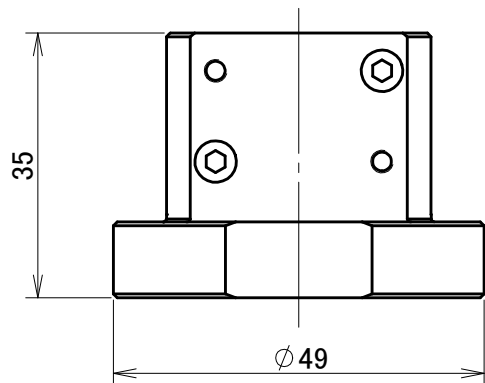

取付可能モデル  
Light-5A

MODEL CODE		SA12	TITLE	
 		SCALE	SIZE	ロボットアダプタ (シャフトタイプ)
		1/1	A4	DATE
BL AUTOTEC. LTD.			2013. 10. 28	

取付可能モデル  
Light-5A

MODEL CODE		SA13	TITLE	
SCALE		1/1	ロボットアダプタ (シャフトタイプ)	
SIZE		A4	DATE	
BL AUTOTEC. LTD.			2013. 10. 28	

φ14 H8深24

取付可能モデル  
Light-5A

MODEL CODE		SA14	TITLE	
		SCALE	SIZE	ロボットアダプタ (シャフトタイプ)
		1/1	A4	
BL AUTOTEC. LTD.			DATE	2013. 10. 28

取付可能モデル  
Light-5A

MODEL CODE		SA15	TITLE	
 		SCALE	SIZE	ロボットアダプタ (シャフトタイプ)
		1/1	A4	DATE
BL AUTOTEC. LTD.			2013. 10. 28	

取付可能モデル  
Light-5A

MODEL CODE		SA16	TITLE	
SCALE		1/1	ロボットアダプタ (シャフトタイプ)	
SIZE		A4	DATE	
BL AUTOTEC. LTD.			2013. 10. 28	

φ20H8深29

取り付け可能モデル  
Light-5A

MODEL CODE		SA20		TITLE	
 		SCALE	SIZE	ロボットアダプタ (シャフトタイプ)	
		1/1	A4		
BL AUTOTEC. LTD.				DATE	
				2013. 10. 28	

φ24H8深29

取り付け可能モデル  
Light-5A

MODEL CODE		SA24		TITLE	
		SCALE	SIZE	ロボットアダプタ (シャフトタイプ)	
		1/1	A4		
BL AUTOTEC. LTD.				DATE	
				2013. 10. 28	

φ 25H8深29

取り付け可能モデル  
Light-5A

MODEL CODE		SA25		TITLE	
 		SCALE	SIZE	ロボットアダプタ (シャフトタイプ)	
BL AUTOTEC. LTD.		1/1	A4	DATE	2013. 10. 28