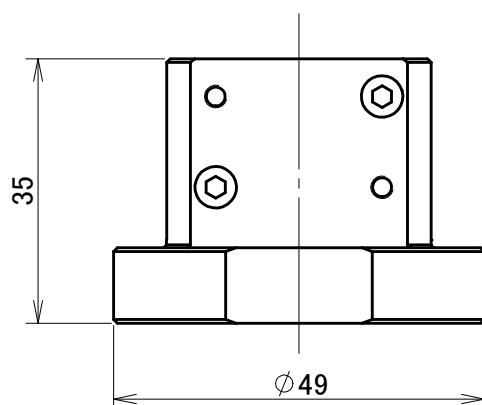

φ8 H8深24

取付可能モデル  
Light-5A

MODEL CODE		SA08		TITLE	
 		SCALE	1/1	SIZE	A4
BL AUTOTEC. LTD.				DATE	
				2013. 10. 28	

Ø9 H8深24

取付可能モデル  
Light-5A

MODEL CODE		SA09	TITLE	
 		SCALE	1/1	SIZE
BL AUTOTEC. LTD.		DATE		2013. 10. 28

取付可能モデル  
Light-5A

MODEL CODE		SA10	TITLE	
 		SCALE	SIZE	ロボットアダプタ (シャフトタイプ)
		1/1	A4	
BL AUTOTEC. LTD.			DATE	2013. 10. 28

取付可能モデル  
Light-5A

MODEL CODE		SA11	TITLE	
			ロボットアダプタ (シャフトタイプ)	
		SCALE	SIZE	
		1/1	A4	
BL AUTOTEC. LTD.			DATE	2013. 10. 28

取付可能モデル  
Light-5A

MODEL CODE		SA16		TITLE	
 		SCALE	1/1	SIZE	A4
BL AUTOTEC. LTD.				DATE	
				2013. 10. 28	

φ20H8深29

取り付け可能モデル  
Light-5A

MODEL CODE		SA20		TITLE	
 		SCALE	SIZE	ロボットアダプタ (シャフトタイプ)	
BL AUTOTEC. LTD.		1/1	A4	DATE	2013. 10. 28

φ24H8深29

取り付け可能モデル  
Light-5A

MODEL CODE		SA24		TITLE	
		SCALE	SIZE	ロボットアダプタ (シャフトタイプ)	
		1/1	A4		
BL AUTOTEC. LTD.				DATE	
				2013. 10. 28	

φ 25H8深29

取り付け可能モデル  
Light-5A

MODEL CODE		SA25		TITLE	
 		SCALE	SIZE	ロボットアダプタ (シャフトタイプ)	
		1/1	A4		
BL AUTOTEC. LTD.				DATE	
				2013. 10. 28	