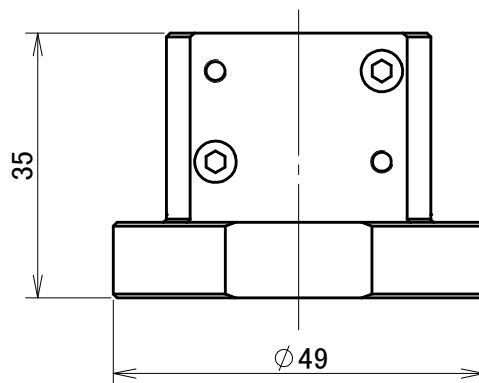

取付可能モデル  
Light-5A

MODEL CODE		SA12	TITLE	
 		SCALE	SIZE	ロボットアダプタ (シャフトタイプ)
		1/1	A4	DATE
BL AUTOTEC. LTD.			2013. 10. 28	

取付可能モデル  
Light-5A

MODEL CODE		SA13	TITLE	
SCALE		1/1	ロボットアダプタ (シャフトタイプ)	
SIZE		A4	DATE	
BL AUTOTEC. LTD.			2013. 10. 28	

φ14 H8深24

取付可能モデル  
Light-5A

MODEL CODE		SA14	TITLE	
		SCALE	SIZE	ロボットアダプタ (シャフトタイプ)
		1/1	A4	
BL AUTOTEC. LTD.			DATE	2013. 10. 28

取付可能モデル  
Light-5A

MODEL CODE		SA15	TITLE	
 		SCALE	SIZE	ロボットアダプタ (シャフトタイプ)
		1/1	A4	DATE
BL AUTOTEC. LTD.			2013. 10. 28	

取付可能モデル  
Light-5A

MODEL CODE		SA16	TITLE	
SCALE		1/1	ロボットアダプタ (シャフトタイプ)	
SIZE		A4	DATE	
BL AUTOTEC. LTD.			2013. 10. 28	

φ20H8深29

取り付け可能モデル  
Light-5A

MODEL CODE		SA20		TITLE	
 		SCALE	SIZE	ロボットアダプタ (シャフトタイプ)	
		1/1	A4		
BL AUTOTEC. LTD.				DATE	
				2013. 10. 28	

φ24H8深29

取り付け可能モデル  
Light-5A

MODEL CODE		SA24		TITLE	
		SCALE	SIZE	ロボットアダプタ (シャフトタイプ)	
		1/1	A4		
BL AUTOTEC. LTD.				DATE	
				2013. 10. 28	

φ 25H8深29

取り付け可能モデル  
Light-5A

MODEL CODE		SA25		TITLE	
 		SCALE	SIZE	ロボットアダプタ (シャフトタイプ)	
BL AUTOTEC. LTD.		1/1	A4	DATE	2013. 10. 28