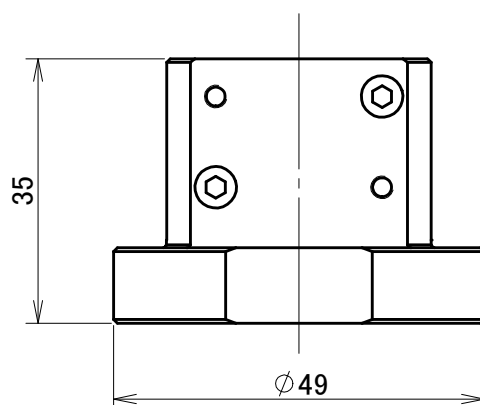

φ8 H8深24

取付可能モデル  
Light-5A

MODEL CODE		SA08		TITLE	
 		SCALE	1/1	SIZE	A4
BL AUTOTEC. LTD.				DATE	
				2013. 10. 28	

Ø9 H8深24

取付可能モデル  
Light-5A

MODEL CODE		SA09	TITLE	
 		SCALE	SIZE	ロボットアダプタ (シャフトタイプ)
		1/1	A4	
BL AUTOTEC. LTD.			DATE	2013. 10. 28

取付可能モデル  
Light-5A

MODEL CODE		SA10	TITLE	
 		SCALE	SIZE	ロボットアダプタ (シャフトタイプ)
		1/1	A4	
BL AUTOTEC. LTD.			DATE	2013. 10. 28

取付可能モデル  
Light-5A

MODEL CODE		SA11	TITLE	
 		SCALE	SIZE	ロボットアダプタ (シャフトタイプ)
		1/1	A4	DATE
BL AUTOTEC. LTD.			2013. 10. 28	

取付可能モデル  
Light-5A

MODEL CODE		SA16	TITLE	
SCALE		1/1	ロボットアダプタ (シャフトタイプ)	
SIZE		A4	DATE	
BL AUTOTEC. LTD.			2013. 10. 28	

φ20H8深29

取り付け可能モデル  
Light-5A

MODEL CODE		SA20		TITLE	
 		SCALE	SIZE	ロボットアダプタ (シャフトタイプ)	
		1/1	A4		
BL AUTOTEC. LTD.				DATE	
				2013. 10. 28	

φ24H8深29

取り付け可能モデル  
Light-5A

MODEL CODE		SA24		TITLE	
		SCALE	SIZE	ロボットアダプタ (シャフトタイプ)	
		1/1	A4		
BL AUTOTEC. LTD.				DATE	
				2013. 10. 28	

φ 25H8深29

取り付け可能モデル  
Light-5A

MODEL CODE		SA25		TITLE	
 		SCALE	SIZE	ロボットアダプタ (シャフトタイプ)	
BL AUTOTEC. LTD.		1/1	A4	DATE	2013. 10. 28