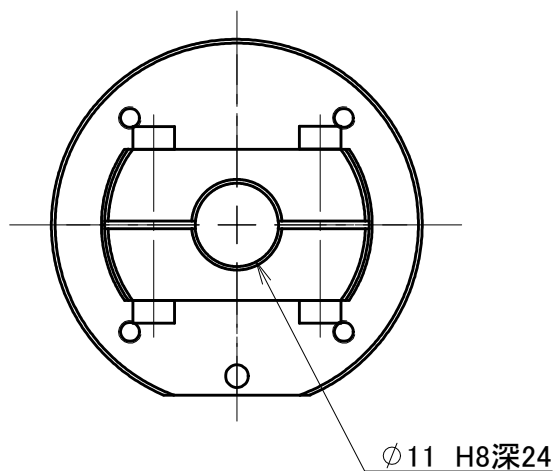

φ8 H8深24

取付可能モデル  
Light-5A

MODEL CODE		SA08		TITLE	
 		SCALE	1/1	SIZE	A4
BL AUTOTEC. LTD.				DATE	
				2013. 10. 28	

Ø9 H8深24

取付可能モデル  
Light-5A

MODEL CODE		SA09	TITLE	
 		SCALE	SIZE	ロボットアダプタ (シャフトタイプ)
		1/1	A4	
BL AUTOTEC. LTD.			DATE	2013. 10. 28

取付可能モデル  
Light-5A

MODEL CODE		SA10	TITLE	
 		SCALE	SIZE	ロボットアダプタ (シャフトタイプ)
		1/1	A4	
BL AUTOTEC. LTD.			DATE	2013. 10. 28

取付可能モデル  
Light-5A

MODEL CODE		SA11	TITLE	
 		SCALE	SIZE	ロボットアダプタ (シャフトタイプ)
		1/1	A4	DATE
BL AUTOTEC. LTD.			2013. 10. 28	

取付可能モデル  
Light-5A

MODEL CODE		SA16	TITLE	
SCALE		1/1	ロボットアダプタ (シャフトタイプ)	
SIZE		A4	DATE	
BL AUTOTEC. LTD.			2013. 10. 28	

φ20H8深29

取り付け可能モデル  
Light-5A

MODEL CODE		SA20		TITLE	
 		SCALE	SIZE	ロボットアダプタ (シャフトタイプ)	
		1/1	A4		
BL AUTOTEC. LTD.				DATE	
				2013. 10. 28	

φ24H8深29

取り付け可能モデル  
Light-5A

MODEL CODE		SA24		TITLE	
		SCALE	SIZE	ロボットアダプタ (シャフトタイプ)	
		1/1	A4		
BL AUTOTEC. LTD.				DATE	
				2013. 10. 28	

φ 25H8深29

取り付け可能モデル  
Light-5A

MODEL CODE		SA25		TITLE	
 		SCALE	SIZE	ロボットアダプタ (シャフトタイプ)	
BL AUTOTEC. LTD.		1/1	A4	DATE	2013. 10. 28