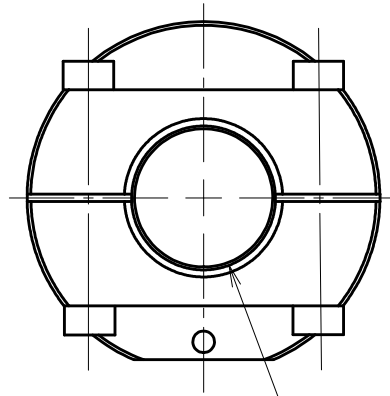

φ14 H8深24

取付可能モデル  
Light-5A

MODEL CODE		SA14	TITLE	
		SCALE	SIZE	ロボットアダプタ (シャフトタイプ)
		1/1	A4	
BL AUTOTEC. LTD.			DATE	2013. 10. 28

取付可能モデル  
Light-5A

MODEL CODE		SA15	TITLE		
 		SCALE	1/1	SIZE	A4
BL AUTOTEC. LTD.				DATE	2013. 10. 28

取付可能モデル  
Light-5A

MODEL CODE		SA16		TITLE	
 		SCALE	1/1	SIZE	A4
BL AUTOTEC. LTD.				DATE	
				2013. 10. 28	

φ20H8深29

取り付け可能モデル  
Light-5A

MODEL CODE		SA20		TITLE	
 		SCALE	SIZE	ロボットアダプタ (シャフトタイプ)	
BL AUTOTEC. LTD.		1/1	A4	DATE	2013. 10. 28