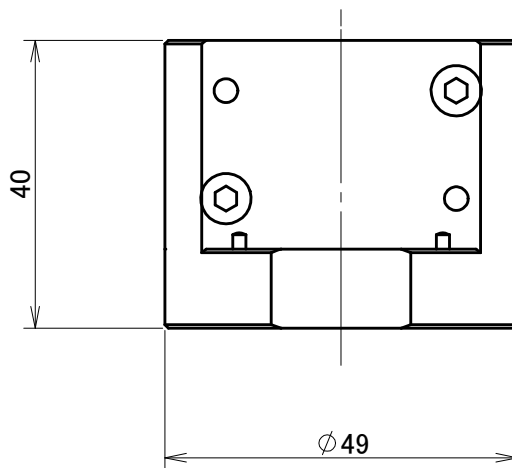

取付可能モデル  
Light-5A

MODEL CODE		SA16		TITLE	
 		SCALE	1/1	SIZE	A4
BL AUTOTEC. LTD.				DATE	
				2013. 10. 28	

φ20H8深29

取り付け可能モデル  
Light-5A

MODEL CODE		SA20		TITLE	
 		SCALE	SIZE	ロボットアダプタ (シャフトタイプ)	
BL AUTOTEC. LTD.		1/1	A4	DATE	2013. 10. 28

φ24H8深29

取り付け可能モデル  
Light-5A

MODEL CODE		SA24		TITLE	
		SCALE	SIZE	ロボットアダプタ (シャフトタイプ)	
		1/1	A4		
BL AUTOTEC. LTD.				DATE	
				2013. 10. 28	

φ 25H8深29

取り付け可能モデル  
Light-5A

MODEL CODE		SA25		TITLE	
 		SCALE	SIZE	ロボットアダプタ (シャフトタイプ)	
		1/1	A4		
BL AUTOTEC. LTD.				DATE	
				2013. 10. 28	