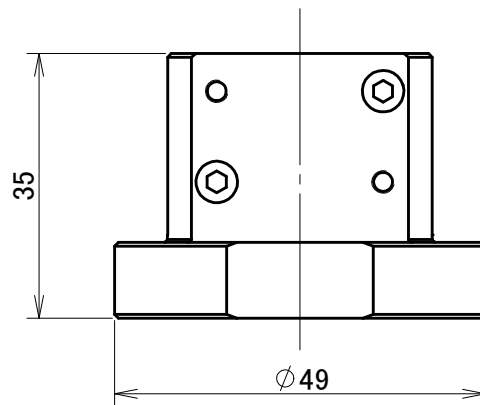

φ8 H8深24

取付可能モデル  
Light-5A

MODEL CODE		SA08		TITLE	
 		SCALE	1/1	SIZE	A4
BL AUTOTEC. LTD.				DATE	
				2013. 10. 28	

Ø9 H8深24

取付可能モデル  
Light-5A

MODEL CODE		SA09	TITLE	
 		SCALE	1/1	SIZE
BL AUTOTEC. LTD.		DATE		2013. 10. 28

取付可能モデル  
Light-5A

MODEL CODE		SA10	TITLE	
 		SCALE	SIZE	ロボットアダプタ (シャフトタイプ)
		1/1	A4	
BL AUTOTEC. LTD.			DATE	2013. 10. 28

取付可能モデル  
Light-5A

MODEL CODE		SA11	TITLE	
			ロボットアダプタ (シャフトタイプ)	
		SCALE	SIZE	
		1/1	A4	
BL AUTOTEC. LTD.			DATE	2013. 10. 28

取付可能モデル  
Light-5A

MODEL CODE		SA16		TITLE	
 		SCALE	1/1	SIZE	A4
BL AUTOTEC. LTD.				DATE	
				2013. 10. 28	

φ20H8深29

取り付け可能モデル  
Light-5A

MODEL CODE		SA20		TITLE	
 		SCALE	SIZE	ロボットアダプタ (シャフトタイプ)	
BL AUTOTEC. LTD.		1/1	A4	DATE	2013. 10. 28

φ24H8深29

取り付け可能モデル  
Light-5A

MODEL CODE		SA24		TITLE	
		SCALE	SIZE	ロボットアダプタ (シャフトタイプ)	
		1/1	A4		
BL AUTOTEC. LTD.				DATE	
				2013. 10. 28	

φ 25H8深29

取り付け可能モデル  
Light-5A

MODEL CODE		SA25		TITLE	
 		SCALE	SIZE	ロボットアダプタ (シャフトタイプ)	
		1/1	A4		
BL AUTOTEC. LTD.				DATE	
				2013. 10. 28	