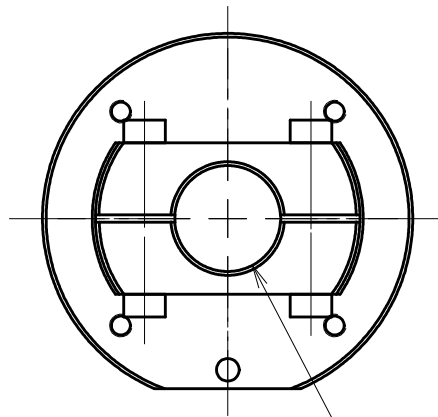

取付可能モデル  
Light-5A

MODEL CODE		SA10	TITLE	
 		SCALE	SIZE	ロボットアダプタ (シャフトタイプ)
		1/1	A4	
BL AUTOTEC. LTD.			DATE	2013. 10. 28

取付可能モデル  
Light-5A

MODEL CODE		SA11	TITLE	
			ロボットアダプタ (シャフトタイプ)	
		SCALE	SIZE	
		1/1	A4	
BL AUTOTEC. LTD.			DATE	2013. 10. 28

取付可能モデル  
Light-5A

MODEL CODE		SA12	TITLE	
			ロボットアダプタ (シャフトタイプ)	
		SCALE	SIZE	
		1/1	A4	
BL AUTOTEC. LTD.			DATE	2013. 10. 28

取付可能モデル  
Light-5A

MODEL CODE		SA13		TITLE	
 		SCALE	1/1	SIZE	A4
BL AUTOTEC. LTD.				DATE	
				2013. 10. 28	

取付可能モデル  
Light-5A

MODEL CODE		SA16		TITLE	
 		SCALE	1/1	SIZE	A4
BL AUTOTEC. LTD.				DATE	
				2013. 10. 28	

φ20H8深29

取り付け可能モデル  
Light-5A

MODEL CODE		SA20		TITLE	
 		SCALE	SIZE	ロボットアダプタ (シャフトタイプ)	
BL AUTOTEC. LTD.		1/1	A4	DATE	2013. 10. 28

φ24H8深29

取り付け可能モデル  
Light-5A

MODEL CODE		SA24		TITLE	
		SCALE	SIZE	ロボットアダプタ (シャフトタイプ)	
		1/1	A4		
BL AUTOTEC. LTD.				DATE	
				2013. 10. 28	

φ 25H8深29

取り付け可能モデル  
Light-5A

MODEL CODE		SA25		TITLE	
 		SCALE	SIZE	ロボットアダプタ (シャフトタイプ)	
		1/1	A4		
BL AUTOTEC. LTD.				DATE	
				2013. 10. 28	