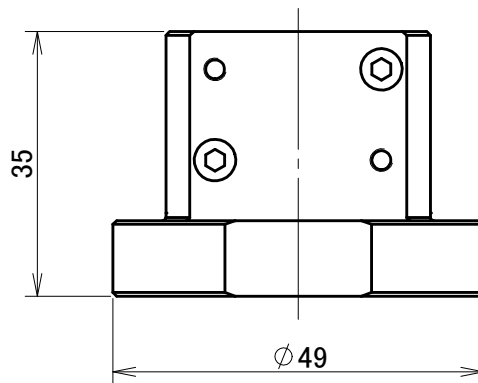

φ14 H8深24

取付可能モデル  
Light-5A

MODEL CODE		SA14	TITLE	
		SCALE	SIZE	ロボットアダプタ (シャフトタイプ)
		1/1	A4	
BL AUTOTEC. LTD.			DATE	2013. 10. 28

取付可能モデル  
Light-5A

MODEL CODE		SA15	TITLE	
 		SCALE	SIZE	ロボットアダプタ (シャフトタイプ)
		1/1	A4	DATE
BL AUTOTEC. LTD.			2013. 10. 28	

取付可能モデル  
Light-5A

MODEL CODE		SA16	TITLE	
SCALE		1/1	ロボットアダプタ (シャフトタイプ)	
SIZE		A4	DATE	
BL AUTOTEC. LTD.			2013. 10. 28	

φ20H8深29

取り付け可能モデル  
Light-5A

MODEL CODE		SA20		TITLE	
 		SCALE	SIZE	ロボットアダプタ (シャフトタイプ)	
		1/1	A4		
BL AUTOTEC. LTD.				DATE	
				2013. 10. 28	

φ24H8深29

取り付け可能モデル  
Light-5A

MODEL CODE		SA24		TITLE	
		SCALE	SIZE	ロボットアダプタ (シャフトタイプ)	
		1/1	A4		
BL AUTOTEC. LTD.				DATE	
				2013. 10. 28	

φ 25H8深29

取り付け可能モデル  
Light-5A

MODEL CODE		SA25		TITLE	
 		SCALE	SIZE	ロボットアダプタ (シャフトタイプ)	
BL AUTOTEC. LTD.		1/1	A4	DATE	2013. 10. 28