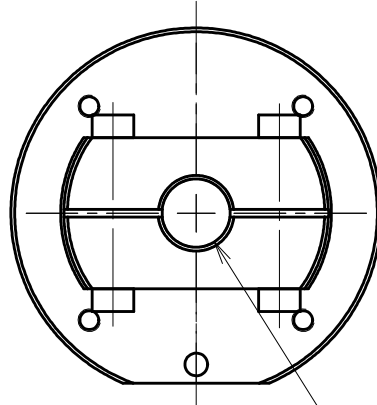

φ8 H8深24

取付可能モデル  
Light-5A

MODEL CODE		SA08		TITLE	
 		SCALE	1/1	SIZE	A4
BL AUTOTEC. LTD.				DATE	
				2013. 10. 28	

Ø9 H8深24

取付可能モデル  
Light-5A

MODEL CODE		SA09	TITLE	
 		SCALE	1/1	SIZE
BL AUTOTEC. LTD.		DATE		2013. 10. 28

取付可能モデル  
Light-5A

MODEL CODE		SA10	TITLE	
 		SCALE	SIZE	ロボットアダプタ (シャフトタイプ)
		1/1	A4	
BL AUTOTEC. LTD.			DATE	2013. 10. 28

取付可能モデル  
Light-5A

MODEL CODE		SA11	TITLE	
			ロボットアダプタ (シャフトタイプ)	
		SCALE	SIZE	
		1/1	A4	
BL AUTOTEC. LTD.			DATE	2013. 10. 28

取付可能モデル  
Light-5A

MODEL CODE		SA16		TITLE	
 		SCALE	1/1	SIZE	A4
BL AUTOTEC. LTD.				DATE	
				2013. 10. 28	

φ20H8深29

取り付け可能モデル  
Light-5A

MODEL CODE		SA20		TITLE	
 		SCALE	SIZE	ロボットアダプタ (シャフトタイプ)	
BL AUTOTEC. LTD.		1/1	A4	DATE	2013. 10. 28

φ24H8深29

取り付け可能モデル  
Light-5A

MODEL CODE		SA24		TITLE	
		SCALE	SIZE	ロボットアダプタ (シャフトタイプ)	
		1/1	A4		
BL AUTOTEC. LTD.				DATE	
				2013. 10. 28	

φ 25H8深29

取り付け可能モデル  
Light-5A

MODEL CODE		SA25		TITLE	
 		SCALE	SIZE	ロボットアダプタ (シャフトタイプ)	
		1/1	A4		
BL AUTOTEC. LTD.				DATE	
				2013. 10. 28	