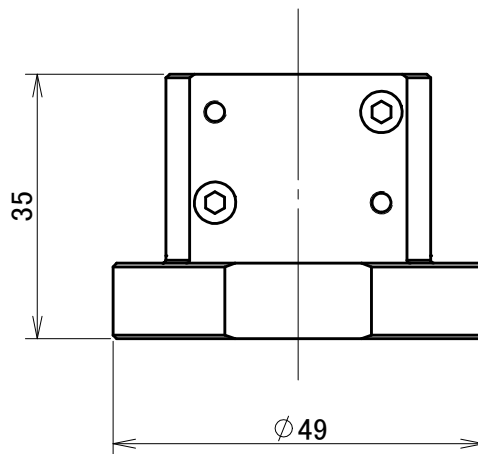

取付可能モデル
Light-5A

MODEL CODE		SA13	TITLE	
SCALE		1/1	ロボットアダプタ (シャフトタイプ)	
SIZE		A4	DATE	
BL AUTOTEC. LTD.			2013. 10. 28