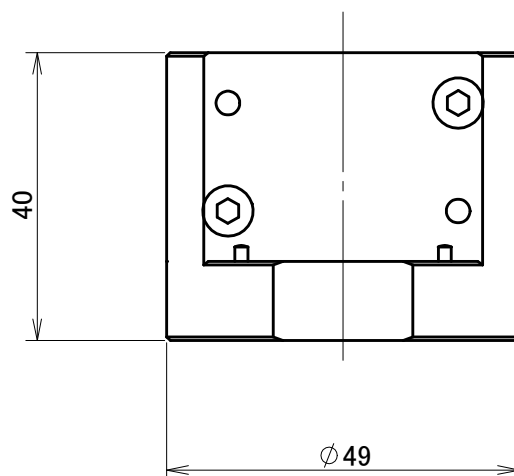

φ24H8深29

取り付け可能モデル  
Light-5A

MODEL CODE		SA24		TITLE	
		SCALE	SIZE	ロボットアダプタ (シャフトタイプ)	
		1/1	A4		
BL AUTOTEC. LTD.				DATE	
				2013. 10. 28	

φ 25H8深29

取り付け可能モデル  
Light-5A

MODEL CODE		SA25		TITLE	
 		SCALE	SIZE	ロボットアダプタ (シャフトタイプ)	
BL AUTOTEC. LTD.		1/1	A4	DATE	2013. 10. 28