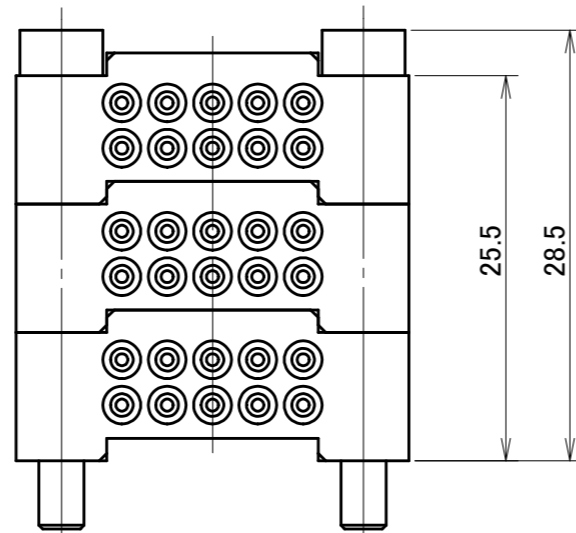

取付可能モデル
Light-5A

MODEL CODE	H30A-M	TITLE	マスタコンタクトブロック
SCALE	2/1	SIZE	A3
			3A×30本 (ハンダ端子)
BL AUTOTEC. LTD.			DATE 2013. 10. 25

取付可能モデル
Light-5A

MODEL CODE	H30A-T	TITLE	ツールコンタクトブロック
SCALE	2/1	SIZE	A3
DATE			2013. 10. 25
BL AUTOTEC. LTD.			