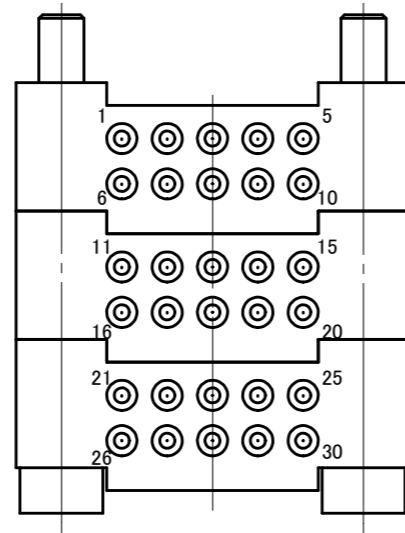

取付可能モデル
Light-5A

MODEL CODE	H30A-M	TITLE	マスタコンタクトブロック
SCALE	2/1	SIZE	A3
			3A×30本 (ハンダ端子)
BL AUTOTEC. LTD.			DATE 2013. 10. 25

取付可能モデル
Light-5A

MODEL CODE	H30A-T	TITLE	ツールコンタクトブロック
SCALE	2/1	SIZE	A3
DATE			2013. 10. 25
BL AUTOTEC. LTD.			