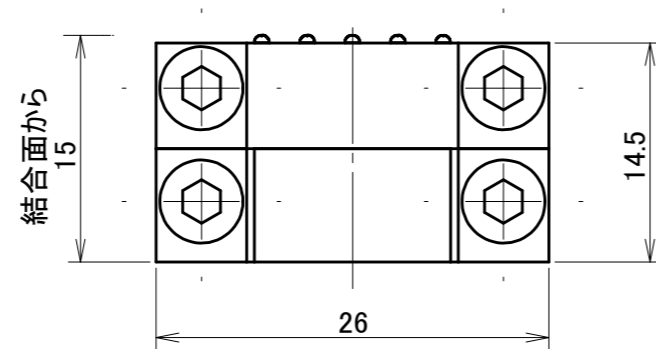

取付可能モデル  
Light-5A

MODEL CODE	H30A-M	TITLE	マスタコンタクトブロック
SCALE	2/1	SIZE	A3
DATE			2013. 10. 25
BL AUTOTEC. LTD.			

取付可能モデル  
Light-5A

MODEL CODE	H30A-T	TITLE	ツールコンタクトブロック
SCALE	2/1	SIZE	A3
		3A×30本 (ハンダ端子)	
BL AUTOTEC. LTD.		DATE	2013. 10. 25