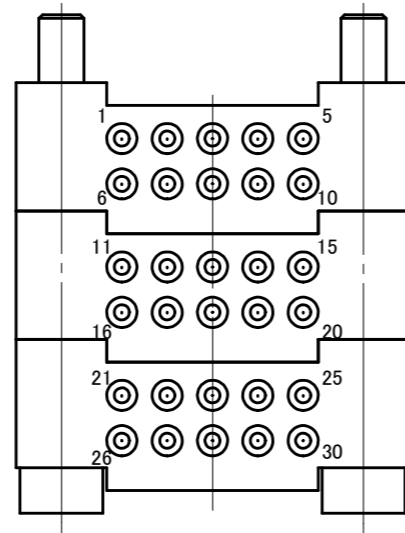

取付可能モデル  
Light-5A

MODEL CODE	H30A-M	TITLE	マスタコンタクトブロック
SCALE	2/1	SIZE	A3
DATE			2013. 10. 25
BL AUTOTEC. LTD.			

取付可能モデル  
Light-5A

MODEL CODE	H30A-T	TITLE	ツールコンタクトブロック
SCALE	2/1	SIZE	A3
		3A×30本 (ハンダ端子)	
BL AUTOTEC. LTD.		DATE	2013. 10. 25