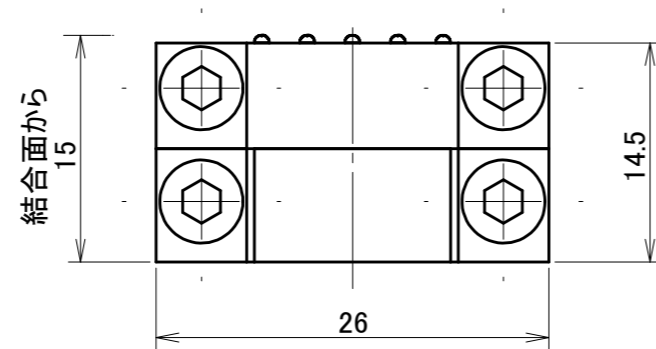

取付可能モデル
Light-5A

MODEL CODE	H30A-M	TITLE	マスタコンタクトブロック
SCALE	2/1	SIZE	A3
			3A×30本 (ハンダ端子)
BL AUTOTEC. LTD.			DATE 2013. 10. 25

取付可能モデル
Light-5A

MODEL CODE	H30A-T	TITLE	ツールコンタクトブロック
SCALE	2/1	SIZE	A3
DATE			2013. 10. 25
BL AUTOTEC. LTD.			