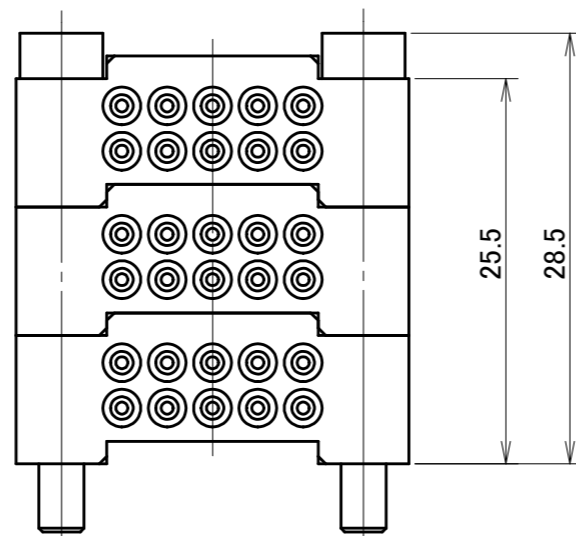

取付可能モデル  
Light-5A

MODEL CODE	H30A-M	TITLE	マスタコンタクトブロック
SCALE	2/1	SIZE	A3
DATE			2013. 10. 25
BL AUTOTEC. LTD.			

取付可能モデル  
Light-5A

MODEL CODE	H30A-T	TITLE	ツールコンタクトブロック
SCALE	2/1	SIZE	A3
		3A×30本 (ハンダ端子)	
BL AUTOTEC. LTD.		DATE	2013. 10. 25