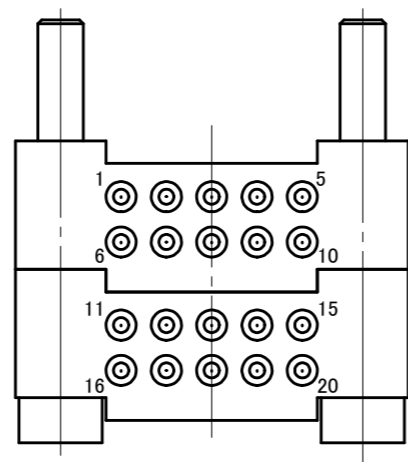

取付可能モデル
Light-5A

MODEL CODE	H20A-M	TITLE	マスタコンタクトブロック
SCALE	2/1	SIZE	A3
DATE			2013. 10. 25
BL AUTOTEC. LTD.			

取付可能モデル
Light-5A

MODEL CODE	H20A-T		TITLE
◎ ◻	SCALE 2/1	SIZE A3	ツールコンタクトブロック 3A×20本 (ハンダ端子)
BL AUTOTEC. LTD.			DATE 2013. 10. 25