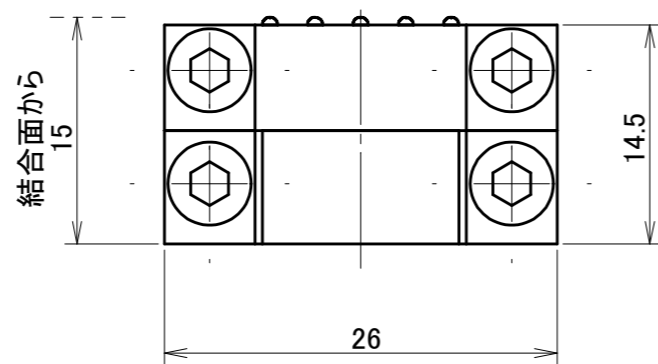

取付可能モデル
Light-5A

MODEL CODE	H20A-M	TITLE	マスタコンタクトブロック
SCALE	2/1	SIZE	A3
DATE			2013. 10. 25
BL AUTOTEC. LTD.			

取付可能モデル
Light-5A

MODEL CODE	H20A-T		TITLE
◎ ◻	SCALE 2/1	SIZE A3	ツールコンタクトブロック 3A×20本 (ハンダ端子)
BL AUTOTEC. LTD.			DATE 2013. 10. 25