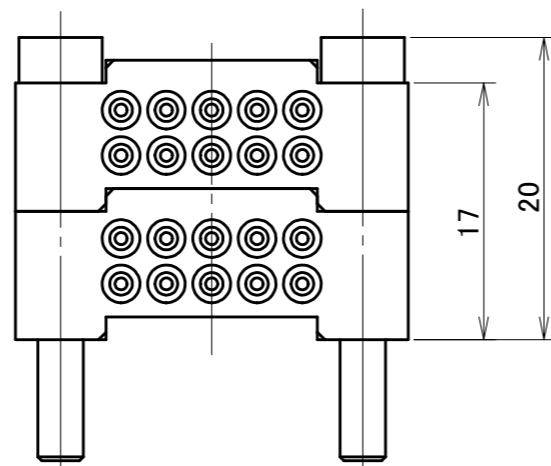

取付可能モデル
Light-5A

MODEL CODE	H20A-M	TITLE	マスタコンタクトブロック
SCALE	2/1	SIZE	A3
DATE			2013. 10. 25
BL AUTOTEC. LTD.			

取付可能モデル
Light-5A

MODEL CODE	H20A-T		TITLE
◎ ◻	SCALE 2/1	SIZE A3	ツールコンタクトブロック 3A×20本 (ハンダ端子)
BL AUTOTEC. LTD.			DATE 2013. 10. 25