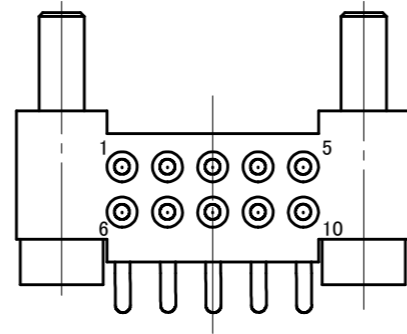

取付可能モデル
Light-5A

MODEL CODE	H10L-M		TITLE
◎ ◻	SCALE	SIZE	マスタコンタクトブロック 3A×10本(リード線1m出し)
	2/1	A3	
BL AUTOTEC. LTD.	DATE	2013. 10. 25	

取付可能モデル
Light-5A

MODEL CODE	H10L-T		TITLE
◎ ◻	SCALE	SIZE	ツールコンタクトブロック 3 A × 10本 (リード線1m出し)
	2/1	A3	DATE
BL AUTOTEC. LTD.			2013. 10. 25