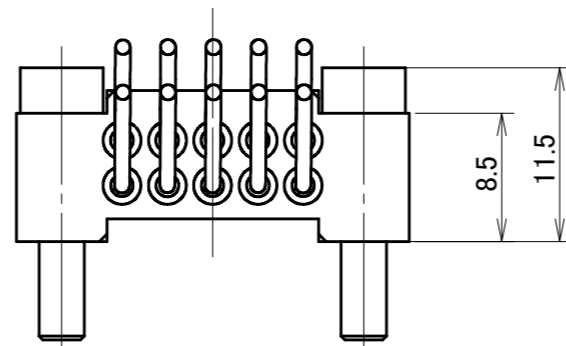

取付可能モデル
Light-5A

MODEL CODE	H10L-M		TITLE
◎ ◻	SCALE	SIZE	マスタコンタクトブロック 3A×10本(リード線1m出し)
	2/1	A3	
BL AUTOTEC. LTD.	DATE	2013. 10. 25	

取付可能モデル
Light-5A

MODEL CODE	H10L-T		TITLE
◎ ◻	SCALE	SIZE	ツールコンタクトブロック 3 A × 10本 (リード線1m出し)
	2/1	A3	DATE
BL AUTOTEC. LTD.			2013. 10. 25