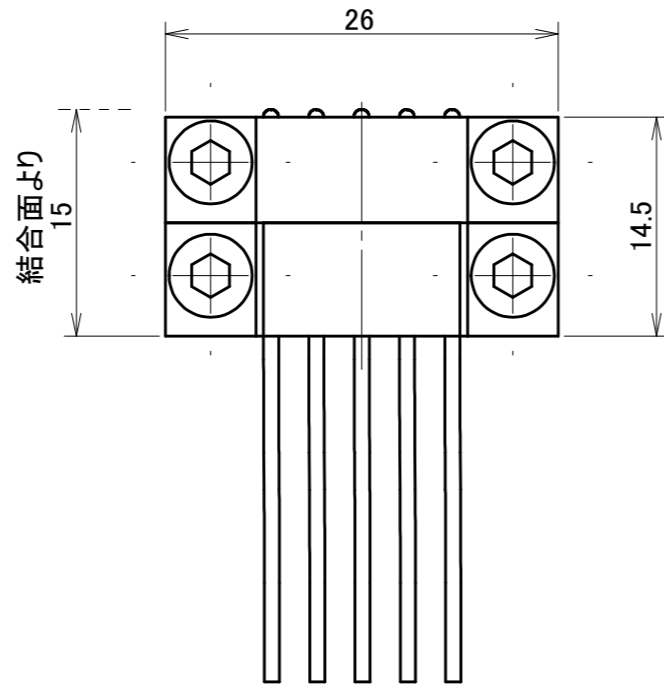

取付可能モデル
Light-5A

MODEL CODE	H10L-M		TITLE
◎ ◻	SCALE	SIZE	マスタコンタクトブロック 3A×10本(リード線1m出し)
	2/1	A3	
BL AUTOTEC. LTD.	DATE	2013. 10. 25	

取付可能モデル
Light-5A

MODEL CODE	H10L-T		TITLE
◎ ◻	SCALE	SIZE	ツールコンタクトブロック 3 A × 10本 (リード線1m出し)
	2/1	A3	DATE
BL AUTOTEC. LTD.			2013. 10. 25