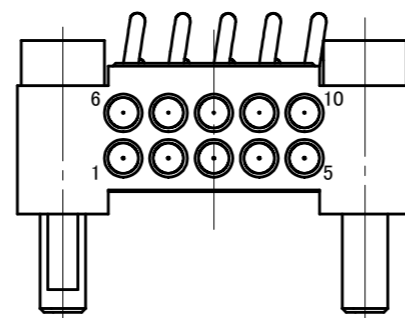

取付可能モデル
Light-5A

MODEL CODE	H10L-M		TITLE
◎ ◻	SCALE	SIZE	マスタコンタクトブロック 3A×10本(リード線1m出し)
	2/1	A3	
BL AUTOTEC. LTD.	DATE	2013. 10. 25	

取付可能モデル
Light-5A

MODEL CODE	H10L-T		TITLE
◎ ◻	SCALE	SIZE	ツールコンタクトブロック 3 A × 10本 (リード線1m出し)
	2/1	A3	DATE
BL AUTOTEC. LTD.			2013. 10. 25