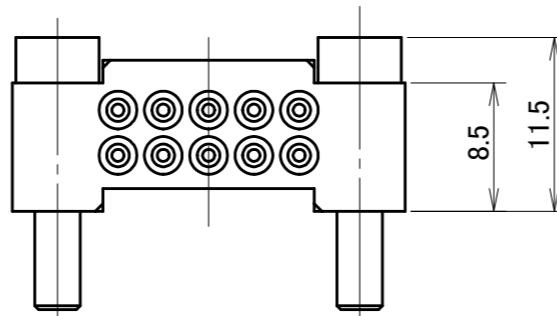

取付可能モデル
Light-5A

MODEL CODE	H10A-M	TITLE	マスタコンタクトブロック
SCALE	2/1	SIZE	A3
BL AUTOTEC. LTD.		DATE	2013. 10. 25

取付可能モデル
Light-5A

MODEL CODE	H10A-T		TITLE
 	SCALE	2/1	SIZE A3
BL AUTOTEC. LTD.			DATE 2013. 10. 25

ツールコンタクトブロック
3A×10本 (ハンダ端子)