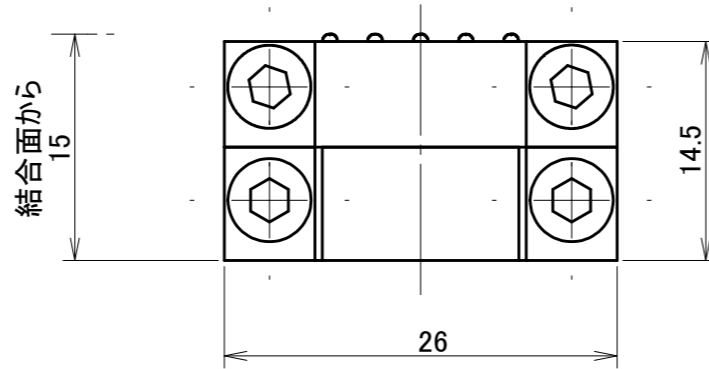

取付可能モデル
Light-5A

MODEL CODE	H10A-M	TITLE	マスタコンタクトブロック
SCALE	2/1	SIZE	A3
BL AUTOTEC. LTD.		DATE	2013. 10. 25

取付可能モデル
Light-5A

MODEL CODE	H10A-T		TITLE
 	SCALE	2/1	SIZE A3
BL AUTOTEC. LTD.			DATE 2013. 10. 25

ツールコンタクトブロック
3A×10本 (ハンダ端子)