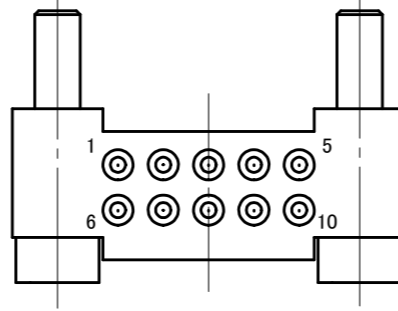

取付可能モデル
Light-5A

MODEL CODE	H10A-M	TITLE	マスタコンタクトブロック
SCALE	2/1	SIZE	A3
BL AUTOTEC. LTD.		DATE	2013. 10. 25

取付可能モデル
Light-5A

MODEL CODE	H10A-T		TITLE
 	SCALE	2/1	SIZE A3
BL AUTOTEC. LTD.			DATE 2013. 10. 25

ツールコンタクトブロック
3A×10本 (ハンダ端子)