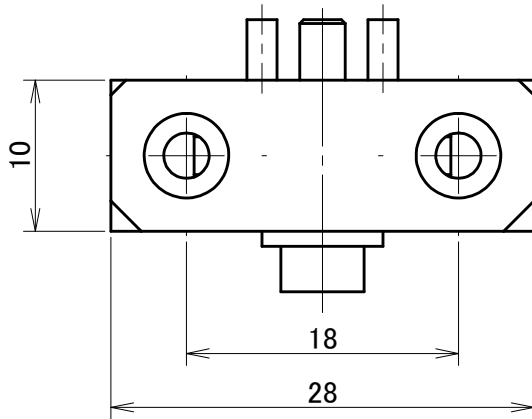

空気圧ポート
2xM3

取付可能モデル
QC-1
取付面
A1,A2,B1,B2

| | | | | | |
|------------------|--|---------|--|-------------------------|--|
| MODEL CODE | | P-M | | TITLE | |
| SCALE 2/1 | | SIZE A4 | | マスタ空気圧ポート M3×2本(正圧用) | |
| BL AUTOTEC. LTD. | | | | DATE | |
| | | | | 2013. 10. 25 | |

取付可能モデル
QC-1
取付面
A1,A2,B1,B2

| | | | | | |
|---|--|-------|-----|--------------|----|
| MODEL CODE | | P-T | | TITLE | |
|  | | SCALE | 2/1 | SIZE | A4 |
| BL AUTOTEC. LTD. | | | | DATE | |
| | | | | 2013. 10. 25 | |