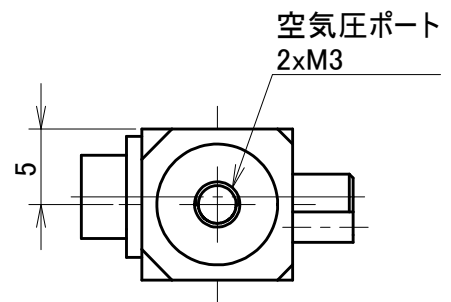

空気圧ポート
2xM3

取付可能モデル
QC-1
取付面
A1,A2,B1,B2

| | | | | | |
|------------------|--|---------|--|-------------------------|--|
| MODEL CODE | | P-M | | TITLE | |
| SCALE 2/1 | | SIZE A4 | | マスタ空気圧ポート M3×2本(正圧用) | |
| BL AUTOTEC. LTD. | | | | DATE | |
| | | | | 2013. 10. 25 | |

取付可能モデル
QC-1
取付面
A1,A2,B1,B2

| | | | | | |
|---|--|-------|-----|--------------|----|
| MODEL CODE | | P-T | | TITLE | |
|  | | SCALE | 2/1 | SIZE | A4 |
| BL AUTOTEC. LTD. | | | | DATE | |
| | | | | 2013. 10. 25 | |