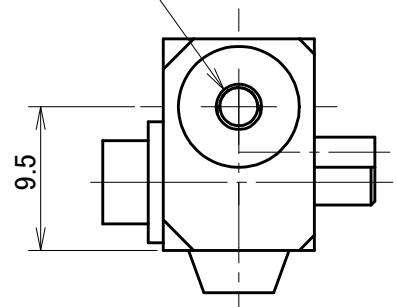

空気圧ポート
2xM3

取付可能モデル
QC-1
取付面
A1,A2,B1,B2

| | | | | | |
|------------------|--|---------|--|-------------------------|--|
| MODEL CODE | | P-M | | TITLE | |
| SCALE 2/1 | | SIZE A4 | | マスタ空気圧ポート M3×2本(正圧用) | |
| BL AUTOTEC. LTD. | | | | DATE | |
| | | | | 2013. 10. 25 | |

取付可能モデル
QC-1
取付面
A1,A2,B1,B2

| | | | | | |
|---|--|-------|-----|--------------|----|
| MODEL CODE | | P-T | | TITLE | |
|  | | SCALE | 2/1 | SIZE | A4 |
| BL AUTOTEC. LTD. | | | | DATE | |
| | | | | 2013. 10. 25 | |