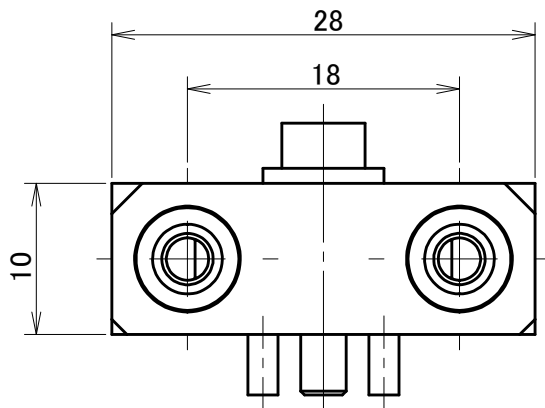

空気圧ポート
2xM3

取付可能モデル
QC-1
取付面
A1,A2,B1,B2

| | | | | | |
|------------------|--|---------|--|-------------------------|--|
| MODEL CODE | | P-M | | TITLE | |
| SCALE 2/1 | | SIZE A4 | | マスタ空気圧ポート M3×2本(正圧用) | |
| BL AUTOTEC. LTD. | | | | DATE | |
| | | | | 2013. 10. 25 | |

取付可能モデル
QC-1
取付面
A1,A2,B1,B2

| | | | | | |
|---|--|-------|-----|--------------|----|
| MODEL CODE | | P-T | | TITLE | |
|  | | SCALE | 2/1 | SIZE | A4 |
| BL AUTOTEC. LTD. | | | | DATE | |
| | | | | 2013. 10. 25 | |