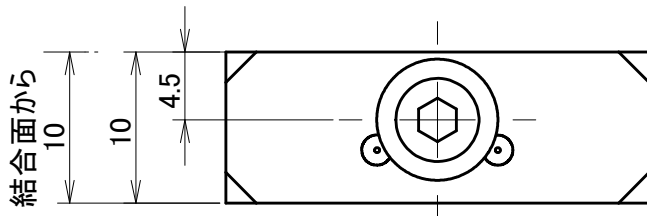

空気圧ポート
2xM3

取付可能モデル
QC-1
取付面
A1,A2,B1,B2

| | | | | | |
|------------------|--|---------|--|-------------------------|--|
| MODEL CODE | | P-M | | TITLE | |
| SCALE 2/1 | | SIZE A4 | | マスタ空気圧ポート M3×2本(正圧用) | |
| BL AUTOTEC. LTD. | | | | DATE | |
| | | | | 2013. 10. 25 | |

取付可能モデル
QC-1
取付面
A1,A2,B1,B2

| | | | | | |
|---|--|-------|-----|--------------|----|
| MODEL CODE | | P-T | | TITLE | |
|  | | SCALE | 2/1 | SIZE | A4 |
| BL AUTOTEC. LTD. | | | | DATE | |
| | | | | 2013. 10. 25 | |