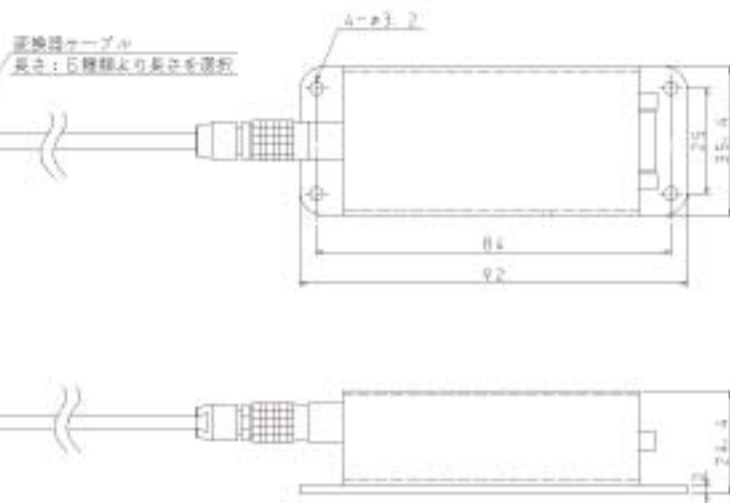

<変換器>
MICRO-A

<増幅ユニット>

<PA> ケーブル付き

<PS> 出力コネクタのみ

注記: ⇨: センサの座標を示す。