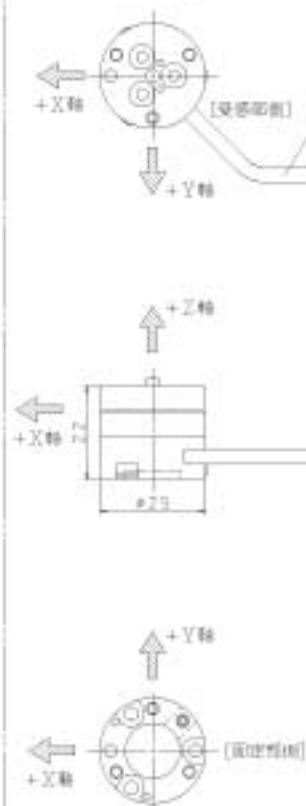

<変換器>
MICRO-A

<増幅ユニット>

<PA> ケーブル付き

<PS> 出力コネクタのみ

注記: ⇨: センサの座標を示す。