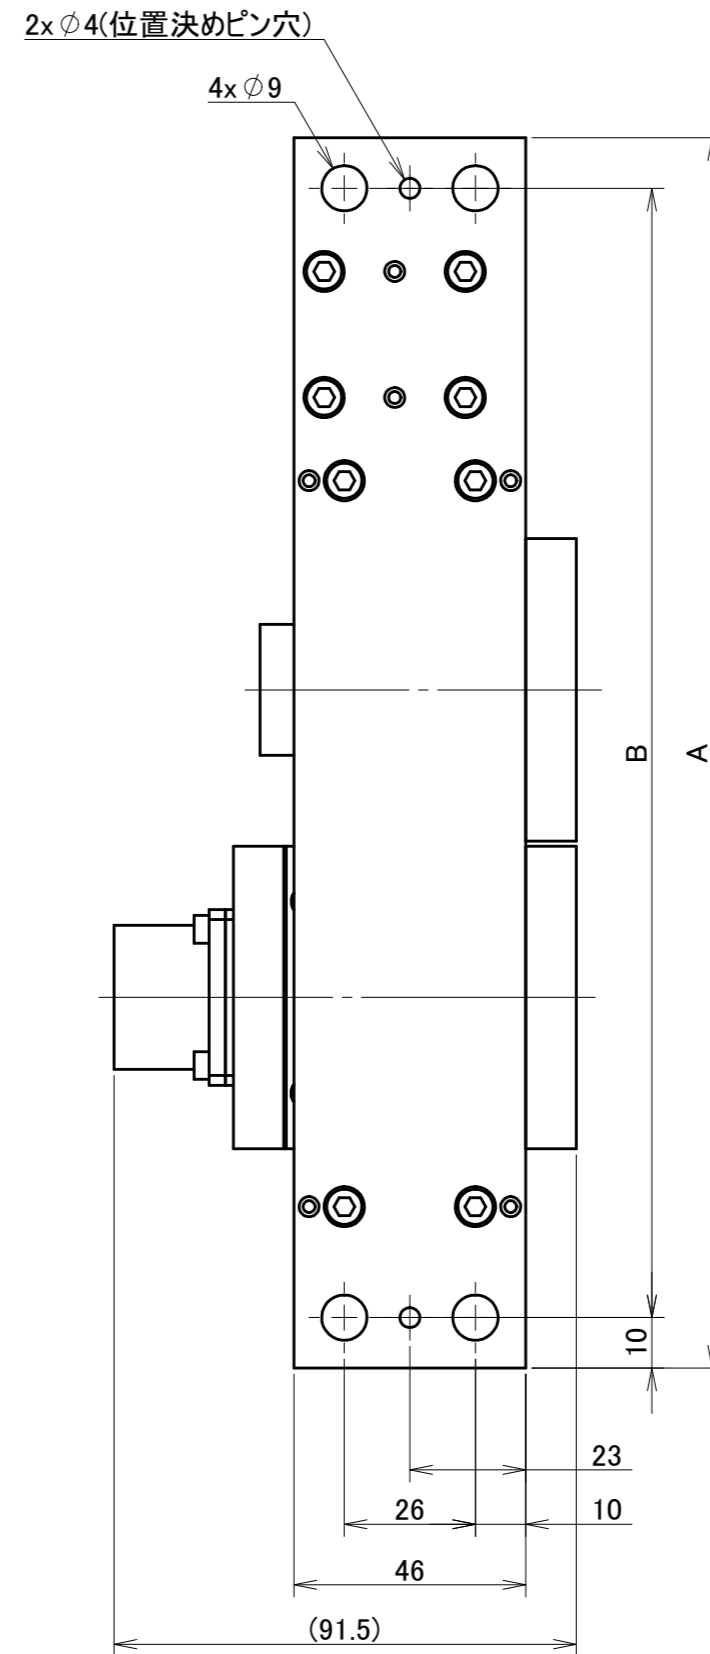

(マスタ側)

(ツール側)

エアポートの有無	モジュール数	A	B
空気圧ポート 有	3	244	224
	2	183	163
	1	122	102
空気圧ポート 無	3	269	249
	2	208	188
	1	147	127