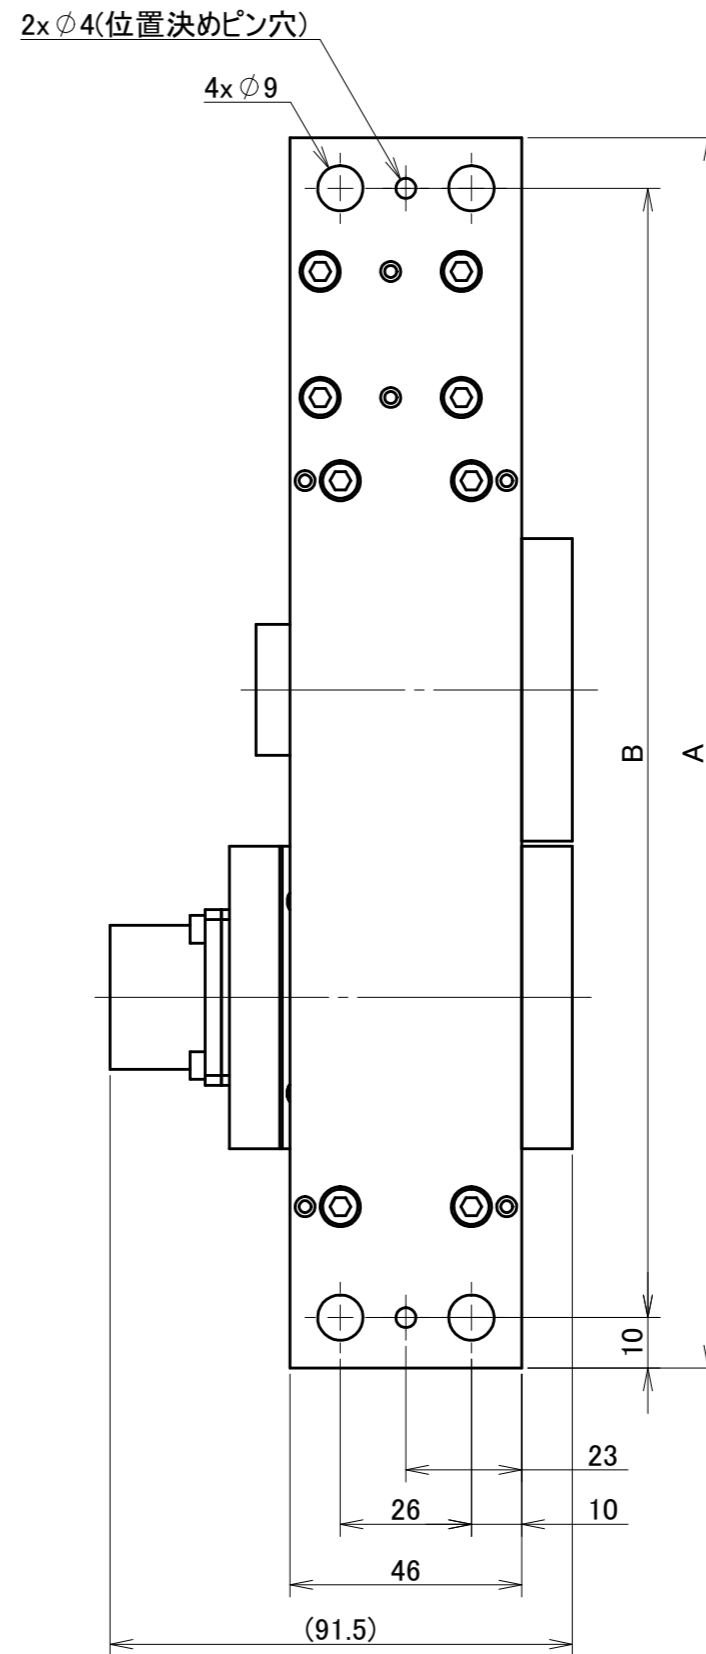

(マスタ側)

(ツール側)

エアポートの有無	モジュール数	A	B
空気圧ポート 有	3	244	224
	2	183	163
	1	122	102
空気圧ポート 無	3	269	249
	2	208	188
	1	147	127