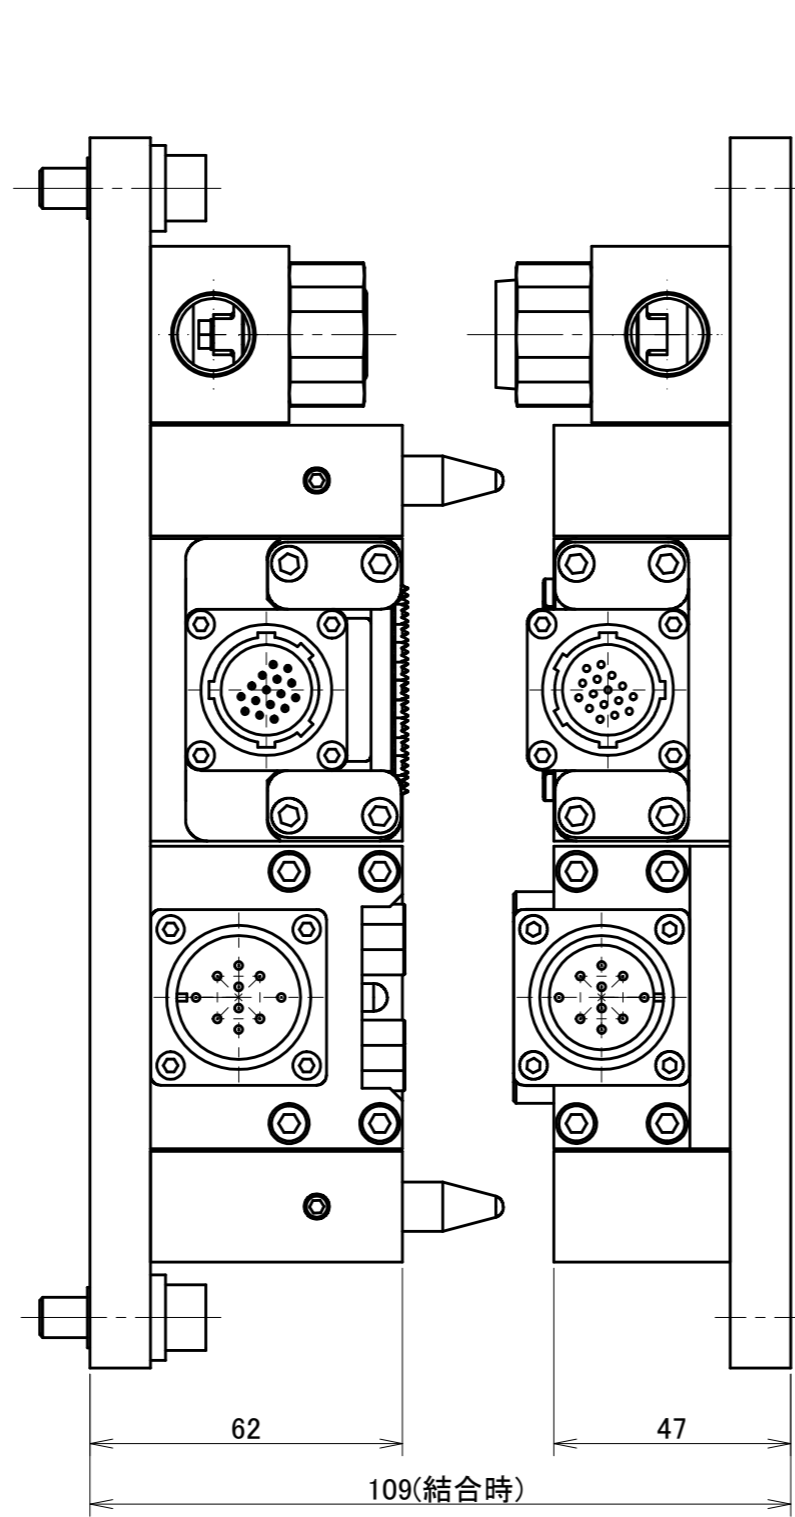

(マスタ側)

(ツール側)

エアポートの有無	モジュール数	A	B
空気圧ポート 有	3	244	224
	2	183	163
	1	122	102
空気圧ポート 無	3	269	249
	2	208	188
	1	147	127