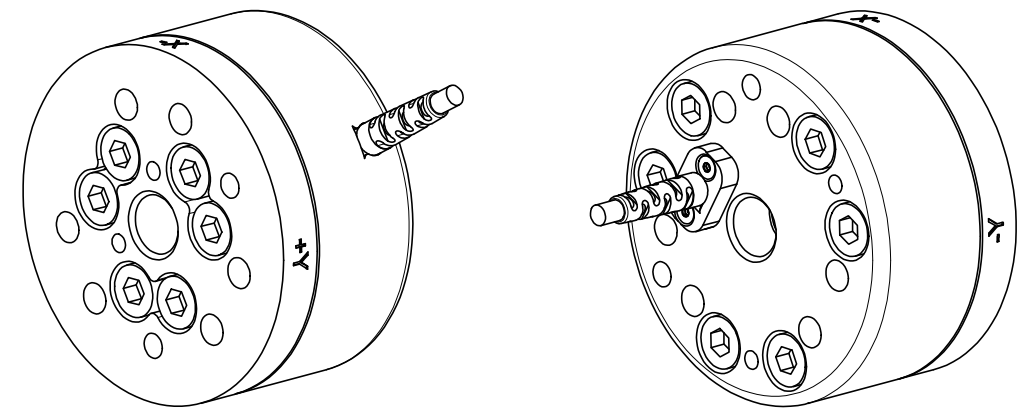

$6 \times M5 \times 0.8$ 深 6.5
 PCD39
 2個を1組として3等配
 (注記3参照)

ケーブルコネクタモールドタイプ
 MINI58-E