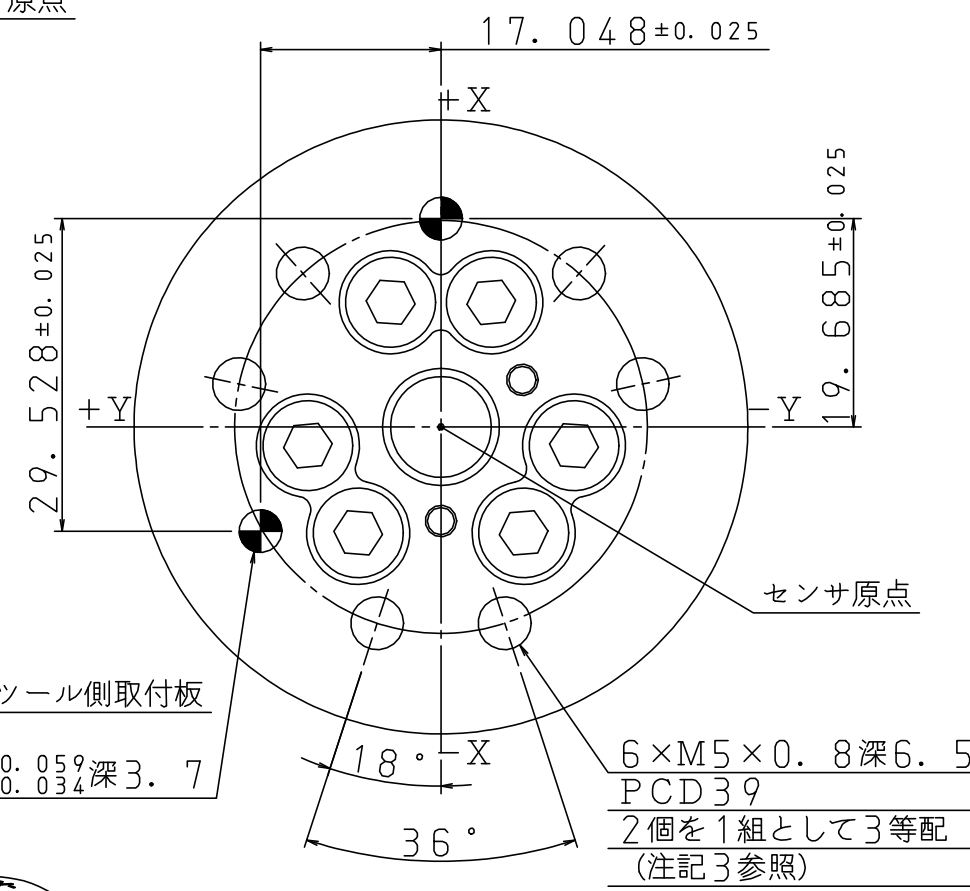

$6 \times M5 \times 0.8$ 深 6.5
 PCD39
 2個を1組として3等配
 (注記3参照)

ケーブルコネクタモールドタイプ
 MINI58-E