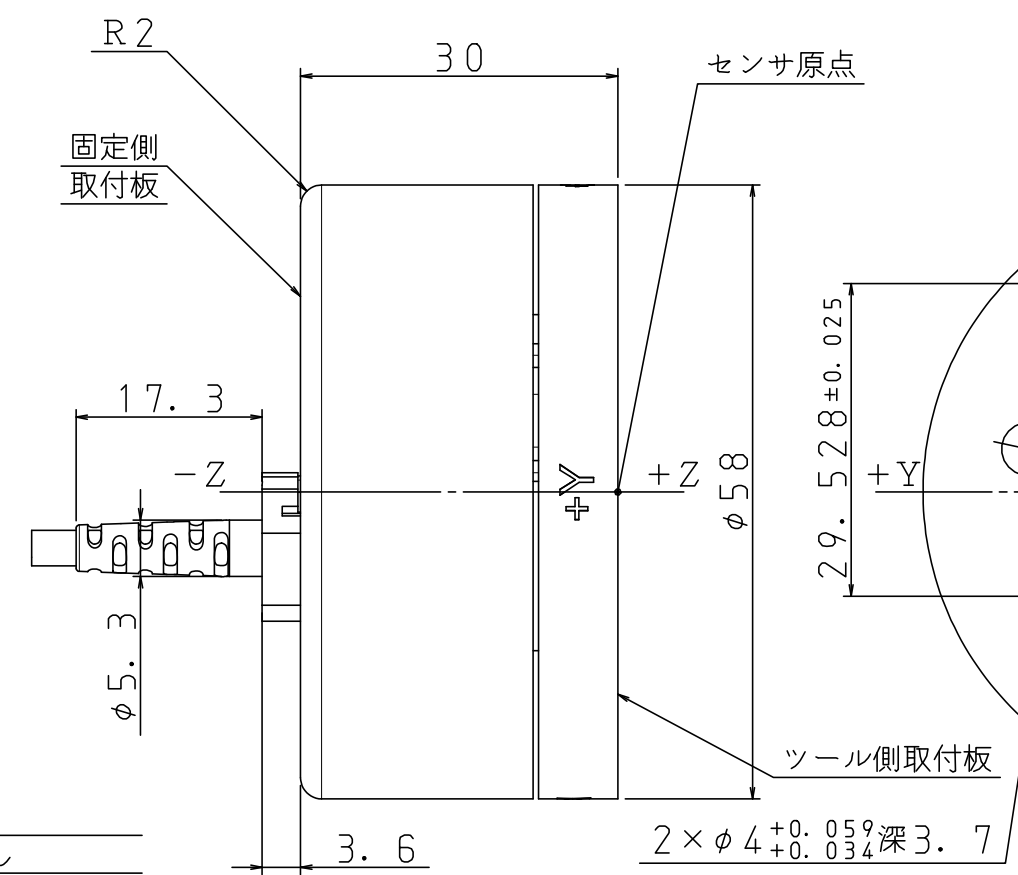

$6 \times M5 \times 0.8$ 深 6.5
 PCD39
 2個を1組として3等配
 (注記3参照)

ケーブルコネクタモールドタイプ
 MINI58-E